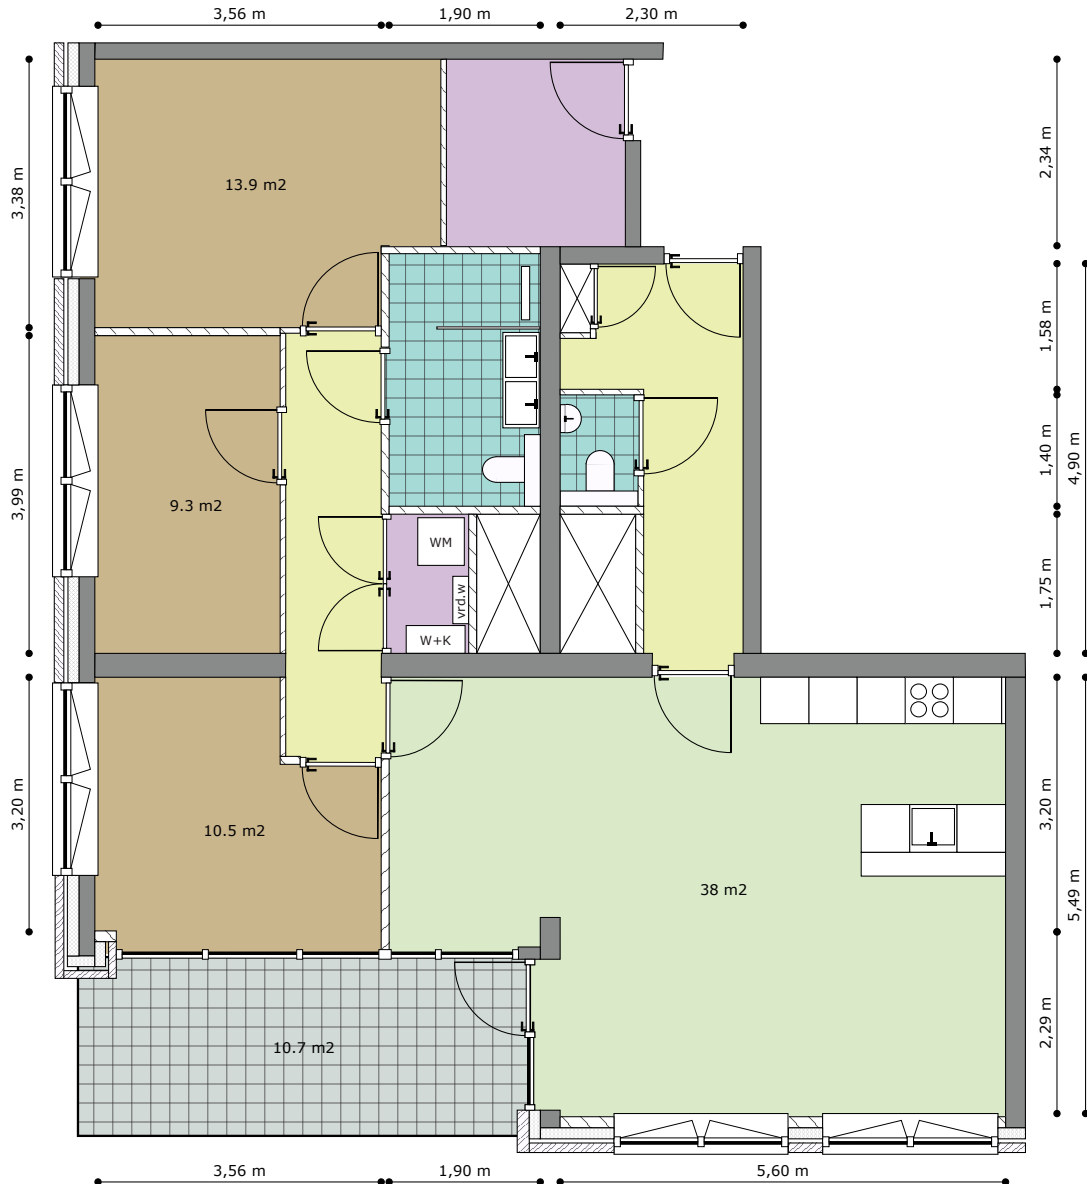

CADENZA

Type: 23a

Verdieping: 20e verdieping

Huisnummer: 364

Totale gebruiksoppervlak: 105,7 m²

« Zwaluwenstraat »

« Hogeweg »

Legenda

Woonkamer/Keuken

Slaapkamer

Toilet/Badkamer

Hal/Overloop

Berging/Kast

Buitenruimte

vrd.vv.: Verdeler vloerverwarming

wm: Opstelplaats wasapparatuur

w+k: Warmte + koude installatie

Buitenruimte gelegen
op het zuidwesten