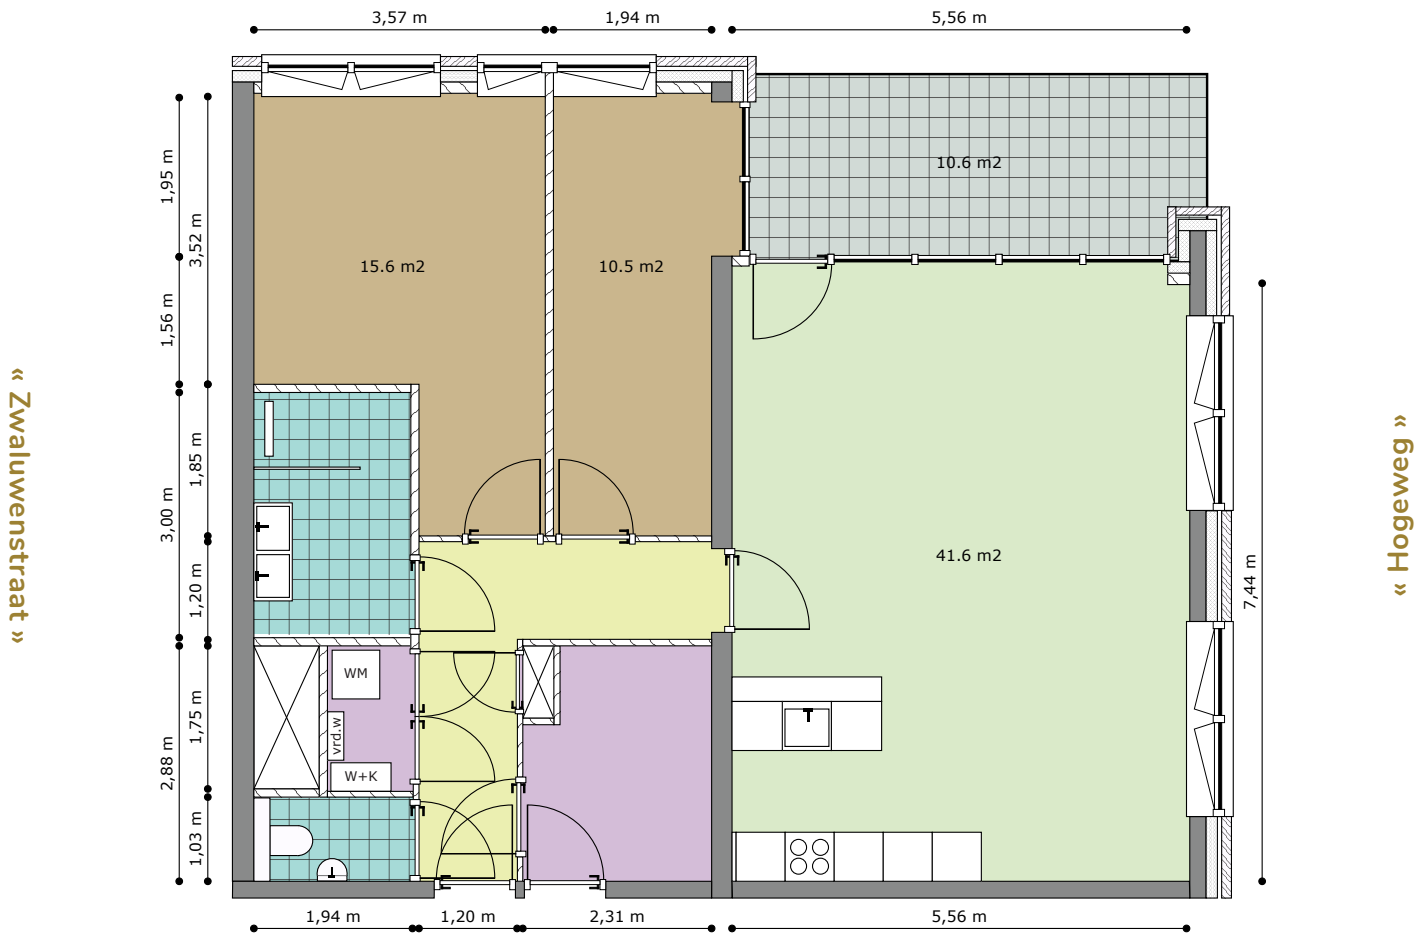

CADENZA

Type: 21a (links)

Verdieping: 20e verdieping

Huisnummer: 366

Totale gebruiksoppervlak: 96,8 m²

Legenda

Woonkamer/Keuken

Slaapkamer

CADENZA

Type: 21a (rechts)

Verdieping: 20e verdieping

Huisnummer: 368

Totale gebruiksoppervlak: - m²

Legenda

Woonkamer/Keuken

Hal/Overloop

CADENZA

Type: 22a

Verdieping: 20e verdieping

Huisnummer: 370

Totale gebruiksoppervlak: 107,9 m²

Legenda

Woonkamer/Keuken

Slaapkamer

CADENZA

Type: 23a

Verdieping: 20e verdieping

Huisnummer: 364

Totale gebruiksoppervlak: 105,7 m²

« Zwaluwenstraat »

« Hogeweg »

Legenda