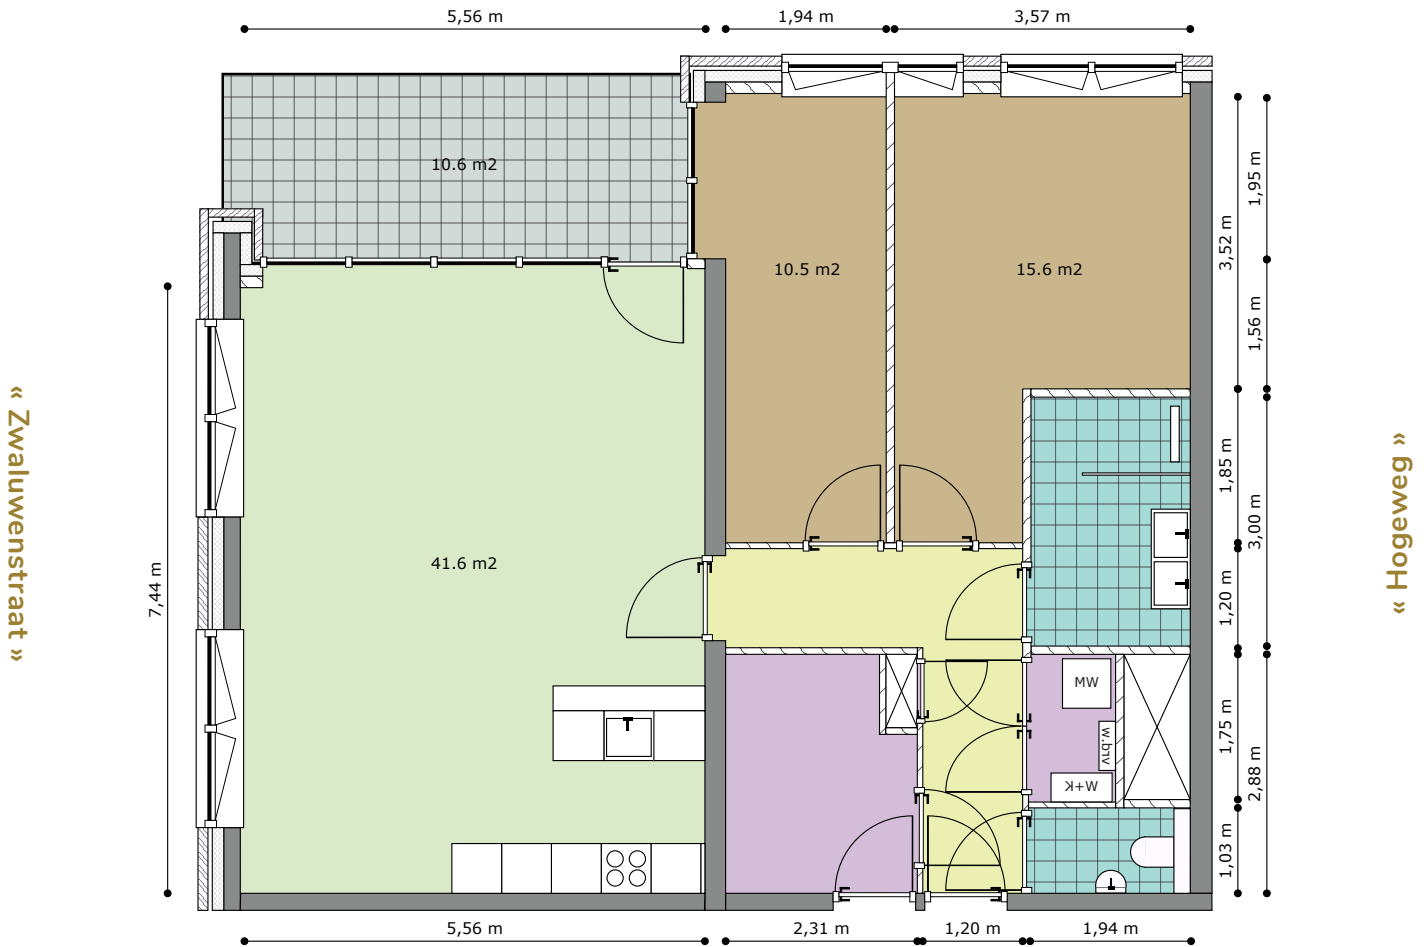

CADENZA

Type: 21a (links)

Verdieping: 20e verdieping

Huisnummer: 366

Totale gebruiksoppervlak: 96,8 m²

Legenda

Woonkamer/Keuken

Slaapkamer

CADENZA

Type: 21a (rechts)

Verdieping: 20e verdieping

Huisnummer: 368

Totale gebruiksoppervlak: - m²

Legenda

Woonkamer/Keuken

Hal/Overloop

CADENZA

Type: 22a

Verdieping: 20e verdieping

Huisnummer: 370

Totale gebruiksoppervlak: 107,9 m²

Legenda

Woonkamer/Keuken

Slaapkamer

CADENZA

Type: 23a

Verdieping: 20e verdieping

Huisnummer: 364

Totale gebruiksoppervlak: 105,7 m²

« Zwaluwenstraat »

« Hogeweg »

Legenda