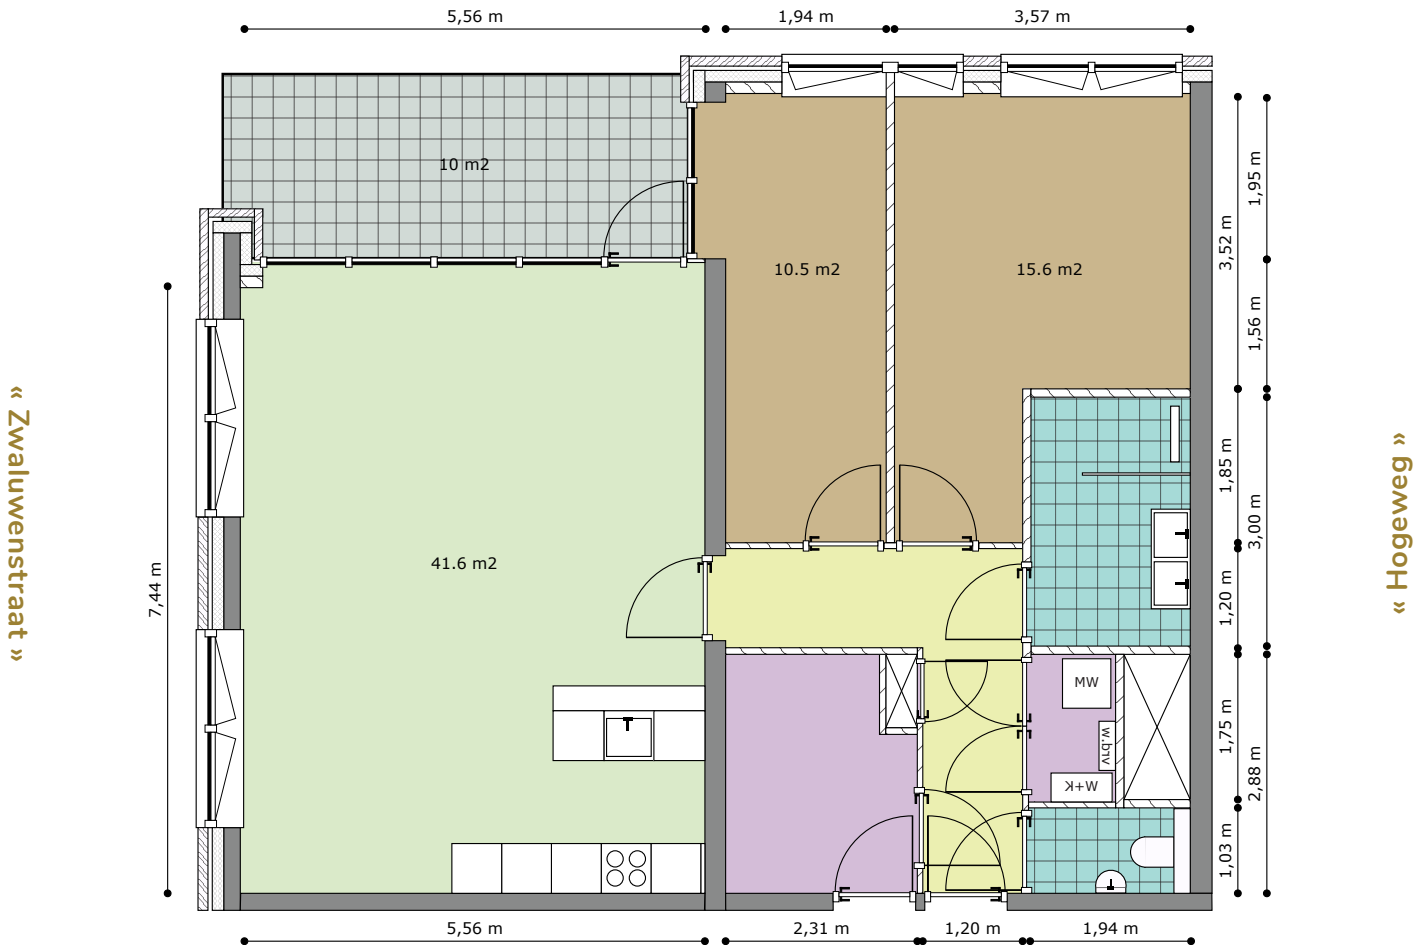

CADENZA

Type: 21 (links)

Verdieping: 19e verdieping

Huisnummer: 358

Totale gebruiksoppervlak: 94,6 m²

Legenda

Woonkamer/Keuken

Slaapkamer

CADENZA

Type: 21 (rechts)

Verdieping: 19e verdieping

Huisnummer: 360

Totale gebruiksoppervlak: 94,6 m²

« Zwaluwenstraat »

« Hogeweg »

Legenda

w+k: Warmte + koude installatie

Buitenruimte gelegen
op het noordoosten

Type: 22

Verdieping: 19e verdieping

Huisnummer: 362

Totale gebruiksoppervlak: 104,3 m²

Legenda

Woonkamer/Keuken

Buitenruimte gelegen
op het zuidwesten

CADENZA

Type: 23

Verdieping: 19e verdieping

Huisnummer: 356

Totale gebruiksoppervlak: 102 m²

« Zwaluwenstraat »

« Hogeweg »