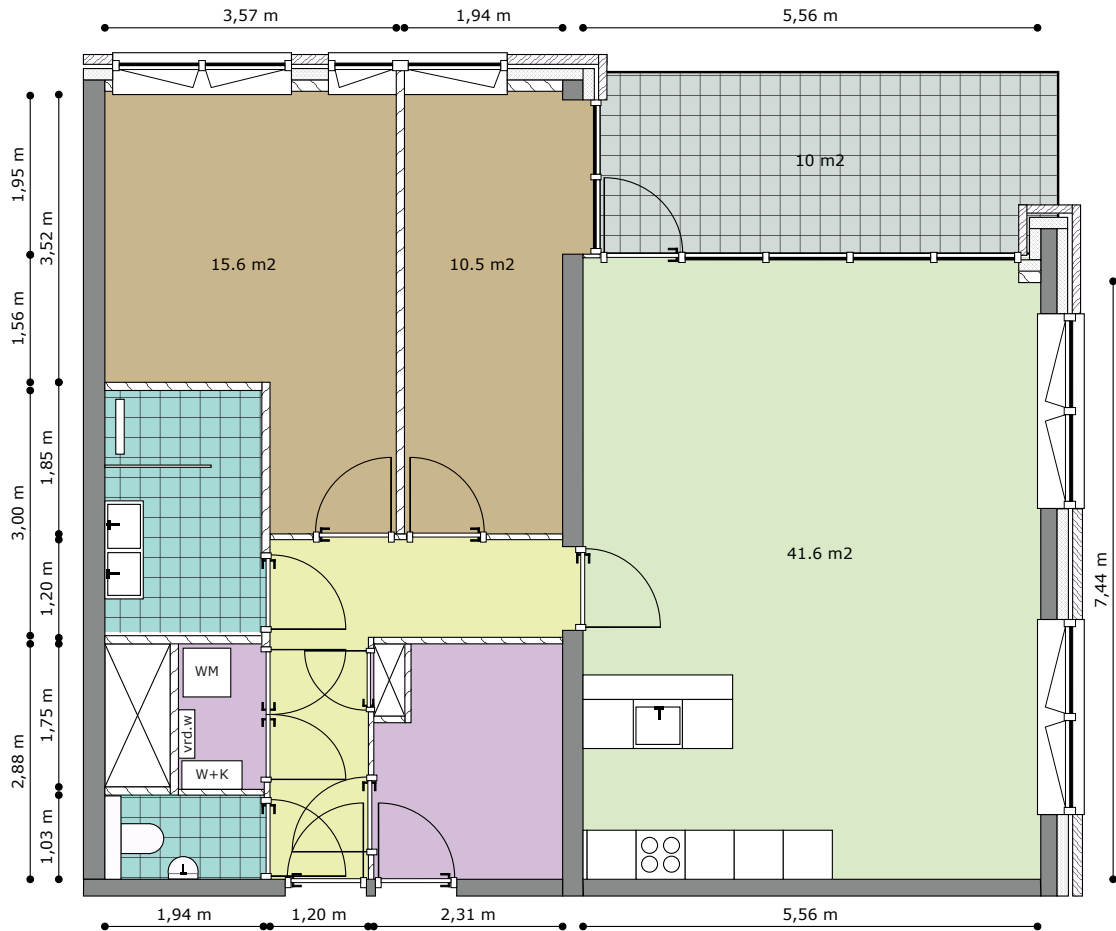

CADENZA

Type: 21 (links)

Verdieping: 19e verdieping

Huisnummer: 358

Totale gebruiksoppervlak: 94,6 m²

Legenda

Woonkamer/Keuken

Slaapkamer

CADENZA

Type: 21 (rechts)

Verdieping: 19e verdieping

Huisnummer: 360

Totale gebruiksoppervlak: 94,6 m²

« Zwaluwenstraat »

« Hogeweg »

Legenda

w+k: Warmte + koude installatie

Buitenruimte gelegen
op het noordoosten

Type: 22

Verdieping: 19e verdieping

Huisnummer: 362

Totale gebruiksoppervlak: 104,3 m²

Legenda

Woonkamer/Keuken

Buitenruimte gelegen
op het zuidwesten

CADENZA

Type: 23

Verdieping: 19e verdieping

Huisnummer: 356

Totale gebruiksoppervlak: 102 m²

« Zwaluwenstraat »

« Hogeweg »