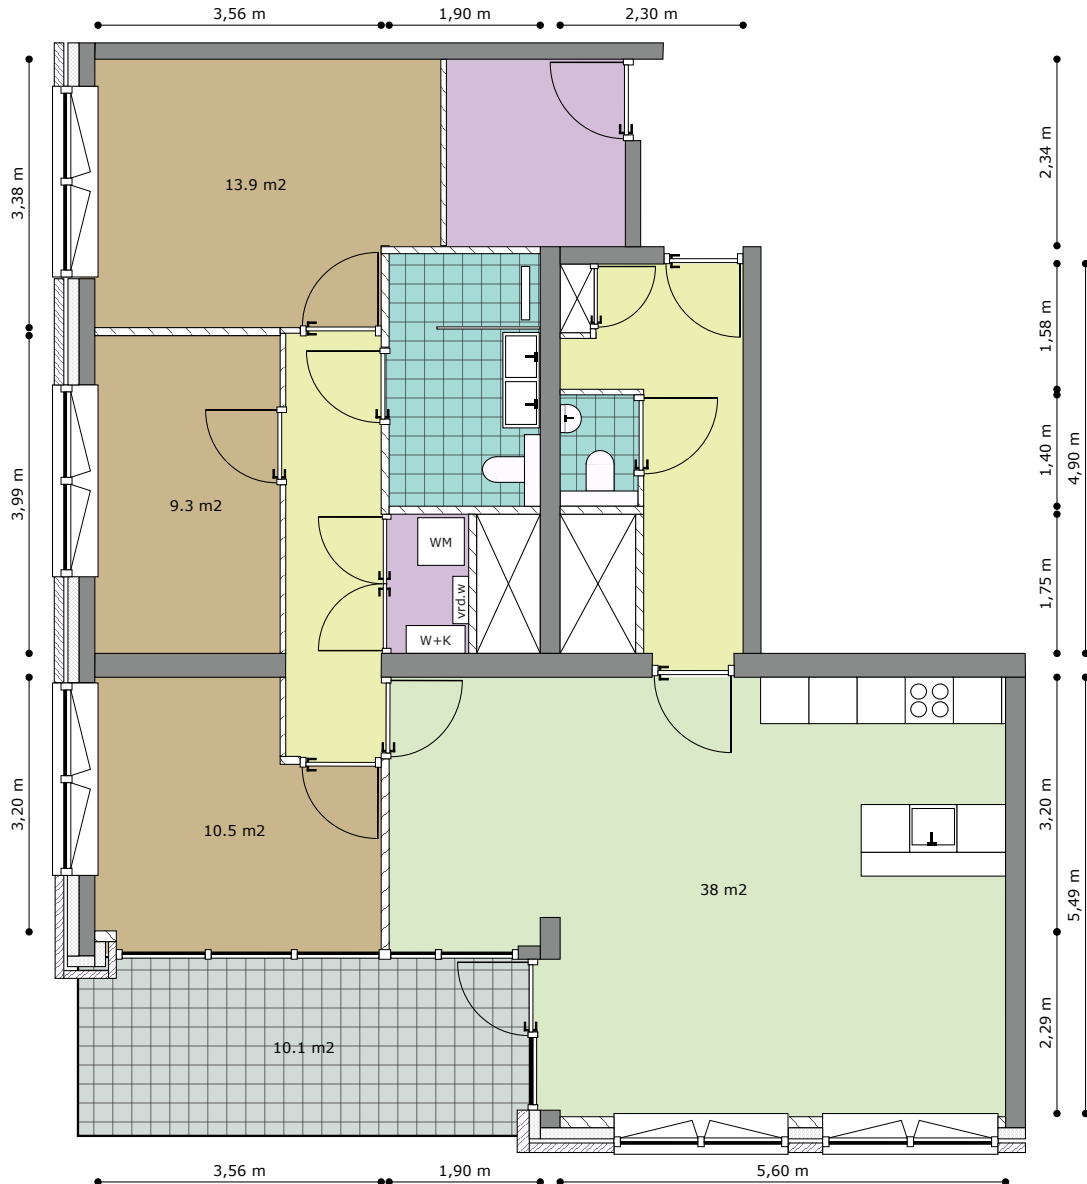

Toilet/Badkamer

Hal/Overloop

Berging/Kast

Buitenruimte

vr.d.vv.: Verdeler vloerverwarming

wm: Opstelplaats wasapparatuur

w+k: Warmte + koude installatie

Buitenruimte gelegen
op het noordoosten

Woonkamer/Keuken

Hal/Overloop

vrd.vv.: Verdeler vloerverwarming

Slaapkamer

Berging/Kast

wm: Opstelplaats wasapparatuur

Toilet/Badkamer

Buitenruimte

w+k: Warmte + koude installatie

Buitenruimte gelegen
op het noordoosten

Type: 22

Verdieping: 19e verdieping

Huisnummer: 362

Totale gebruiksoppervlak: 104,3 m²

Legenda

Woonkamer/Keuken

Buitenruimte gelegen
op het zuidwesten

CADENZA

Type: 23

Verdieping: 19e verdieping

Huisnummer: 356

Totale gebruiksoppervlak: 102 m²

« Zwaluwenstraat »

« Hogeweg »