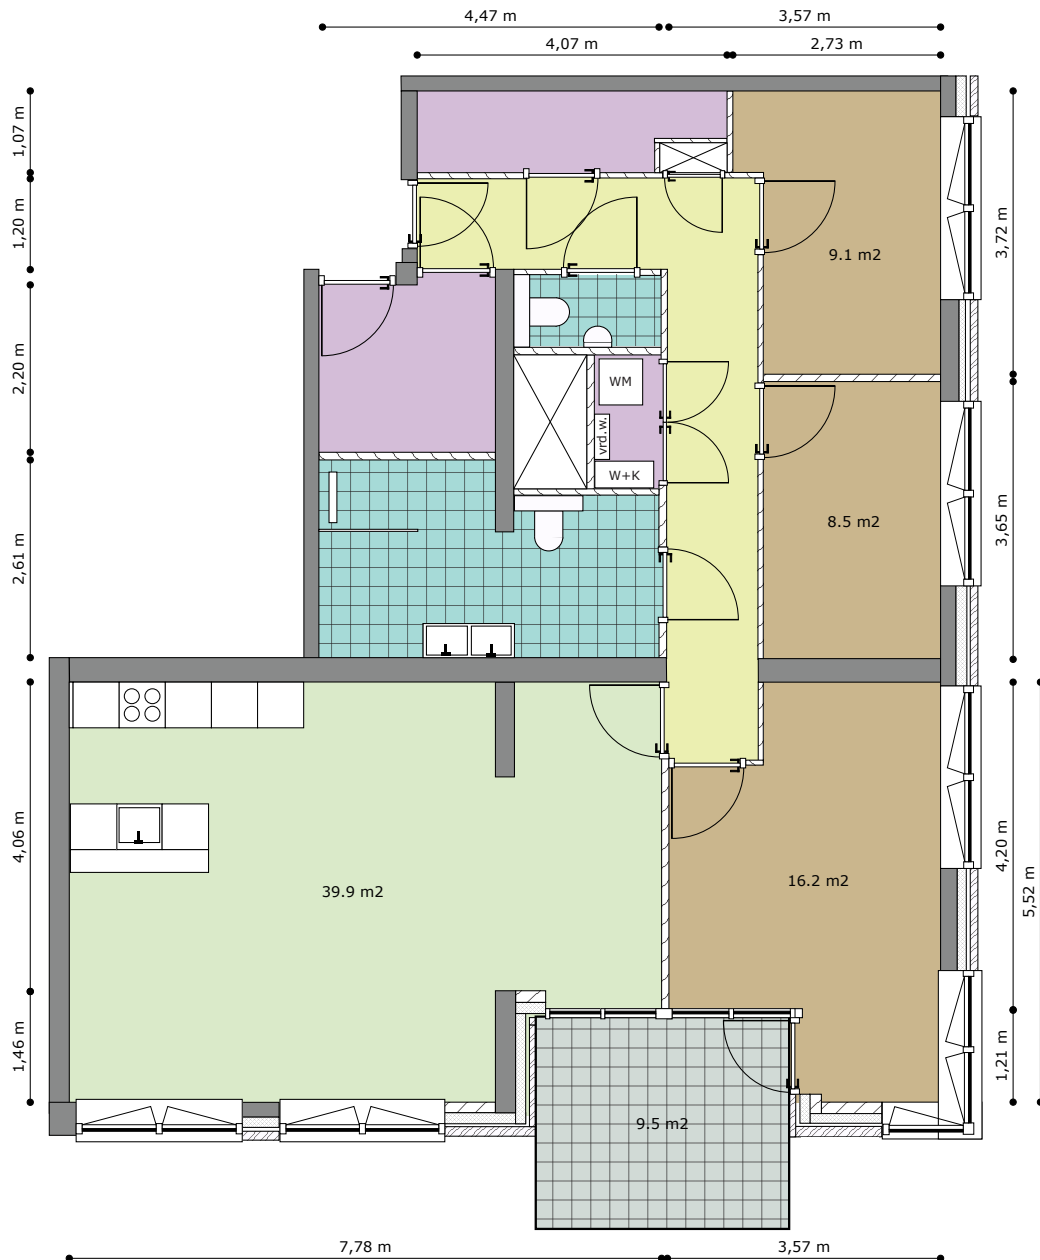

w+k: Warmte + koude installatie

Buitenruimte gelegen
op het zuidwesten

CADENZA

Type: 18a

Verdieping: 18e verdieping

Huisnummer: 350

Totale gebruiksoppervlak: 104,1 m²

Legenda

Woonkamer/Keuken

Hal/Overloop

vrd.vv.: Verdeler vloerverwarming

Slaapkamer

Berging/Kast

wm: Opstelplaats wasapparatuur

Toilet/Badkamer

Buitenruimte

w+k: Warmte + koude installatie

Buitenruimte gelegen
op het noordoosten

Type: 18b

Verdieping: 18e verdieping

Huisnummer: 352

Totale gebruiksoppervlak: 103,5 m²

Legenda

- | | | |
|---|--|--|
|  Woonkamer/Keuken |  Hal/Overloop | vrd.vv.: Verdeler vloerverwarming |
|  Slaapkamer |  Berging/Kast | wm: Opstelplaats wasapparatuur |
|  Toilet/Badkamer |  Buitenruimte | w+k: Warmte + koude installatie |

Buitenruimte gelegen
op het zuidoosten

Type: 19

Verdieping: 18e verdieping

Huisnummer: 354

Totale gebruiksoppervlak: 116,7 m²

« Zwaluwenstraat »

« Hogeweg »

Legenda