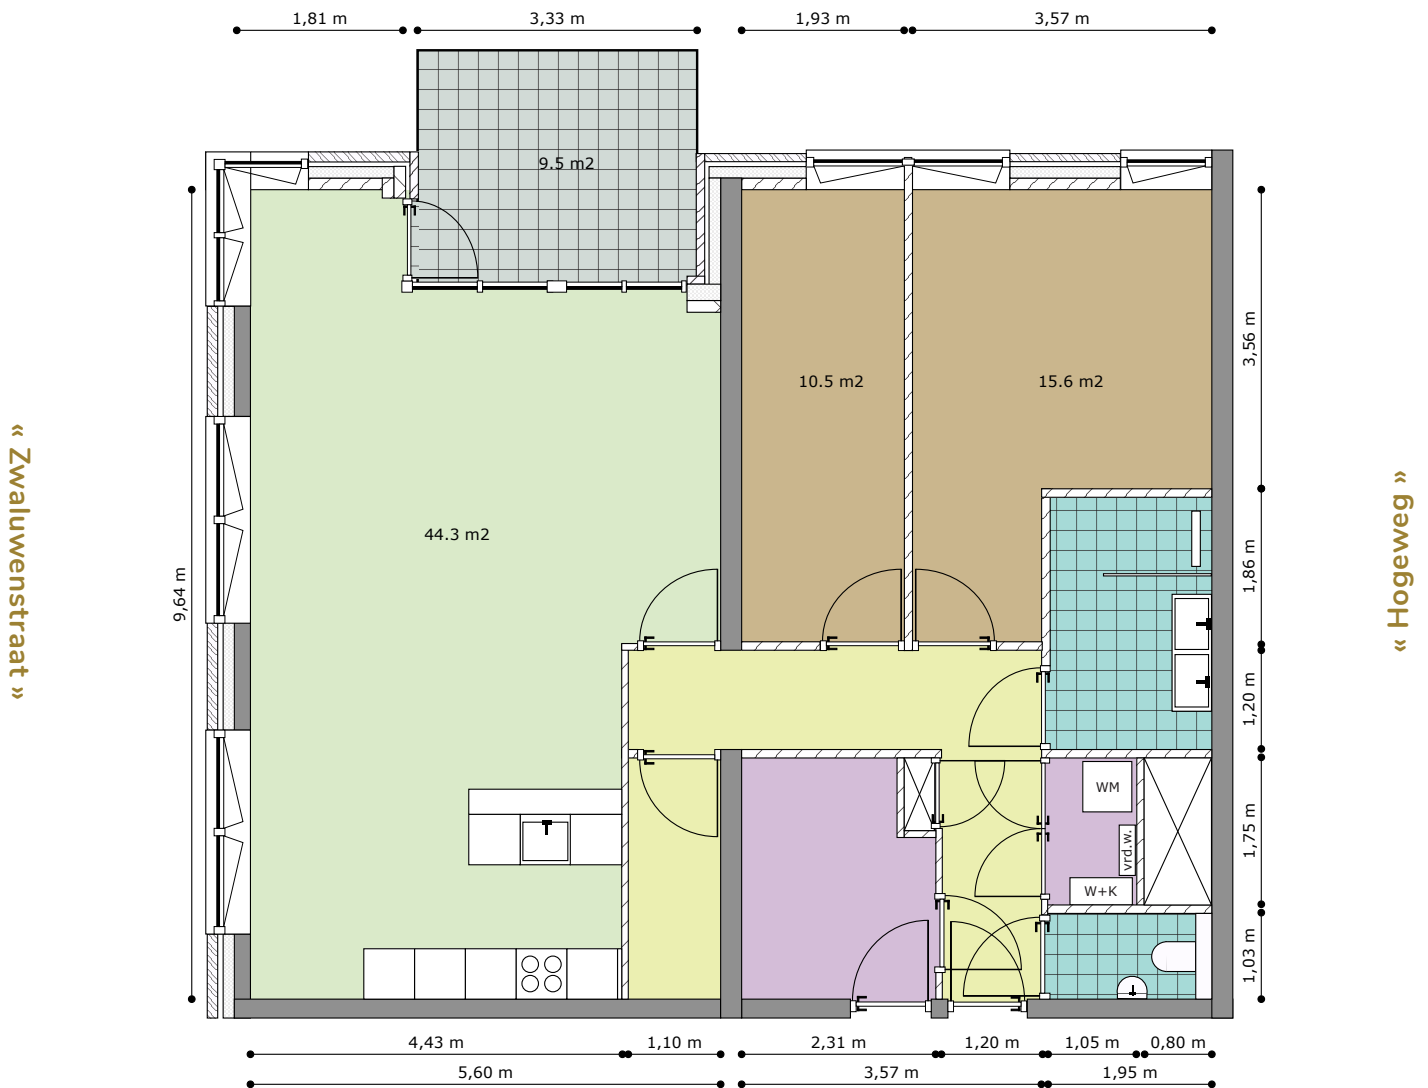

CADENZA

Type: 17

Verdieping: 18e verdieping

Huisnummer: 348

Totale gebruiksoppervlak: 115 m²

« Zwaluwenstraat »

« Hogeweg »

Legenda

w+k: Warmte + koude installatie

Buitenruimte gelegen
op het zuidwesten

CADENZA

Type: 18a

Verdieping: 18e verdieping

Huisnummer: 350

Totale gebruiksoppervlak: 104,1 m²

Legenda

w+k: Warmte + koude installatie

Buitenruimte gelegen
op het noordoosten

Type: 18b

Verdieping: 18e verdieping

Huisnummer: 352

Totale gebruiksoppervlak: 103,5 m²

Legenda

- | | | |
|---|--|--|
|  Woonkamer/Keuken |  Hal/Overloop | vrd.vv.: Verdeler vloerverwarming |
|  Slaapkamer |  Berging/Kast | wm: Opstelplaats wasapparatuur |
|  Toilet/Badkamer |  Buitenruimte | w+k: Warmte + koude installatie |

Buitenruimte gelegen
op het zuidoosten

Type: 19

Verdieping: 18e verdieping

Huisnummer: 354

Totale gebruiksoppervlak: 116,7 m²

« Zwaluwenstraat »

« Hogeweg »

Legenda