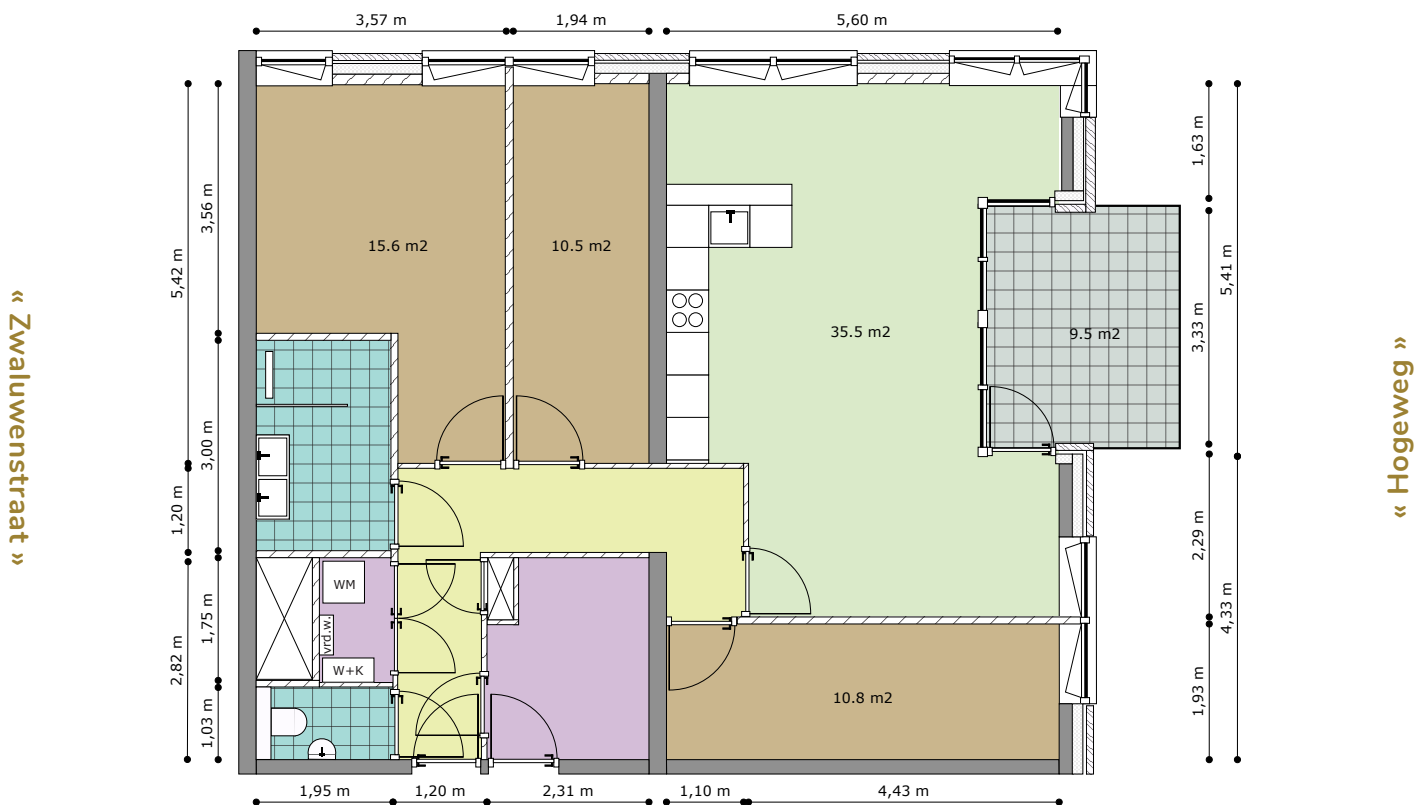

CADENZA

Type: 17

Verdieping: 18e verdieping

Huisnummer: 348

Totale gebruiksoppervlak: 115 m²

« Zwaluwenstraat »

« Hogeweg »

Legenda

w+k: Warmte + koude installatie

Buitenruimte gelegen
op het zuidwesten

CADENZA

Type: 18a

Verdieping: 18e verdieping

Huisnummer: 350

Totale gebruiksoppervlak: 104,1 m²

Legenda

w+k: Warmte + koude installatie

Buitenruimte gelegen
op het noordoosten

Type: 18b

Verdieping: 18e verdieping

Huisnummer: 352

Totale gebruiksoppervlak: 103,5 m²

Legenda

- | | | |
|---|--|--|
|  Woonkamer/Keuken |  Hal/Overloop | vrd.vv.: Verdeler vloerverwarming |
|  Slaapkamer |  Berging/Kast | wm: Opstelplaats wasapparatuur |
|  Toilet/Badkamer |  Buitenruimte | w+k: Warmte + koude installatie |

Buitenruimte gelegen
op het zuidoosten

Type: 19

Verdieping: 18e verdieping

Huisnummer: 354

Totale gebruiksoppervlak: 116,7 m²

« Zwaluwenstraat »

« Hogeweg »

Legenda