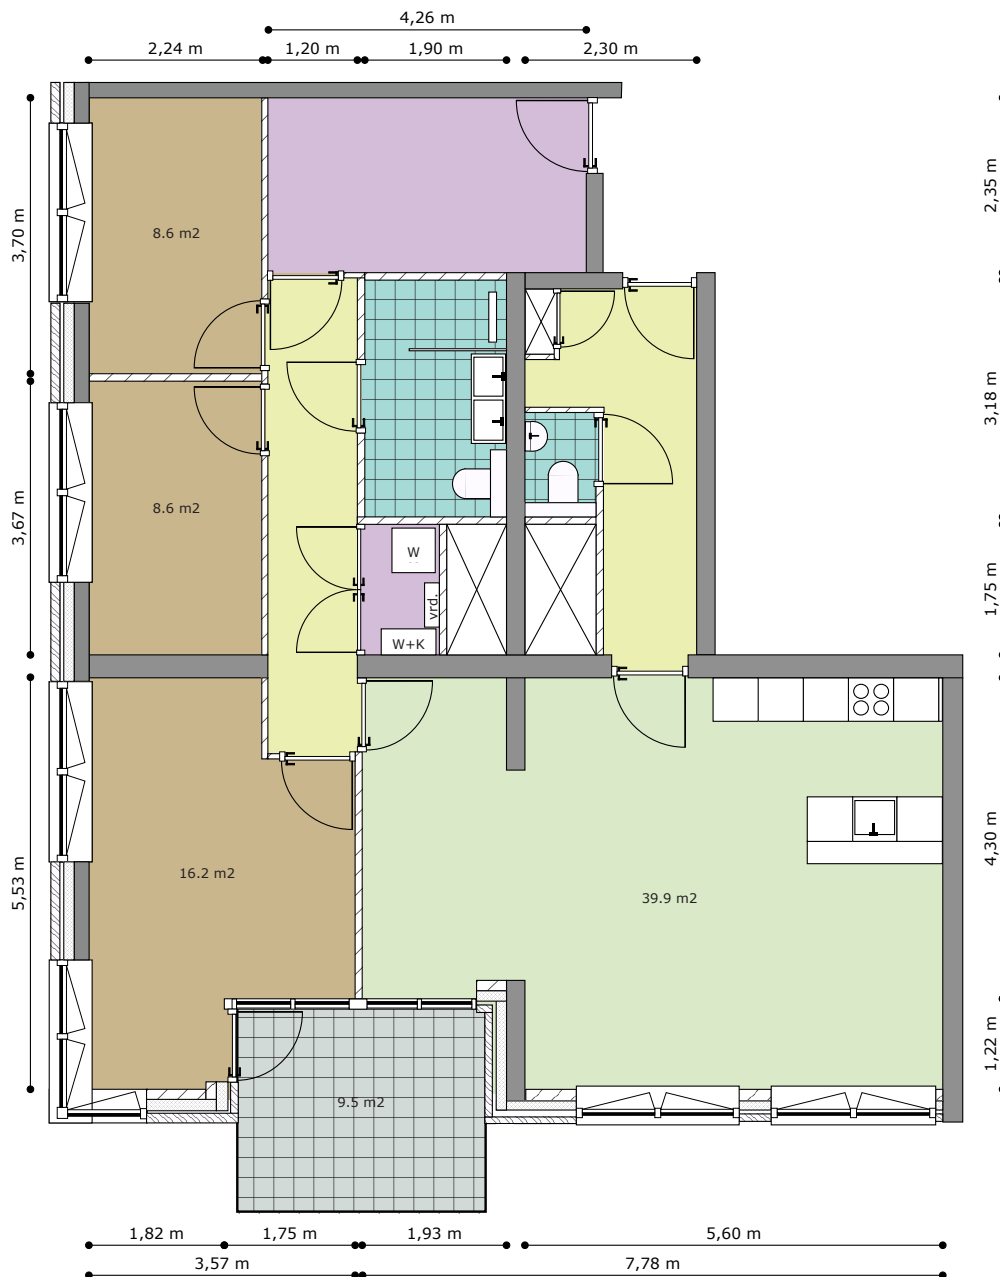

CADENZA

Type: 17

Verdieping: 18e verdieping

Huisnummer: 348

Totale gebruiksoppervlak: 115 m²

« Zwaluwenstraat »

« Hogeweg »

Legenda

Woonkamer/Keuken

Slaapkamer

Toilet/Badkamer

Hal/Overloop

Berging/Kast

Buitenruimte

vrd.vv.: Verdeler vloerverwarming

wm: Opstelplaats wasapparatuur

w+k: Warmte + koude installatie

Buitenruimte gelegen
op het zuidwesten

CADENZA

Type: 18a

Verdieping: 18e verdieping

Huisnummer: 350

Totale gebruiksoppervlak: 104,1 m²

Legenda

Buitenruimte gelegen
op het zuidoosten

Type: 19

Verdieping: 18e verdieping

Huisnummer: 354

Totale gebruiksoppervlak: 116,7 m²

« Zwaluwenstraat »

« Hogeweg »

Legenda