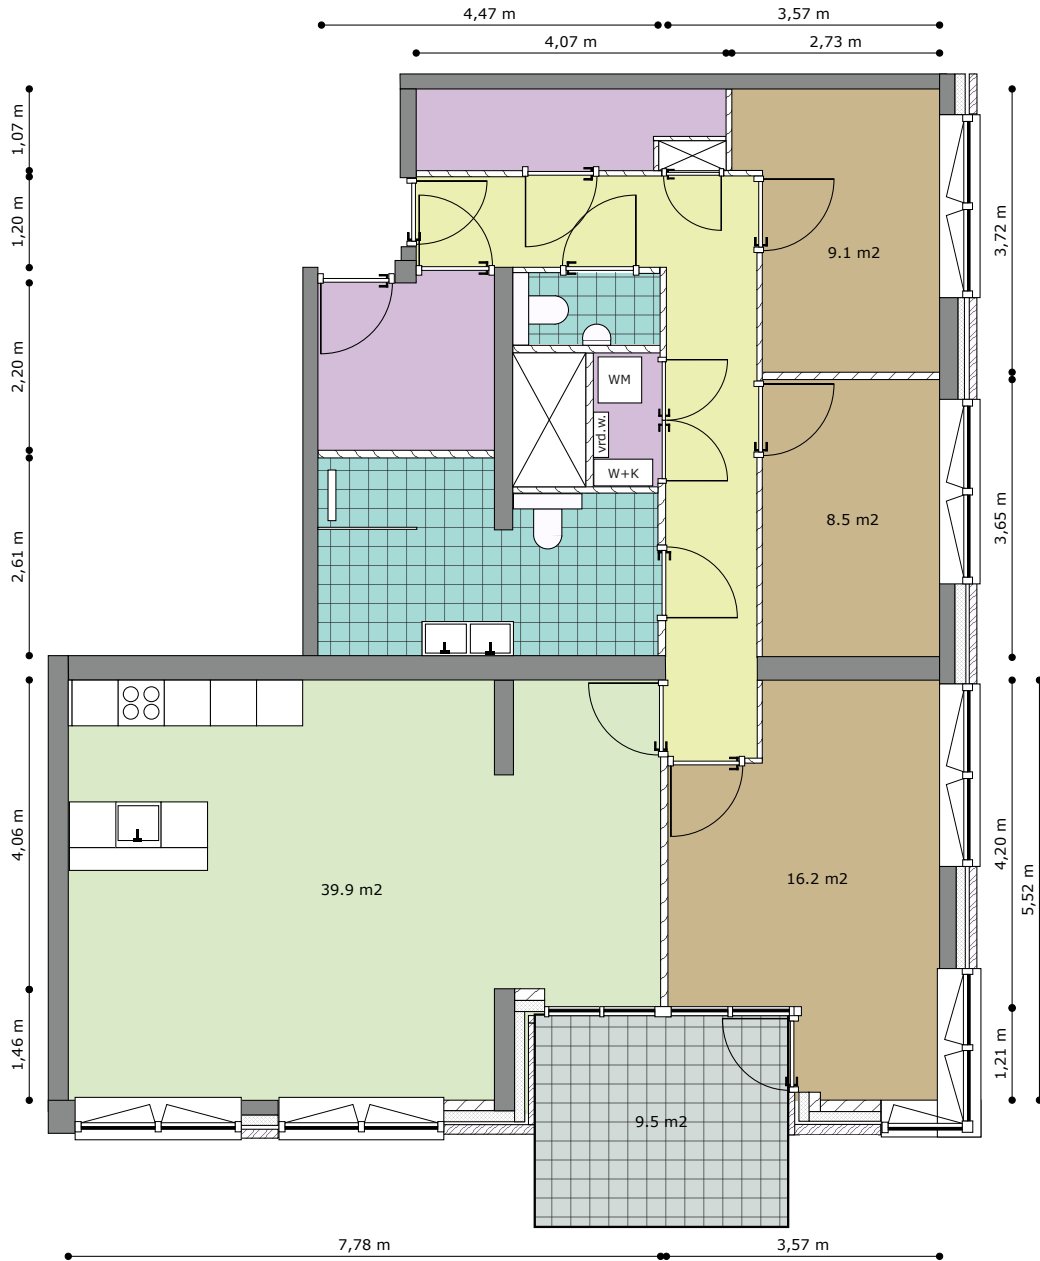

## Type: 17

Verdieping: 16e verdieping

Huisnummer: 332

Totale gebruiksoppervlak: 115 m<sup>2</sup>

« Zwaluwenstraat »

« Hogeweg »

## Type: 18a

Verdieping: 16e verdieping

Huisnummer: 334

Totale gebruiksoppervlak: 104,1 m<sup>2</sup>

## Type: 18b

Verdieping: 16e verdieping

Huisnummer: 336

Totale gebruiksoppervlak: 103,5 m<sup>2</sup>

## Type: 19

Verdieping: 16e verdieping

Huisnummer: 338

Totale gebruiksoppervlak: 116,7 m<sup>2</sup>

« Zwaluwenstraat »

« Hogeweg »