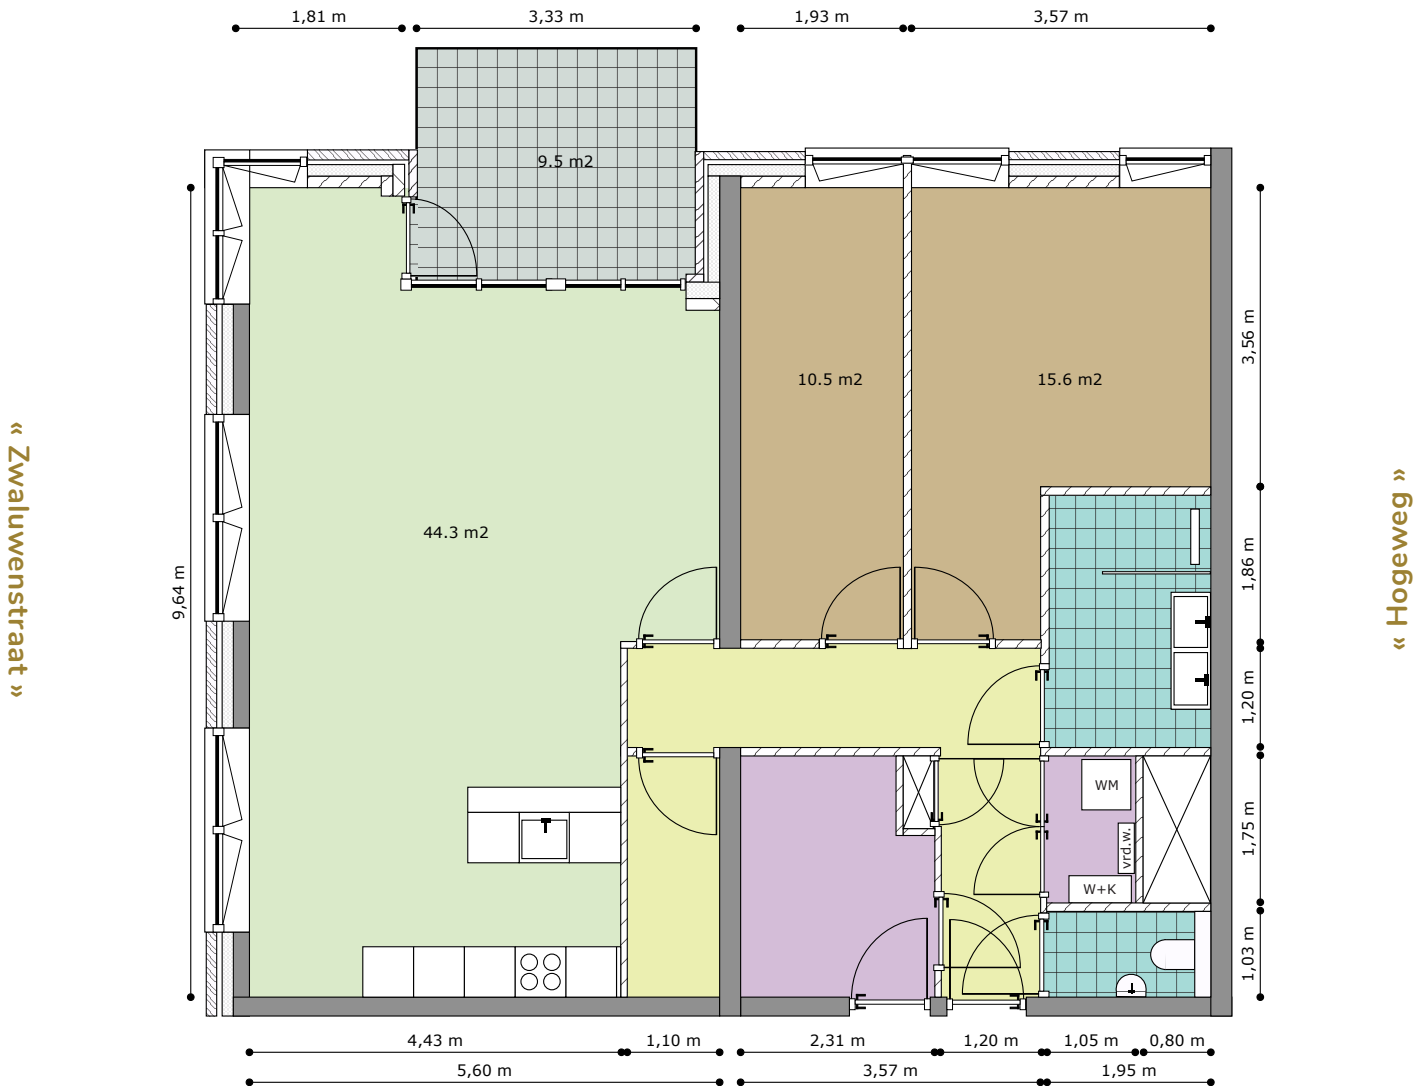

## Type: 17

Verdieping: 16e verdieping

Huisnummer: 332

Totale gebruiksoppervlak: 115 m<sup>2</sup>

« Zwaluwenstraat »

« Hogeweg »

## Type: 18a

Verdieping: 16e verdieping

Huisnummer: 334

Totale gebruiksoppervlak: 104,1 m<sup>2</sup>

## Type: 18b

Verdieping: 16e verdieping

Huisnummer: 336

Totale gebruiksoppervlak: 103,5 m<sup>2</sup>

## Type: 19

Verdieping: 16e verdieping

Huisnummer: 338

Totale gebruiksoppervlak: 116,7 m<sup>2</sup>

« Zwaluwenstraat »

« Hogeweg »