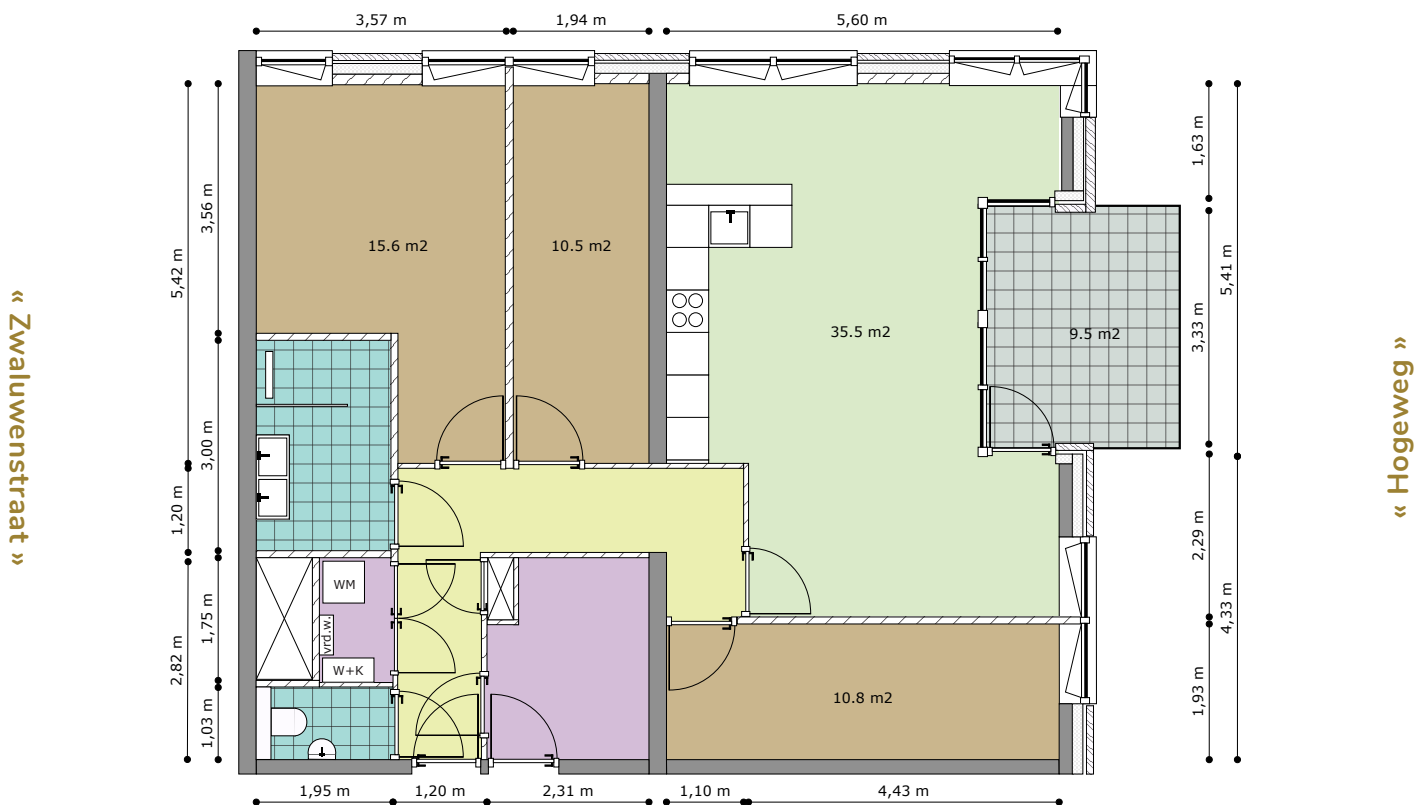

## Type: 18a

Verdieping: 16e verdieping

Huisnummer: 334

Totale gebruiksoppervlak: 104,1 m<sup>2</sup>

## Type: 18b

Verdieping: 16e verdieping

Huisnummer: 336

Totale gebruiksoppervlak: 103,5 m<sup>2</sup>

## Type: 19

Verdieping: 16e verdieping

Huisnummer: 338

Totale gebruiksoppervlak: 116,7 m<sup>2</sup>

« Zwaluwenstraat »

« Hogeweg »