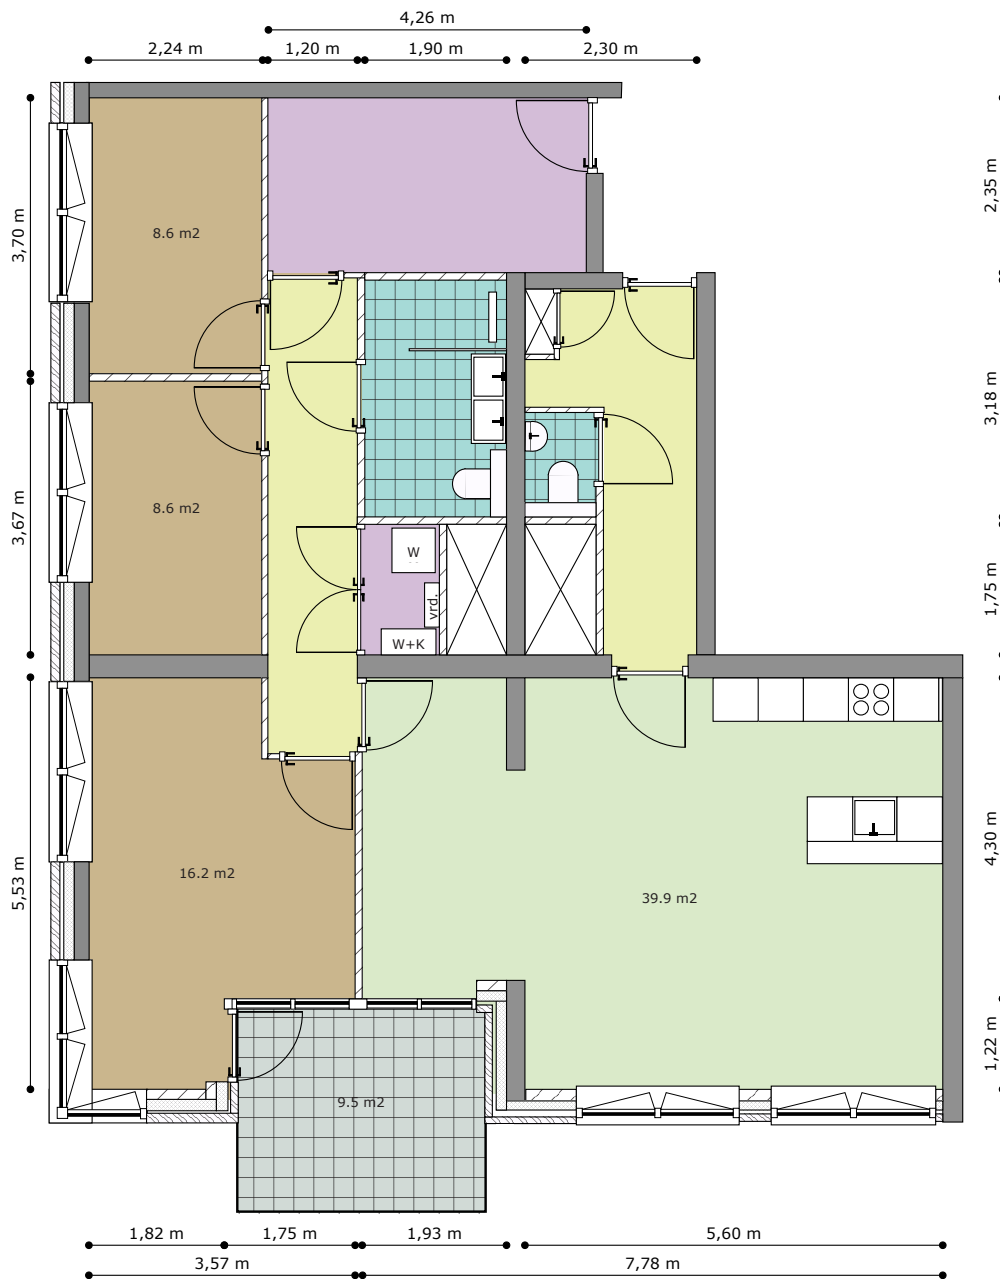

CADENZA

## Type: 17

Verdieping: 16e verdieping

Huisnummer: 332

Totale gebruiksoppervlak: 115 m<sup>2</sup>

« Zwaluwenstraat »

« Hogeweg »

## Type: 18a

Verdieping: 16e verdieping

Huisnummer: 334

Totale gebruiksoppervlak: 104,1 m<sup>2</sup>

## Type: 18b

Verdieping: 16e verdieping

Huisnummer: 336

Totale gebruiksoppervlak: 103,5 m<sup>2</sup>