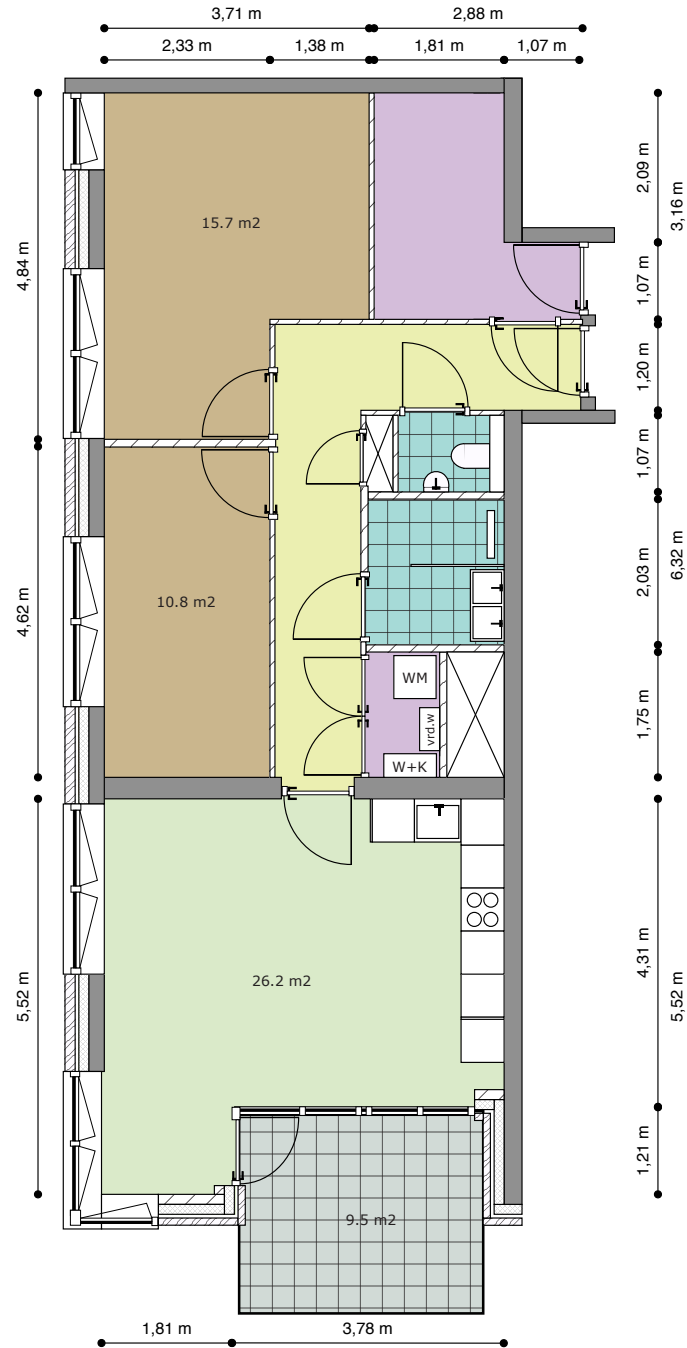

## Type: 13

Verdieping: 14e Verdieping

Huisnummer: 318

Totale gebruiksoppervlak: 91,5 m<sup>2</sup>

## Type: 14

Verdieping: **14e Verdieping**

Huisnummer: **320**

Totale gebruiksoppervlak: **91,7 m<sup>2</sup>**

« Zwaluwenstraat »

« Hogeweg »

## Type: 15

Verdieping: **14e Verdieping**

Huisnummer: **316**

Totale gebruiksoppervlak: **84,4 m<sup>2</sup>**

« Zwaluwenstraat »

« Hogeweg »