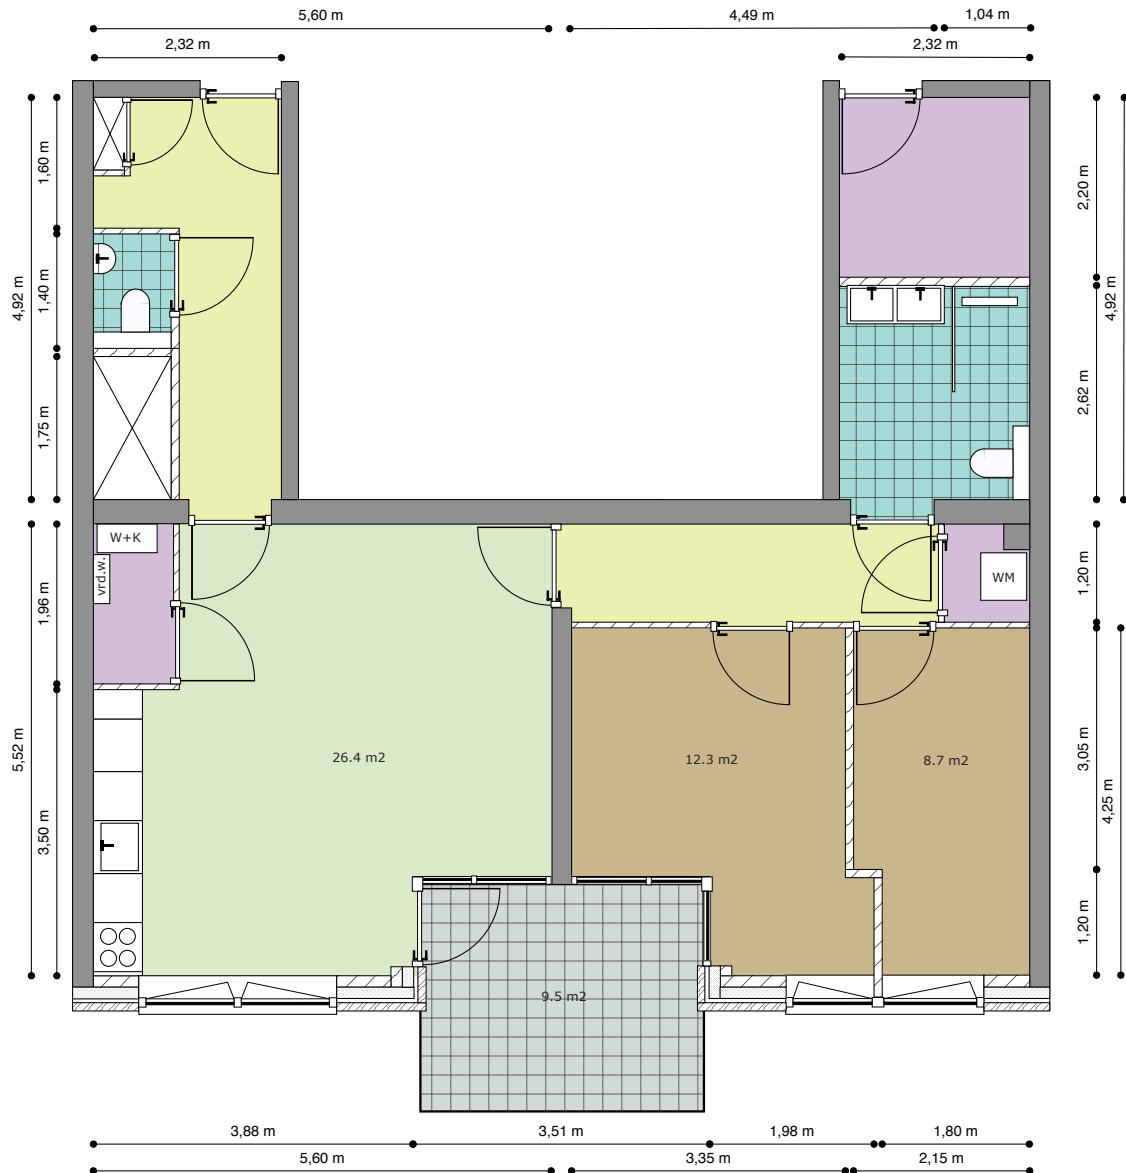

## Type: 13

Verdieping: 14e Verdieping

Huisnummer: 318

Totale gebruiksoppervlak: 91,5 m<sup>2</sup>

Buitenruimte

**w+k:** Warmte + koude installatie

Buitenruimte gelegen  
op het zuidwesten

CADENZA

## Type: 16

Verdieping: **14e Verdieping**

Huisnummer: **314**

Totale gebruiksoppervlak: **79,7 m<sup>2</sup>**

« Zwaluwenstraat »

« Hogeweg »