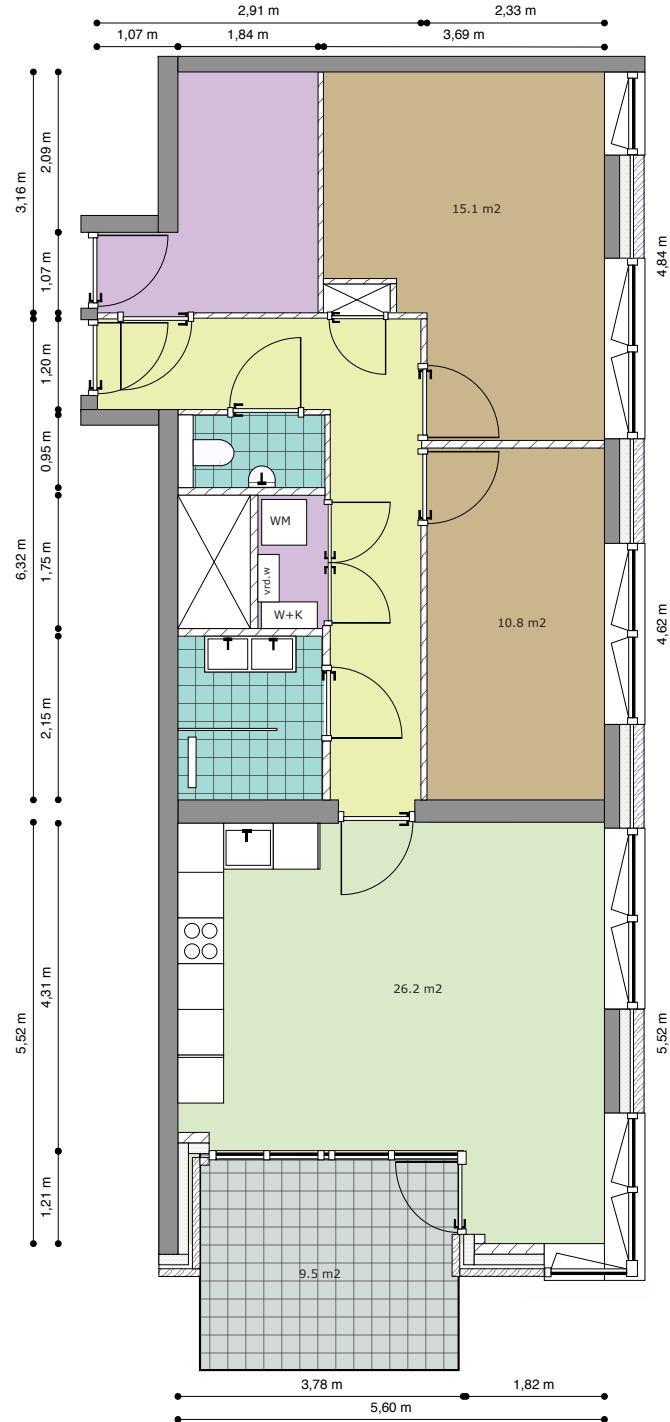

## Type: 13

Verdieping: 14e Verdieping

Huisnummer: 318

Totale gebruiksoppervlak: 91,5 m<sup>2</sup>

## Type: 15

Verdieping: **14e Verdieping**

Huisnummer: **316**

Totale gebruiksoppervlak: **84,4 m<sup>2</sup>**

« Zwaluwenstraat »

« Hogeweg »

Buitenruimte

**w+k:** Warmte + koude installatie

Buitenruimte gelegen  
op het zuidwesten

CADENZA

## Type: 15b

Verdieping: **14e Verdieping**

Huisnummer: **322**

Totale gebruiksoppervlak: **84 m<sup>2</sup>**

« Zwaluwenstraat »

« Hogeweg »