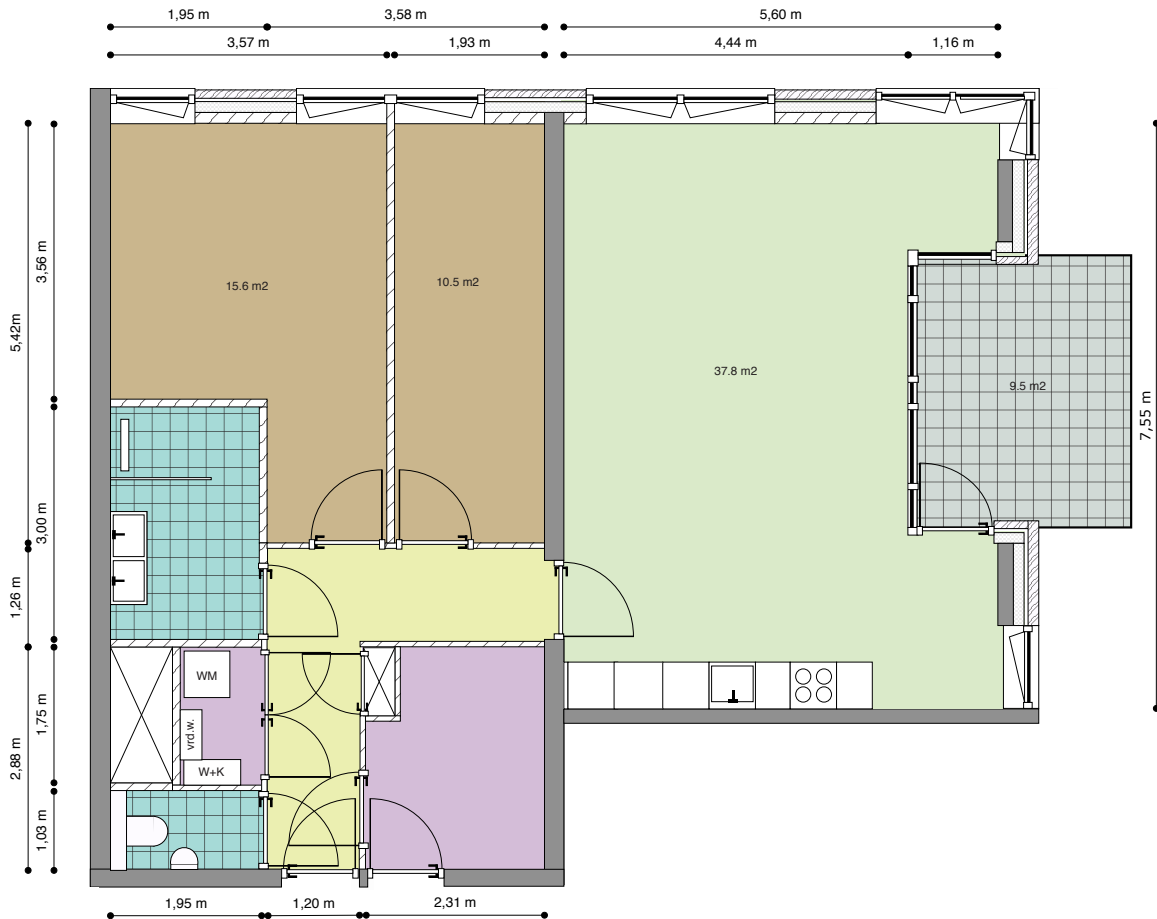

## Type: 13

Verdieping: 14e Verdieping

Huisnummer: 318

Totale gebruiksoppervlak: 91,5 m<sup>2</sup>

## Type: 14

Verdieping: **14e Verdieping**

Huisnummer: **320**

Totale gebruiksoppervlak: **91,7 m<sup>2</sup>**

« Zwaluwenstraat »

« Hogeweg »

## Type: 15

Verdieping: **14e Verdieping**

Huisnummer: **316**

Totale gebruiksoppervlak: **84,4 m<sup>2</sup>**

« Zwaluwenstraat »

« Hogeweg »