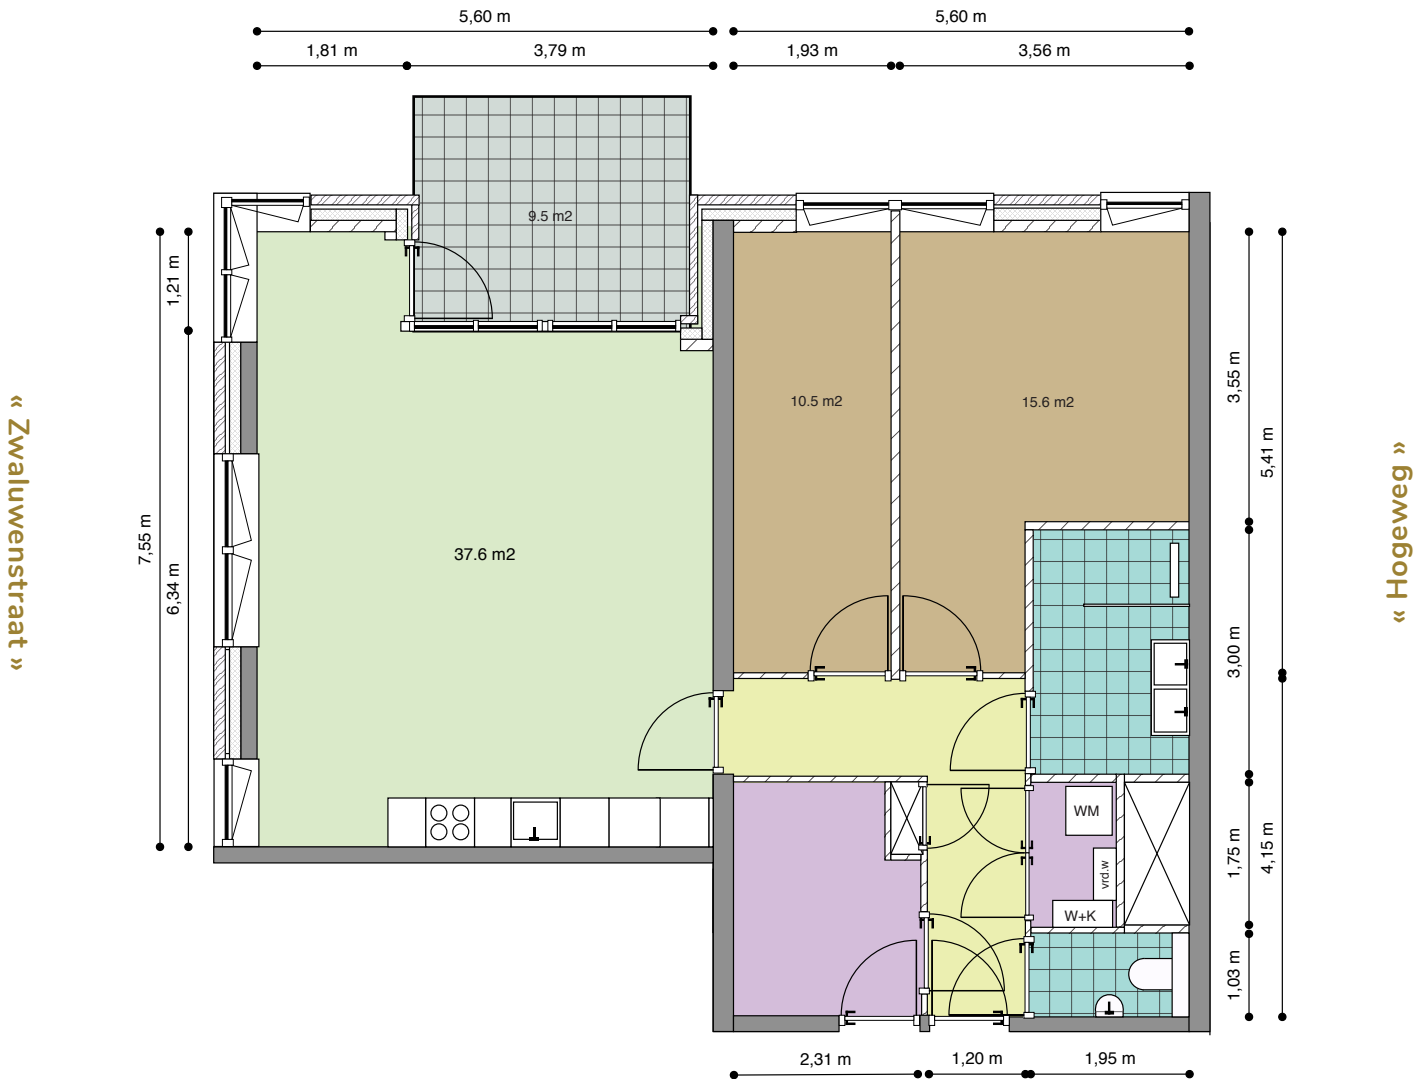

CADENZA

## Type: 13

Verdieping: 14e Verdieping

Huisnummer: 318

Totale gebruiksoppervlak: 91,5 m<sup>2</sup>

## Type: 14

Verdieping: **14e Verdieping**

Huisnummer: **320**

Totale gebruiksoppervlak: **91,7 m<sup>2</sup>**

« Zwaluwenstraat »

« Hogeweg »

## Type: 15

Verdieping: **14e Verdieping**

Huisnummer: **316**

Totale gebruiksoppervlak: **84,4 m<sup>2</sup>**

« Zwaluwenstraat »

« Hogeweg »