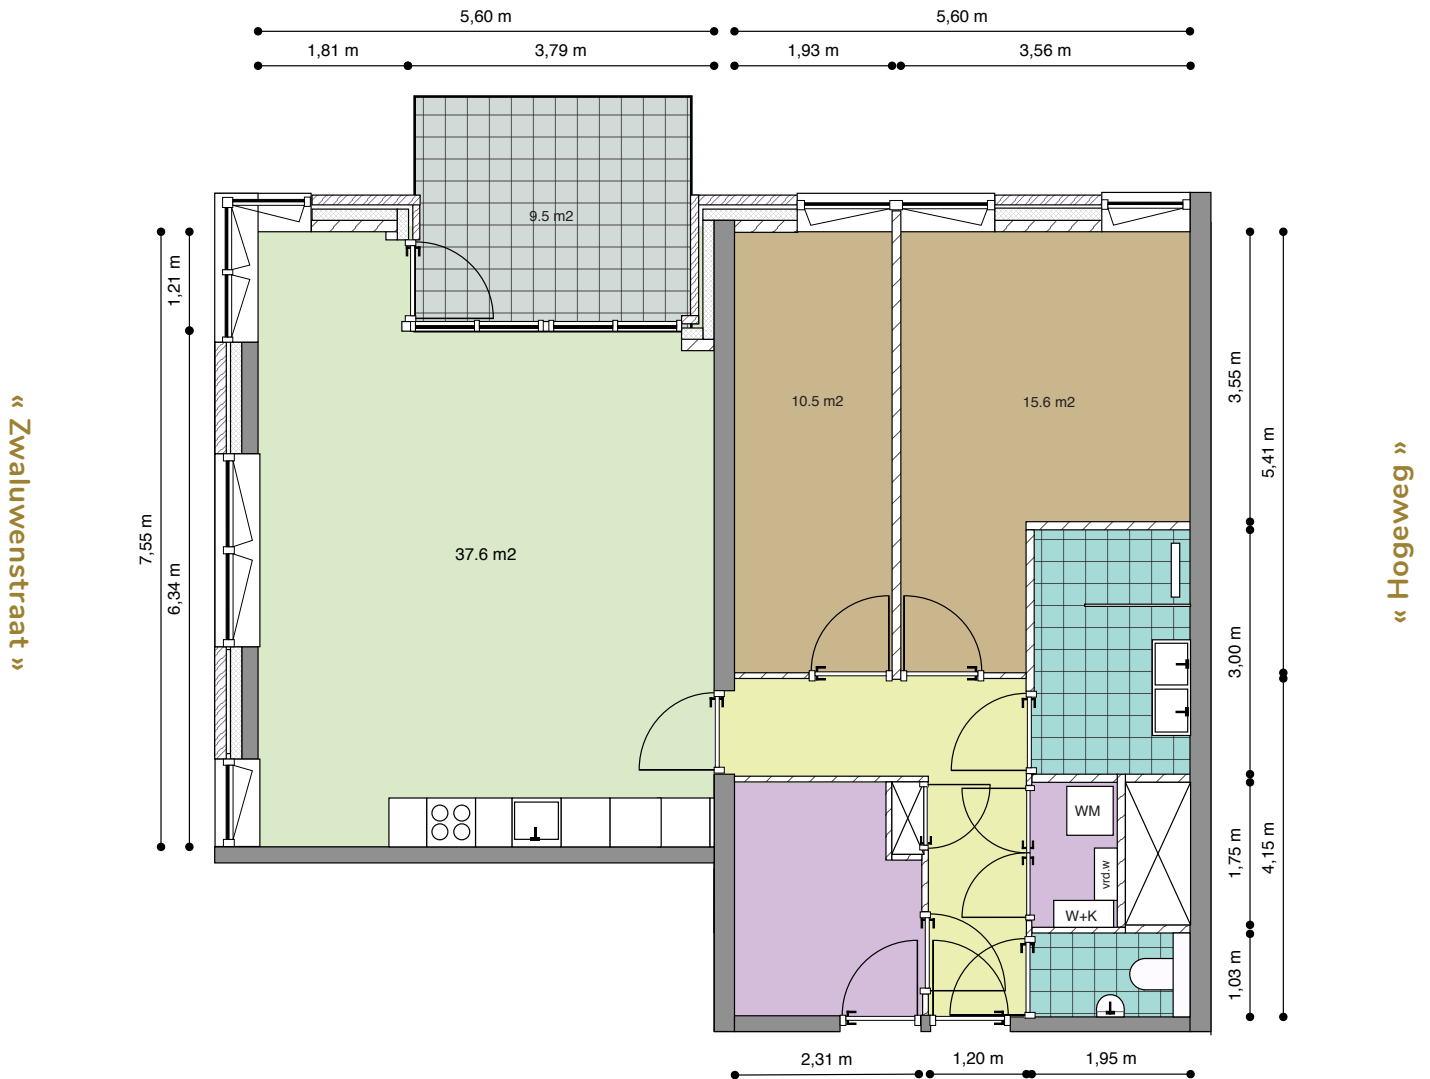

CADENZA

Type: 13

Verdieping: 13e Verdieping

Huisnummer: 308

Totale gebruiksoppervlak: 91,5 m²

Legenda

Woonkamer/Keuken

Slaapkamer

Toilet/Badkamer

Hal/Overloop

Berging/Kast

Buitenruimte

verd.vv.: Verdeler vloerverwarming

wm: Opstelplaats wasapparatuur

w+k: Warmte + koude installatie

Buitenruimte gelegen
op het noordoosten

CADENZA

Type: 14

Verdieping: 13e Verdieping

Huisnummer: 310

Totale gebruiksoppervlak: 91,7 m²

« Zwaluwenstraat »

« Hogeweg »

Legenda

w+k: Warmte + koude installatie

Buitenruimte gelegen
op het zuidoosten

CADENZA

Type: 15

Verdieping: 13e Verdieping

Huisnummer: 306

Totale gebruiksoppervlak: 84,4 m²

« Zwaluwenstraat »