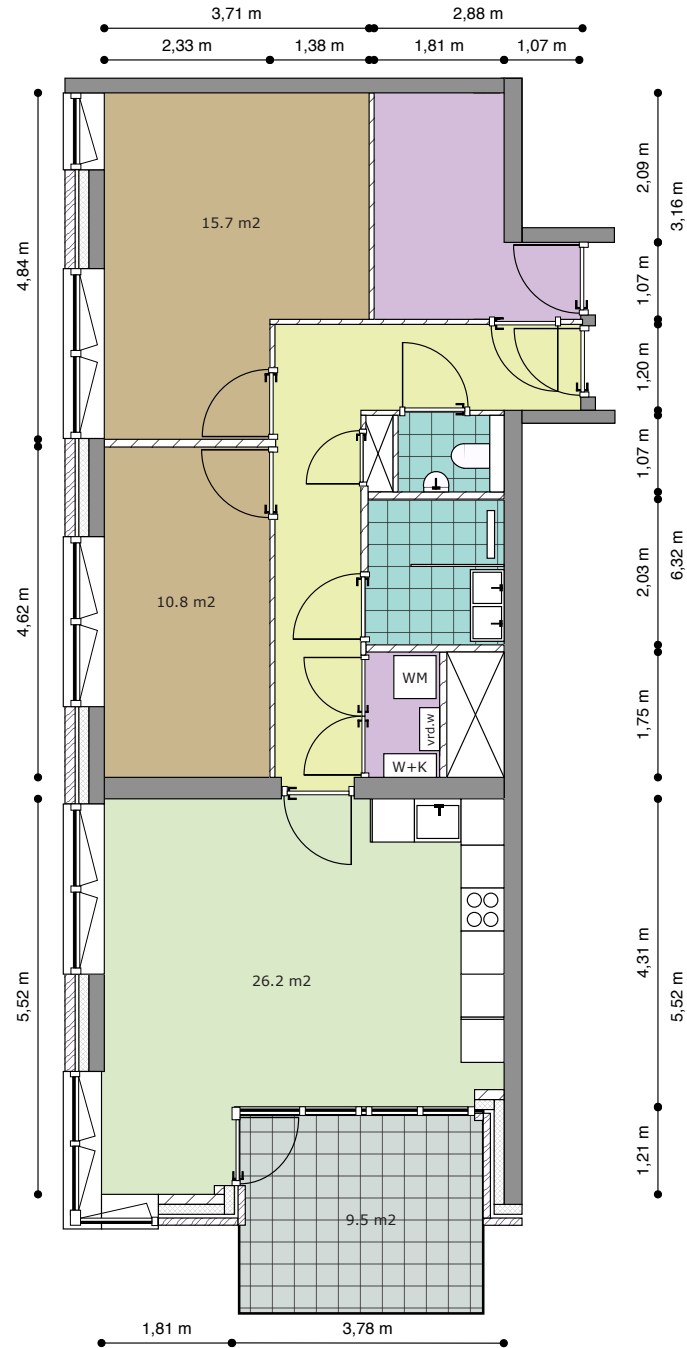

CADENZA

Type: 14

Verdieping: 13e Verdieping

Huisnummer: 310

Totale gebruiksoppervlak: 91,7 m²

« Zwaluwenstraat »

« Hogeweg »

Legenda

w+k: Warmte + koude installatie

Buitenruimte gelegen
op het zuidoosten

CADENZA

Type: 15

Verdieping: 13e Verdieping

Huisnummer: 306

Totale gebruiksoppervlak: 84,4 m²

« Zwaluwenstraat »