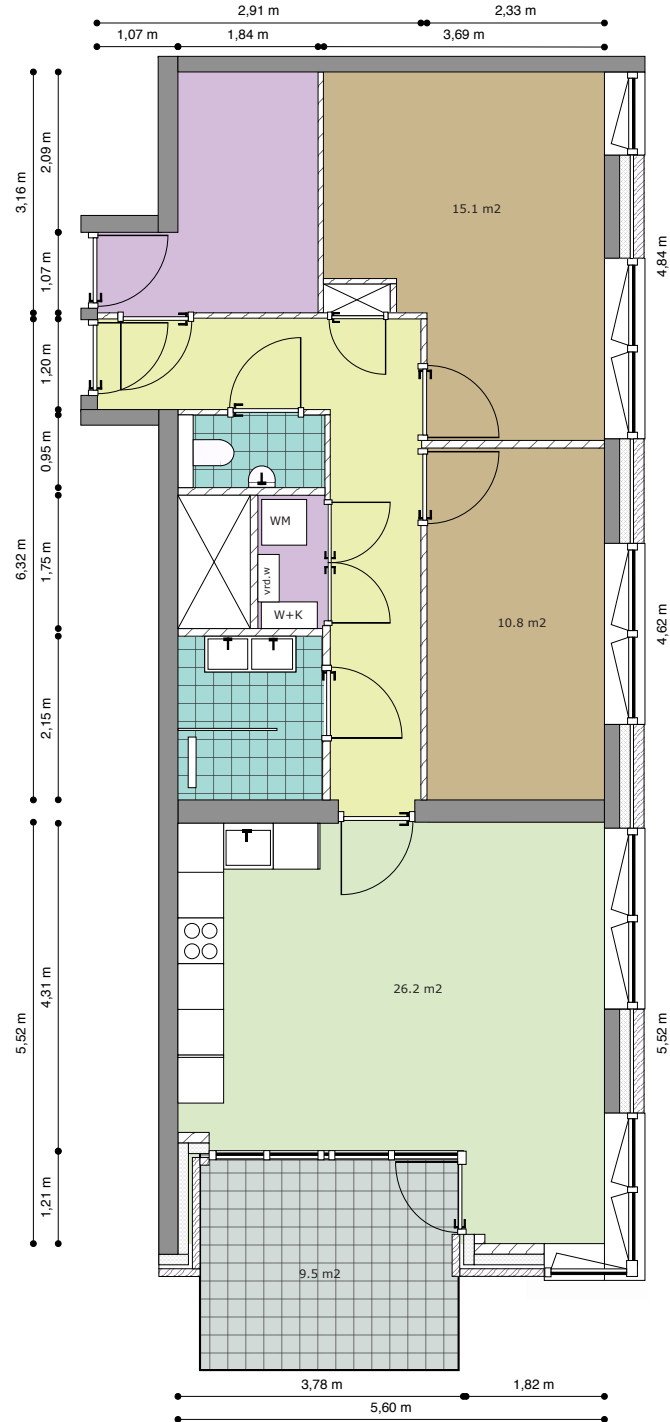

Toilet/Badkamer

Hal/Overloop

Berging/Kast

Buitenruimte

verd.vv.: Verdeler vloerverwarming

wm: Opstelplaats wasapparatuur

w+k: Warmte + koude installatie

Buitenruimte gelegen
op het noordoosten

w+k: Warmte + koude installatie

Buitenruimte gelegen
op het zuidoosten

CADENZA

Type: 15

Verdieping: 13e Verdieping

Huisnummer: 306

Totale gebruiksoppervlak: 84,4 m²

« Zwaluwenstraat »

Toilet/Badkamer

Buitenruimte

w+k: Warmte + koude installatie

Buitenruimte gelegen
op het zuidwesten

CADENZA

Type: 15b

Verdieping: 13e Verdieping

Huisnummer: 312

Totale gebruiksoppervlak: 84 m²

« Zwaluwenstraat »

« Hogeweg »

Legenda

Woonkamer/Keuken

Hal/Overloop

vrd.vv.: Verdeler vloerverwarming

Slaapkamer