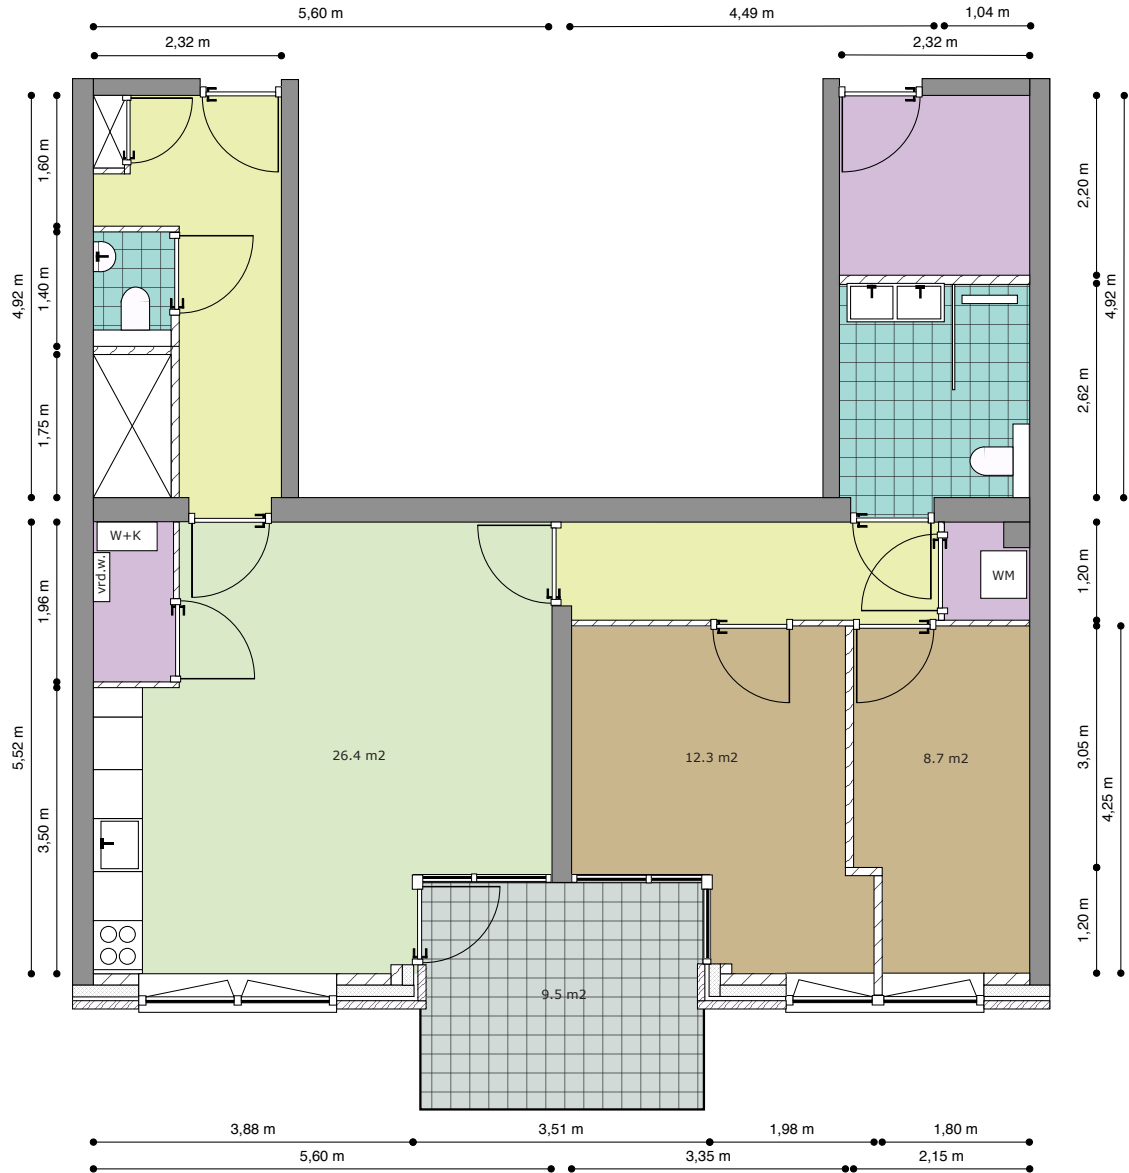

Toilet/Badkamer

Hal/Overloop

Berging/Kast

Buitenruimte

verd.vv.: Verdeler vloerverwarming

wm: Opstelplaats wasapparatuur

w+k: Warmte + koude installatie

Buitenruimte gelegen
op het noordoosten

w+k: Warmte + koude installatie

Buitenruimte gelegen
op het zuidoosten

CADENZA

Type: 15

Verdieping: 13e Verdieping

Huisnummer: 306

Totale gebruiksoppervlak: 84,4 m²

« Zwaluwenstraat »

Totale gebruiksoppervlak: 84 m²

« Zwaluwenstraat »

« Hogeweg »

Legenda

Woonkamer/Keuken

Hal/Overloop

vrd.vv.: Verdeler vloerverwarming

Slaapkamer

Verdieping: 13e Verdieping

Huisnummer: 304

Totale gebruiksoppervlak: 79,7 m²

« Zwaluwenstraat »

« Hogeweg »

Legenda

Woonkamer/Keuken

Hal/Overloop