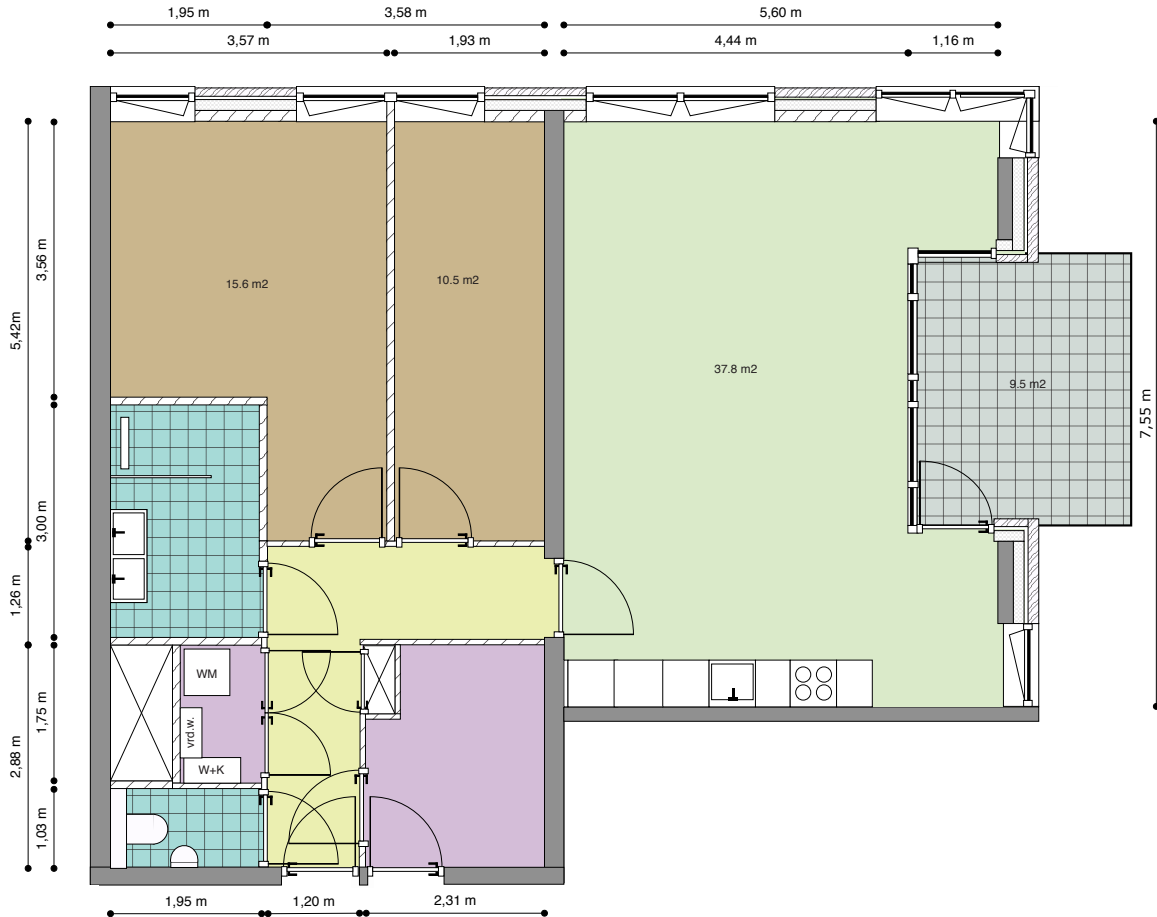

CADENZA

Type: 13

Verdieping: 13e Verdieping

Huisnummer: 308

Totale gebruiksoppervlak: 91,5 m²

Legenda

Woonkamer/Keuken

Slaapkamer

CADENZA

Type: 14

Verdieping: 13e Verdieping

Huisnummer: 310

Totale gebruiksoppervlak: 91,7 m²

« Zwaluwenstraat »

« Hogeweg »

Legenda

w+k: Warmte + koude installatie

Buitenruimte gelegen
op het zuidoosten

CADENZA

Type: 15

Verdieping: 13e Verdieping

Huisnummer: 306

Totale gebruiksoppervlak: 84,4 m²

« Zwaluwenstraat »