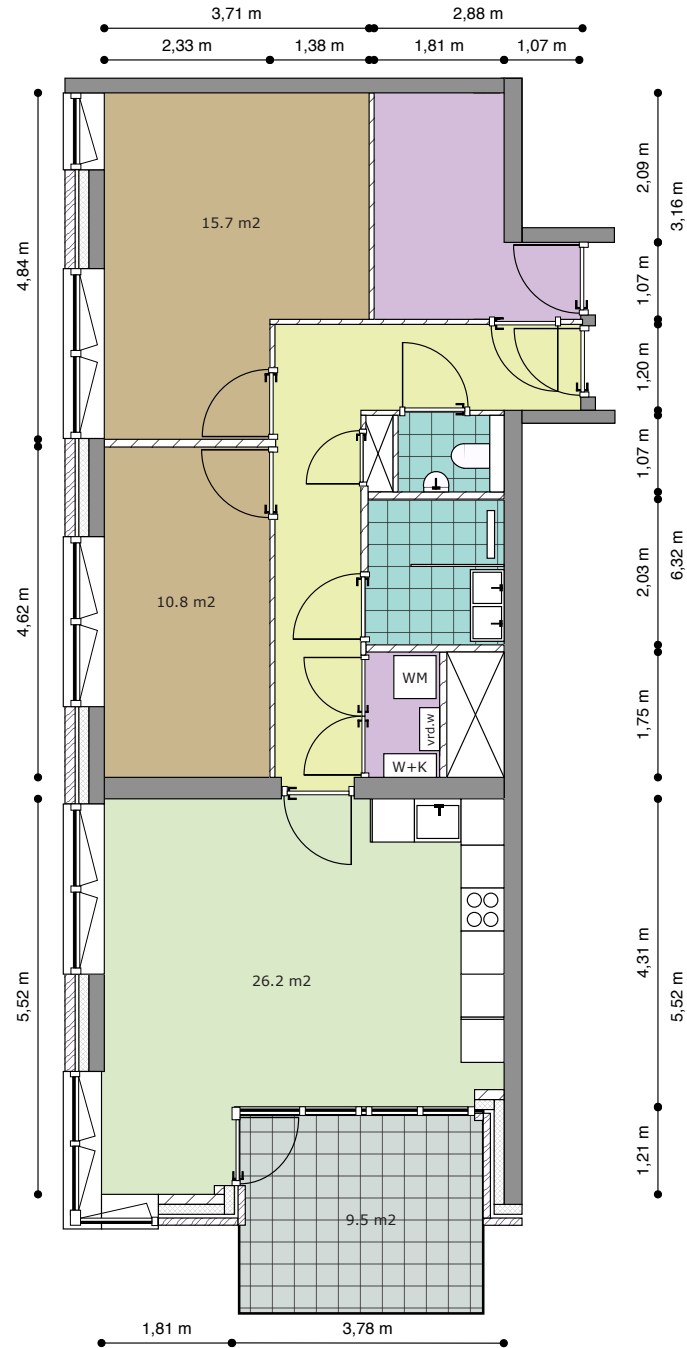

CADENZA

Type: 13

Verdieping: 12e Verdieping

Huisnummer: 298

Totale gebruiksoppervlak: 91,5 m²

Legenda

Woonkamer/Keuken

Slaapkamer

Type: 14

Verdieping: **12e Verdieping**

Huisnummer: **300**

Totale gebruiksoppervlak: **91,7 m²**

Legenda

- | | | |
|---|--|--|
|  Woonkamer/Keuken |  Hal/Overloop | vrd.vv.: Verdeler vloerverwarming |
|  Slaapkamer |  Berging/Kast | wm: Opstelplaats wasapparatuur |
|  Toilet/Badkamer |  Buitenruimte | w+k: Warmte + koude installatie |

Buitenruimte gelegen
op het zuidoosten

CADENZA

Type: 15

Verdieping: **12e Verdieping**

Huisnummer: **296**

Totale gebruiksoppervlak: **84,4 m²**

« Zwaluwenstraat »

« Hogeweg »

Buitenruimte

w+k: Warmte + koude installatie

Buitenruimte gelegen
op het zuidwesten

CADENZA

Type: 15b

Verdieping: 12e Verdieping

Huisnummer: 302

Totale gebruiksoppervlak: 84 m²