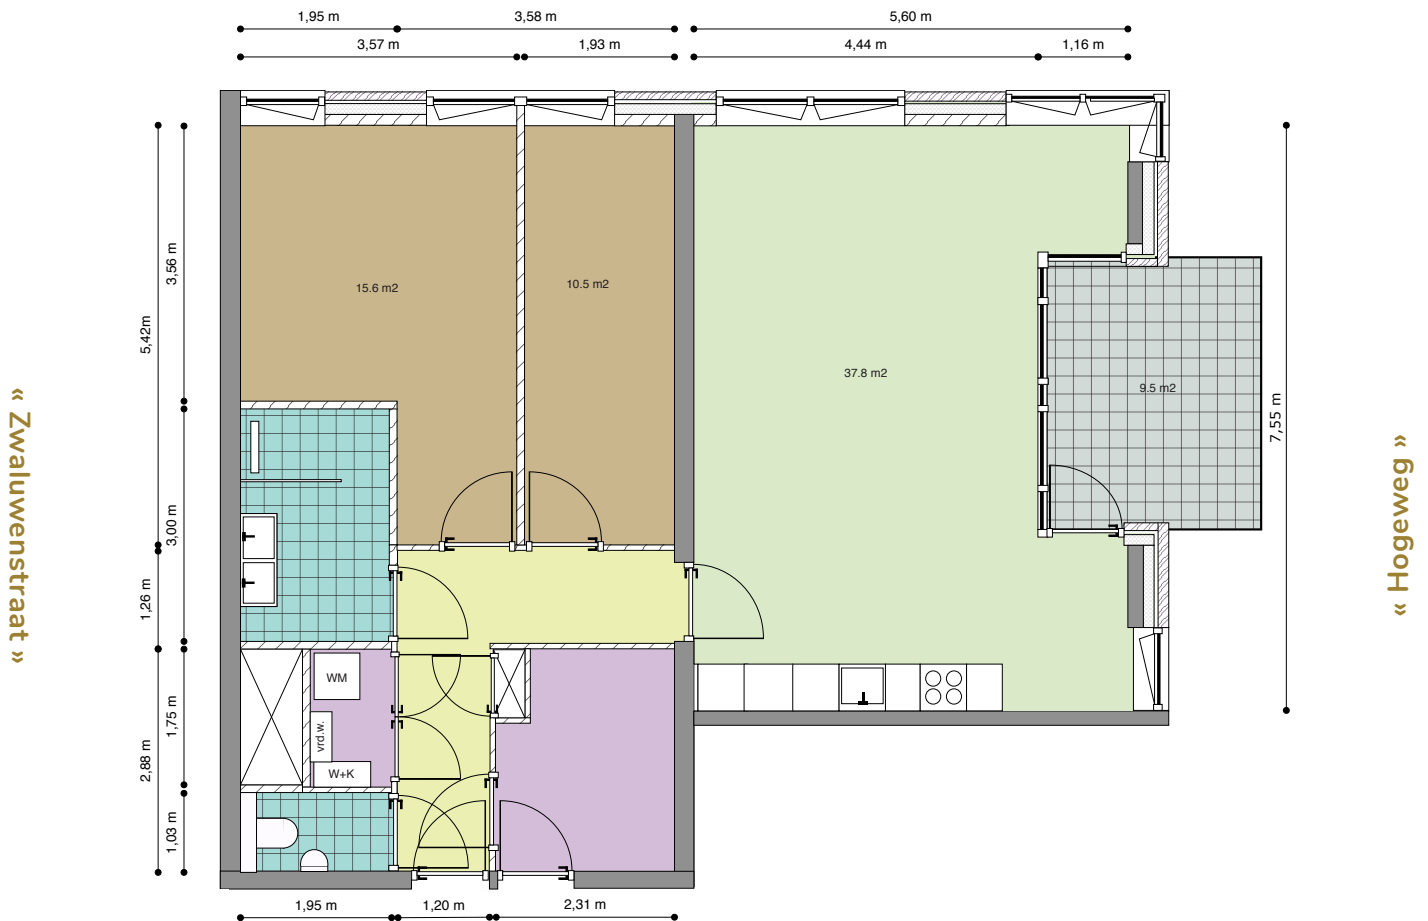

CADENZA

Type: 13

Verdieping: 12e Verdieping

Huisnummer: 298

Totale gebruiksoppervlak: 91,5 m²

Legenda

Woonkamer/Keuken

Slaapkamer

Type: 14

Verdieping: **12e Verdieping**

Huisnummer: **300**

Totale gebruiksoppervlak: **91,7 m²**

Legenda

- | | | |
|---|--|--|
|  Woonkamer/Keuken |  Hal/Overloop | vrd.vv.: Verdeler vloerverwarming |
|  Slaapkamer |  Berging/Kast | wm: Opstelplaats wasapparatuur |
|  Toilet/Badkamer |  Buitenruimte | w+k: Warmte + koude installatie |

Buitenruimte gelegen
op het zuidoosten

CADENZA

Type: 15

Verdieping: **12e Verdieping**

Huisnummer: **296**

Totale gebruiksoppervlak: **84,4 m²**

« Zwaluwenstraat »

« Hogeweg »

Buitenruimte

w+k: Warmte + koude installatie

Buitenruimte gelegen
op het zuidwesten

CADENZA

Type: 15b

Verdieping: 12e Verdieping

Huisnummer: 302

Totale gebruiksoppervlak: 84 m²