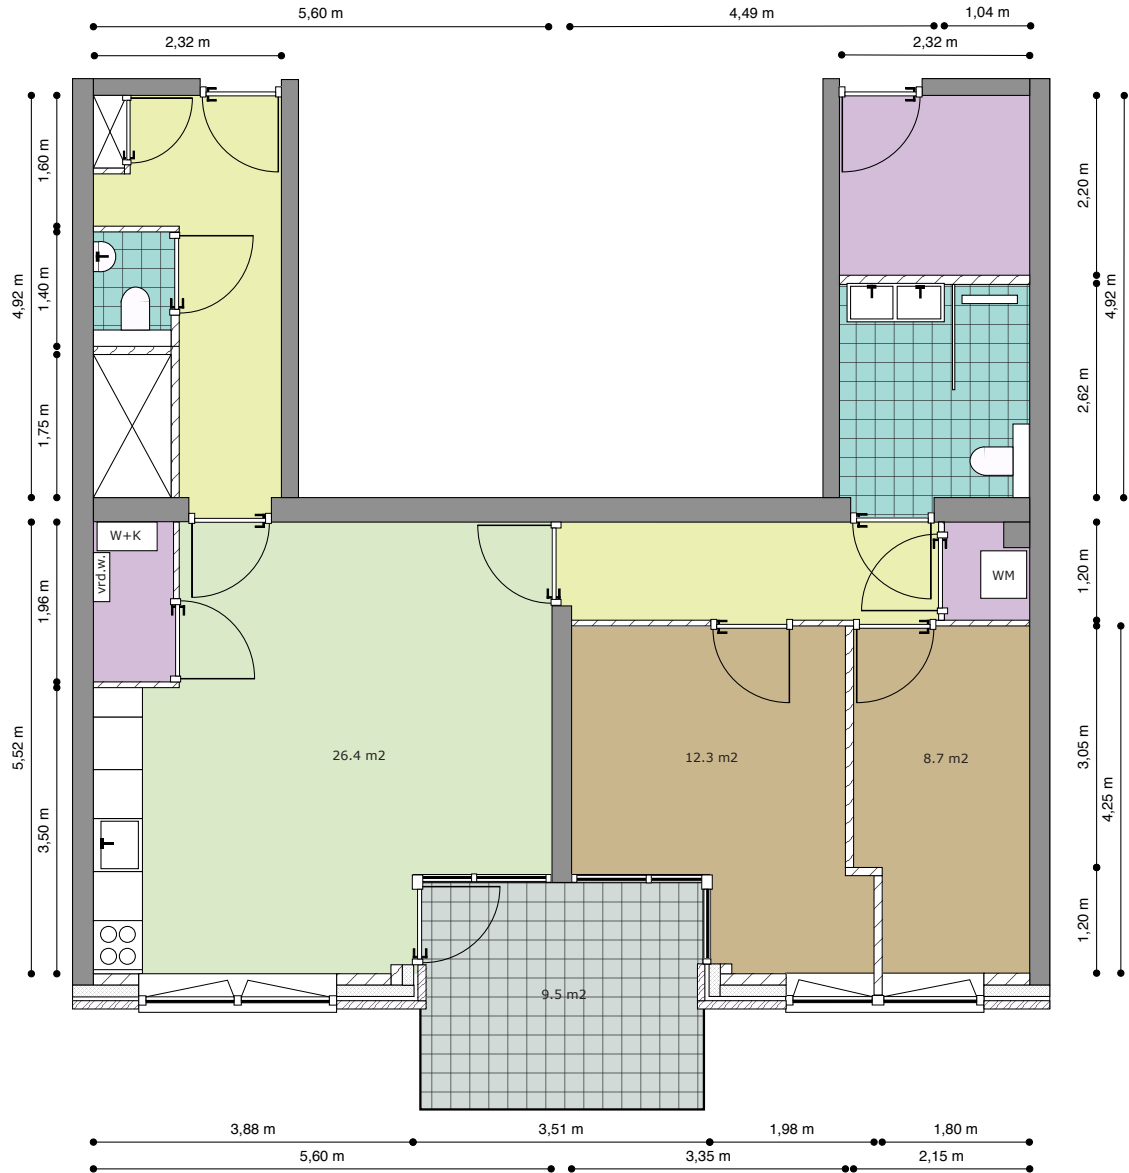

Type: 14

Verdieping: **12e Verdieping**

Huisnummer: **300**

Totale gebruiksoppervlak: **91,7 m²**

Legenda

- | | | |
|---|--|--|
|  Woonkamer/Keuken |  Hal/Overloop | vrd.vv.: Verdeler vloerverwarming |
|  Slaapkamer |  Berging/Kast | wm: Opstelplaats wasapparatuur |
|  Toilet/Badkamer |  Buitenruimte | w+k: Warmte + koude installatie |

Buitenruimte

w+k: Warmte + koude installatie

Buitenruimte gelegen
op het zuidwesten

CADENZA

Type: 15b

Verdieping: 12e Verdieping

Huisnummer: 302

Totale gebruiksoppervlak: 84 m²

Buitenruimte

vrd.vv.: Verdeler vloerverwarming

wm: Opstelplaats wasapparatuur

w+k: Warmte + koude installatie

Buitenruimte gelegen
op het zuidwesten

CADENZA

Type: 16

Verdieping: 12e Verdieping

Huisnummer: 294

Totale gebruiksoppervlak: 79,7 m²

« Zwaluwenstraat »

« Hogeweg »

Legenda

Woonkamer/Keuken

Hal/Overloop

vr.d.vv.: Verdeler vloerverwarming