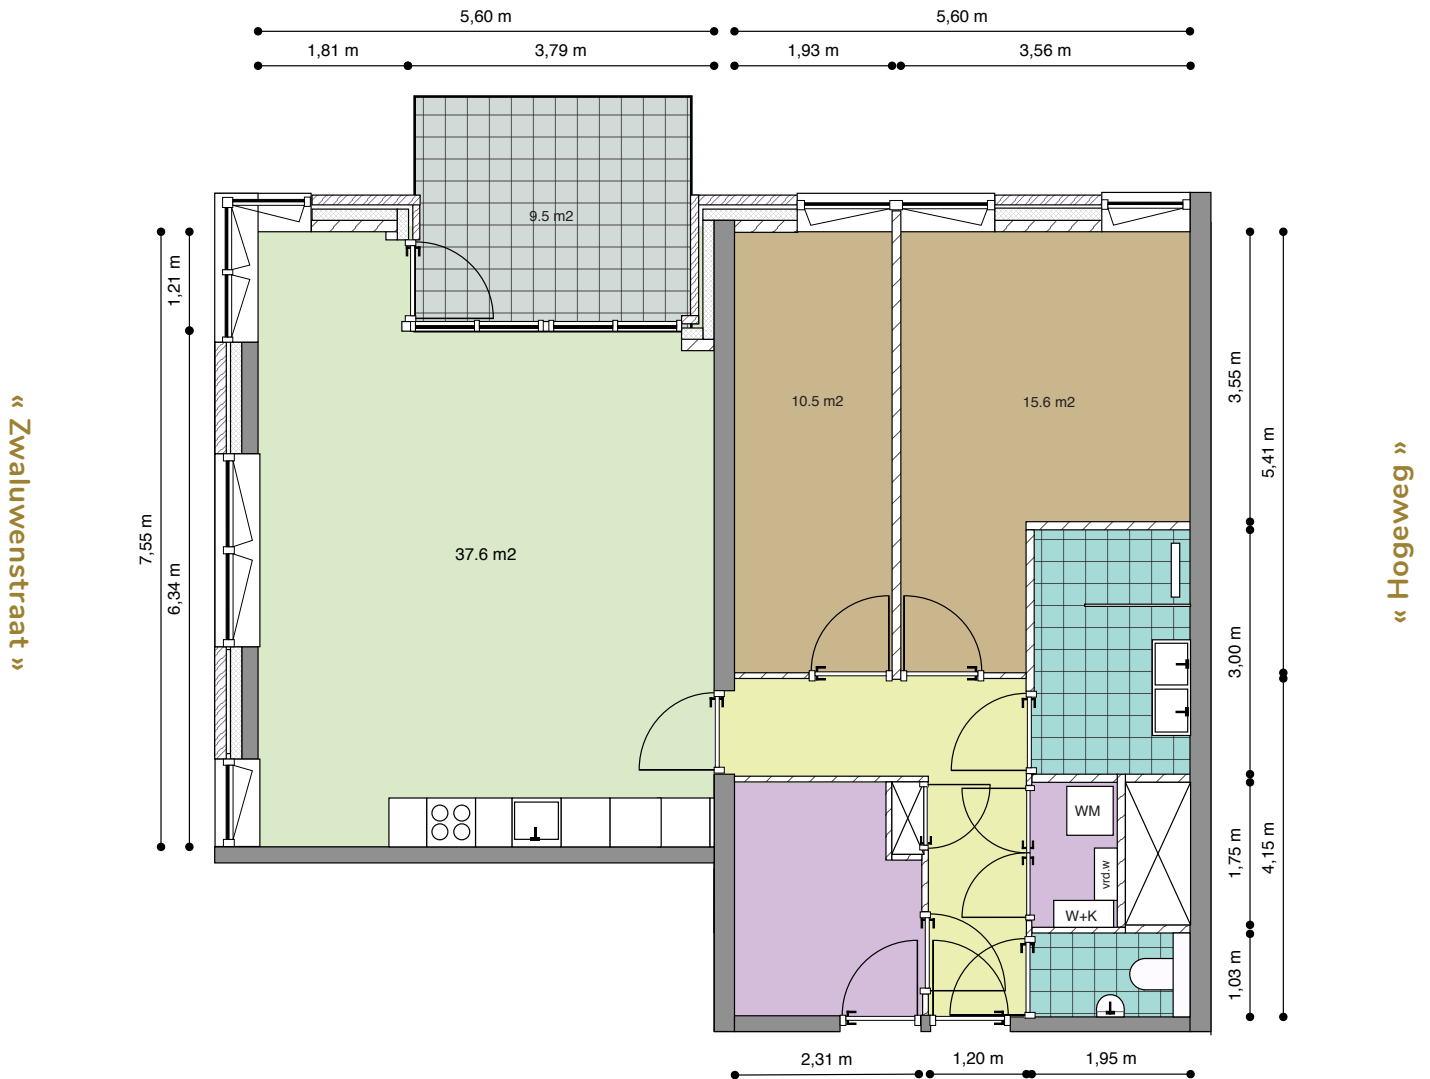

CADENZA

Type: 13

Verdieping: 12e Verdieping

Huisnummer: 298

Totale gebruiksoppervlak: 91,5 m²

Legenda

Woonkamer/Keuken

Slaapkamer

Type: 14

Verdieping: **12e Verdieping**

Huisnummer: **300**

Totale gebruiksoppervlak: **91,7 m²**

Legenda

- | | | |
|---|--|--|
|  Woonkamer/Keuken |  Hal/Overloop | vrd.vv.: Verdeler vloerverwarming |
|  Slaapkamer |  Berging/Kast | wm: Opstelplaats wasapparatuur |
|  Toilet/Badkamer |  Buitenruimte | w+k: Warmte + koude installatie |

Buitenruimte gelegen
op het zuidoosten

CADENZA

Type: 15

Verdieping: **12e Verdieping**

Huisnummer: **296**

Totale gebruiksoppervlak: **84,4 m²**

« Zwaluwenstraat »

« Hogeweg »

Buitenruimte

w+k: Warmte + koude installatie

Buitenruimte gelegen
op het zuidwesten

CADENZA

Type: 15b

Verdieping: 12e Verdieping

Huisnummer: 302

Totale gebruiksoppervlak: 84 m²