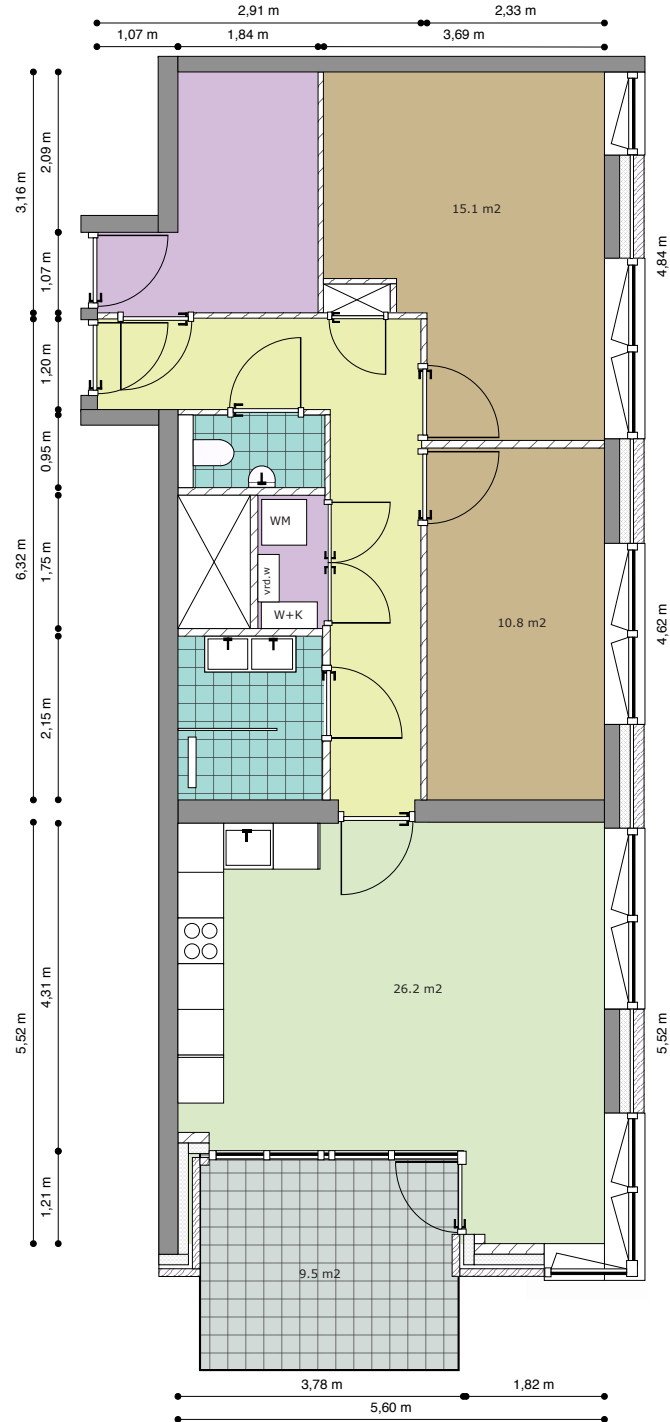

CADENZA

Type: 15b

Verdieping: 12e Verdieping

Huisnummer: 302

Totale gebruiksoppervlak: 84 m²

« Zwaluwenstraat »

« Hogeweg »

Legenda

Woonkamer/Keuken

Slaapkamer

Toilet/Badkamer

Hal/Overloop

Berging/Kast

Buitenruimte

vrd.vv.: Verdeler vloerverwarming

wm: Opstelplaats wasapparatuur

w+k: Warmte + koude installatie

Buitenruimte gelegen
op het zuidwesten