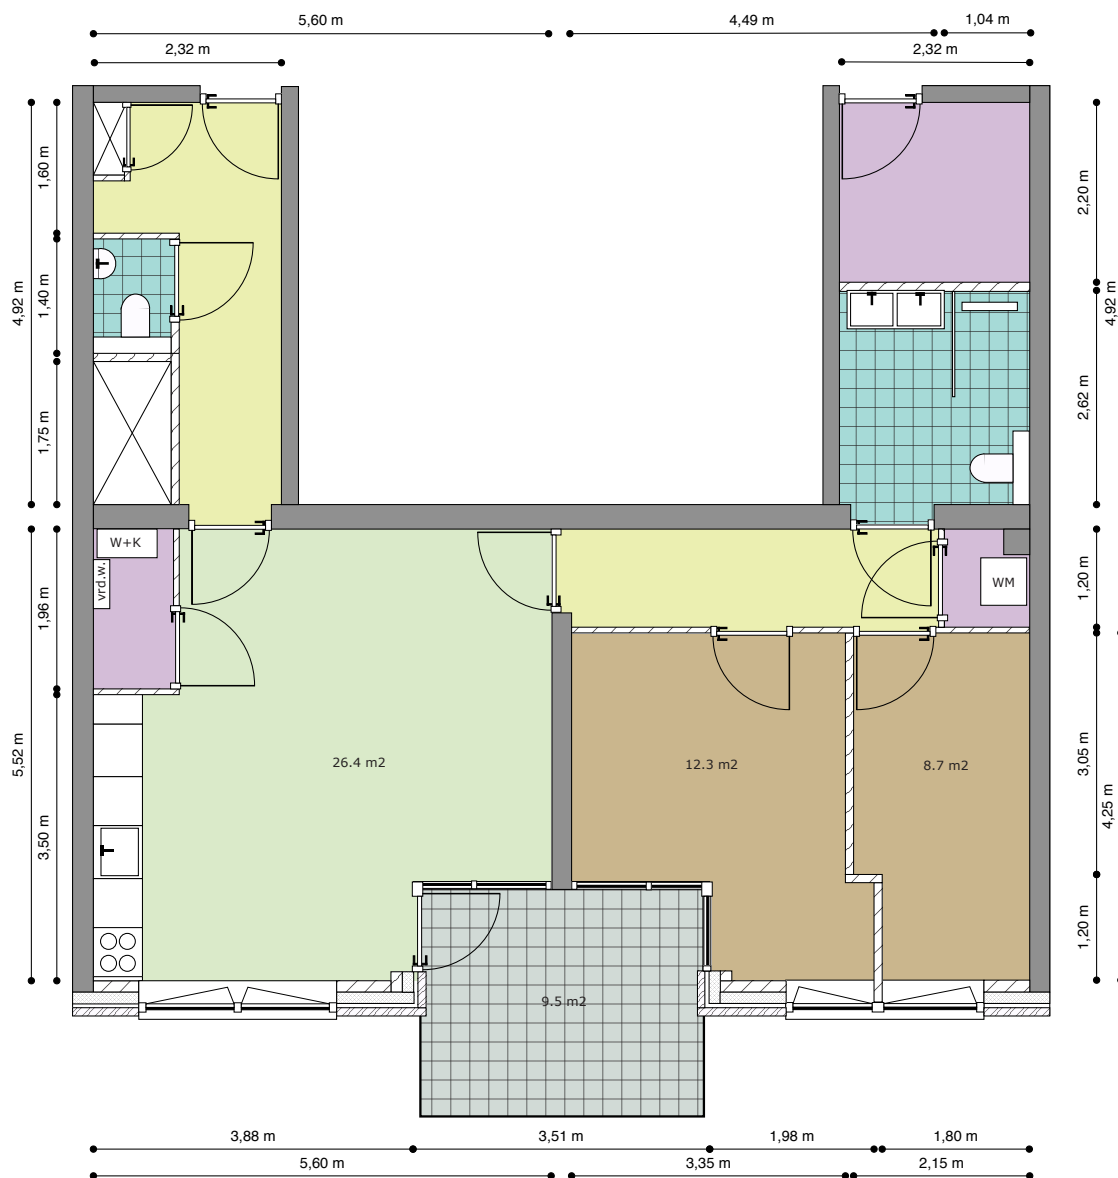

CADENZA

Type: 13

Verdieping: **11e Verdieping**

Huisnummer: **288**

Totale gebruiksoppervlak: **91,5 m²**

Legenda

Woonkamer/Keuken

Hal/Overloop

CADENZA

Type: 14

Verdieping: **11e Verdieping**

Huisnummer: **290**

Totale gebruiksoppervlak: **91,7 m²**

« Zwaluwenstraat »

« Hogeweg »

Legenda

w+k: Warmte + koude installatie

Buitenruimte gelegen
op het zuidoosten

CADENZA

Type: 15

Verdieping: **11e Verdieping**

Huisnummer: **286**

Totale gebruiksoppervlak: **84,4 m²**

« Zwaluwenstraat »

Verdieping: **11e Verdieping**

Huisnummer: **284**

Totale gebruiksoppervlak: **79,7 m²**

« Zwaluwenstraat »

« Hogeweg »

Legenda

Woonkamer/Keuken

Hal/Overloop