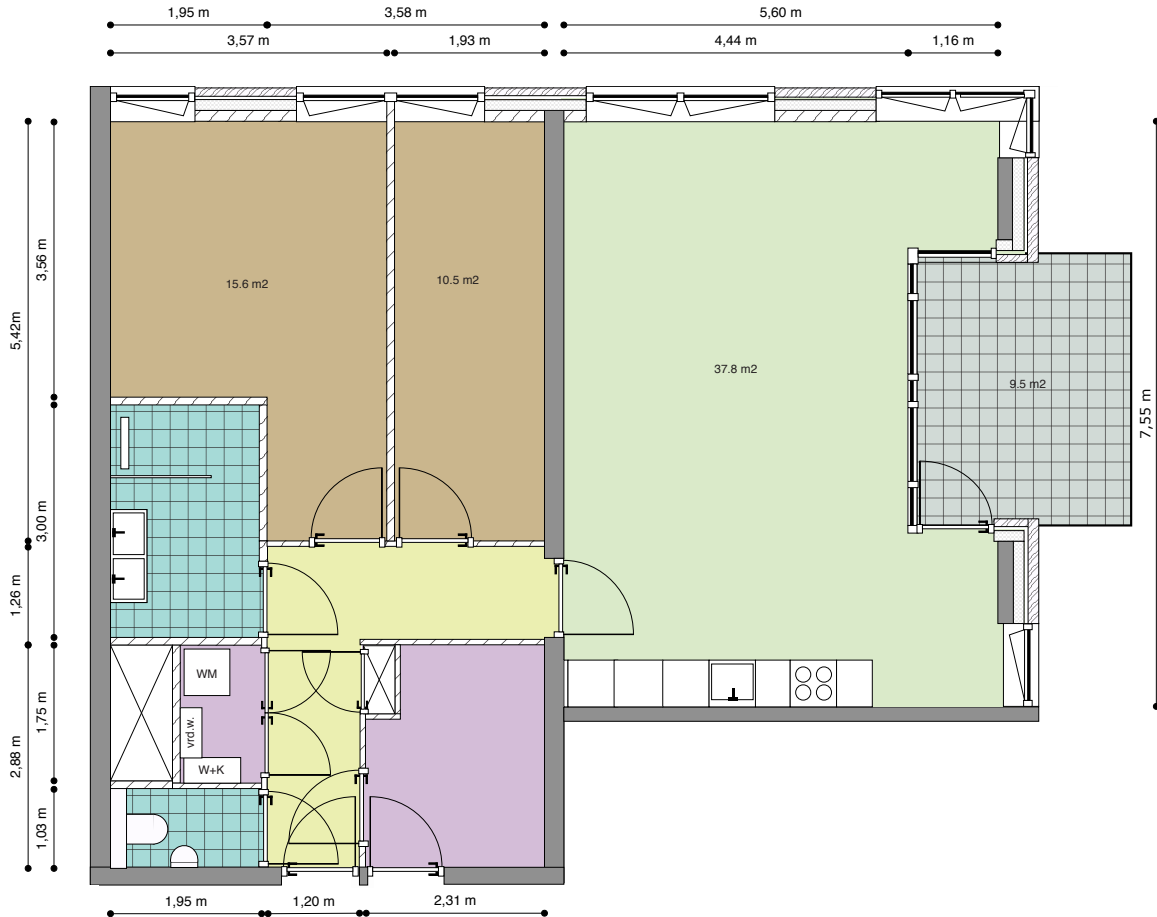

CADENZA

Type: 13

Verdieping: **11e Verdieping**

Huisnummer: **288**

Totale gebruiksoppervlak: **91,5 m²**

Legenda

Woonkamer/Keuken

Hal/Overloop

CADENZA

Type: 14

Verdieping: **11e Verdieping**

Huisnummer: **290**

Totale gebruiksoppervlak: **91,7 m²**

« Zwaluwenstraat »

« Hogeweg »

Legenda

w+k: Warmte + koude installatie

Buitenruimte gelegen
op het zuidoosten

CADENZA

Type: 15

Verdieping: **11e Verdieping**

Huisnummer: **286**

Totale gebruiksoppervlak: **84,4 m²**

« Zwaluwenstraat »