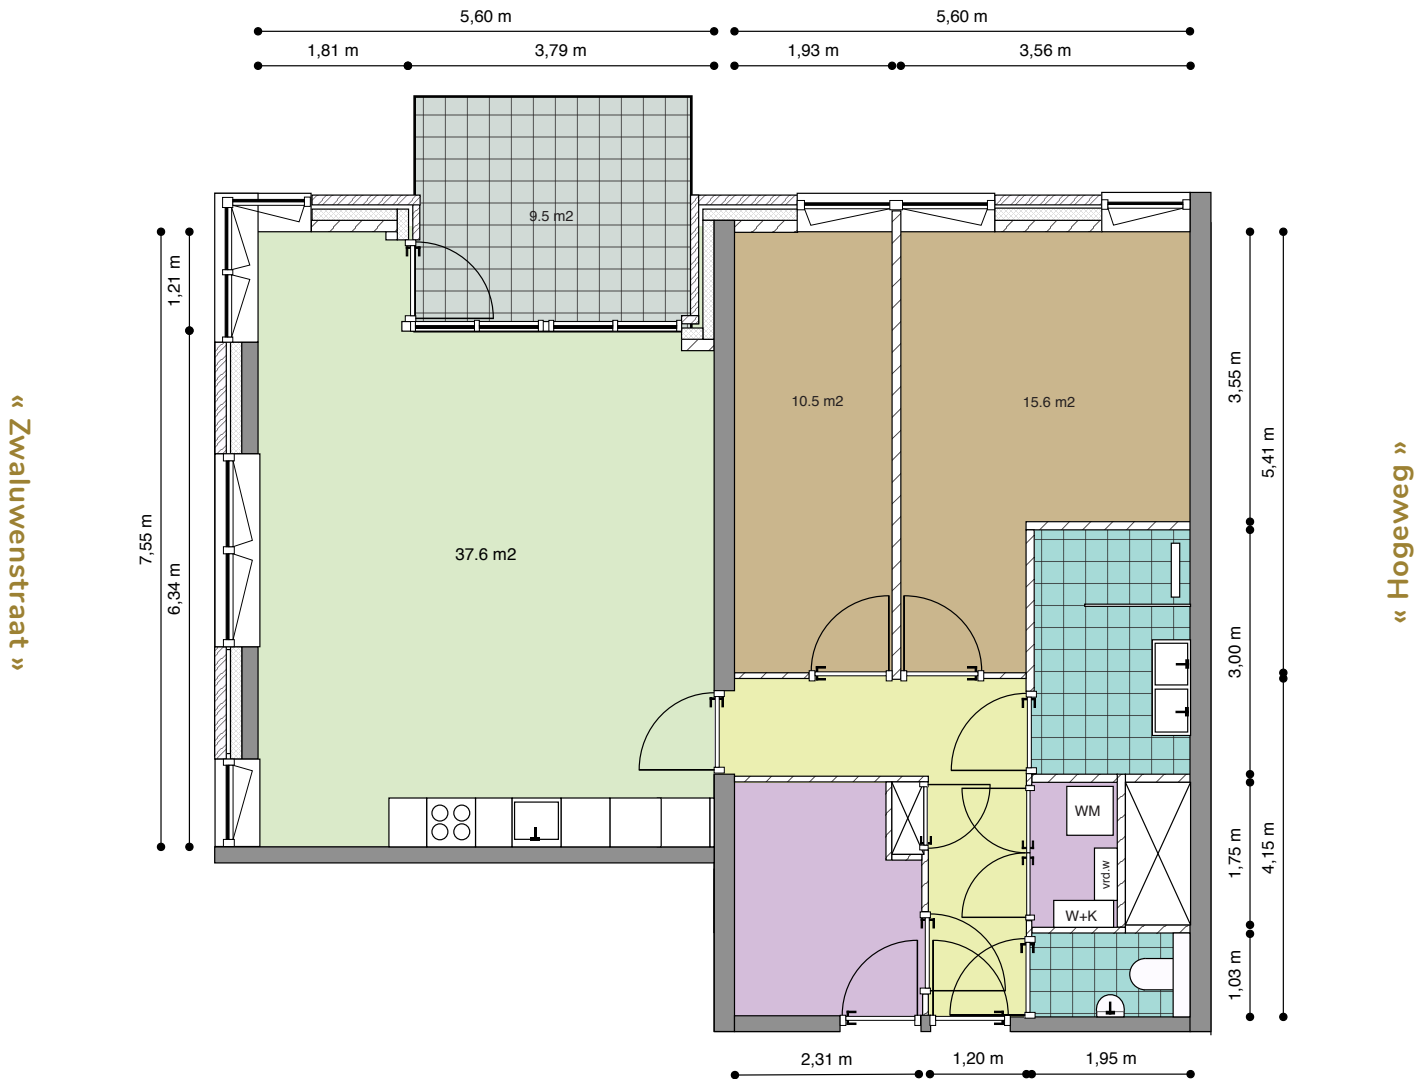

CADENZA

Type: 13

Verdieping: **11e Verdieping**

Huisnummer: **288**

Totale gebruiksoppervlak: **91,5 m²**

Legenda

Woonkamer/Keuken

Hal/Overloop

CADENZA

Type: 14

Verdieping: **11e Verdieping**

Huisnummer: **290**

Totale gebruiksoppervlak: **91,7 m²**

« Zwaluwenstraat »

« Hogeweg »

Legenda

w+k: Warmte + koude installatie

Buitenruimte gelegen
op het zuidoosten

CADENZA

Type: 15

Verdieping: **11e Verdieping**

Huisnummer: **286**

Totale gebruiksoppervlak: **84,4 m²**

« Zwaluwenstraat »

Verdieping: **11e Verdieping**

Huisnummer: **284**

Totale gebruiksoppervlak: **79,7 m²**

« Zwaluwenstraat »

« Hogeweg »

Legenda

Woonkamer/Keuken

Hal/Overloop