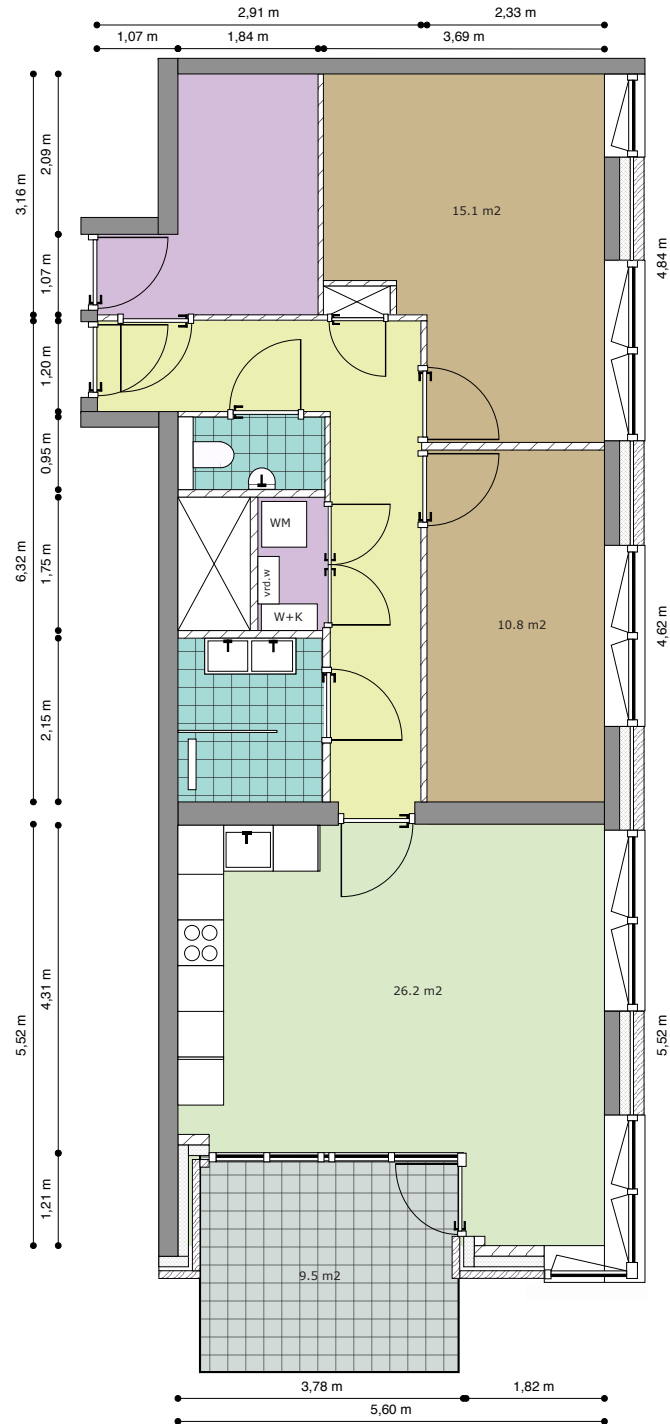

CADENZA

Type: 14

Verdieping: **11e Verdieping**

Huisnummer: **290**

Totale gebruiksoppervlak: **91,7 m²**

« Zwaluwenstraat »

« Hogeweg »

Legenda

w+k: Warmte + koude installatie

Buitenruimte gelegen
op het zuidoosten

CADENZA

Type: 15

Verdieping: **11e Verdieping**

Huisnummer: **286**

Totale gebruiksoppervlak: **84,4 m²**

« Zwaluwenstraat »

Toilet/Badkamer

Buitenruimte

w+k: Warmte + koude installatie

Buitenruimte gelegen
op het zuidwesten

CADENZA

Type: 15b

Verdieping: **11e Verdieping**

Huisnummer: **292**

Totale gebruiksoppervlak: **84 m²**

« Zwaluwenstraat »

« Hogeweg »

Legenda

Woonkamer/Keuken

Hal/Overloop

vrd.vv.: Verdeler vloerverwarming

Slaapkamer