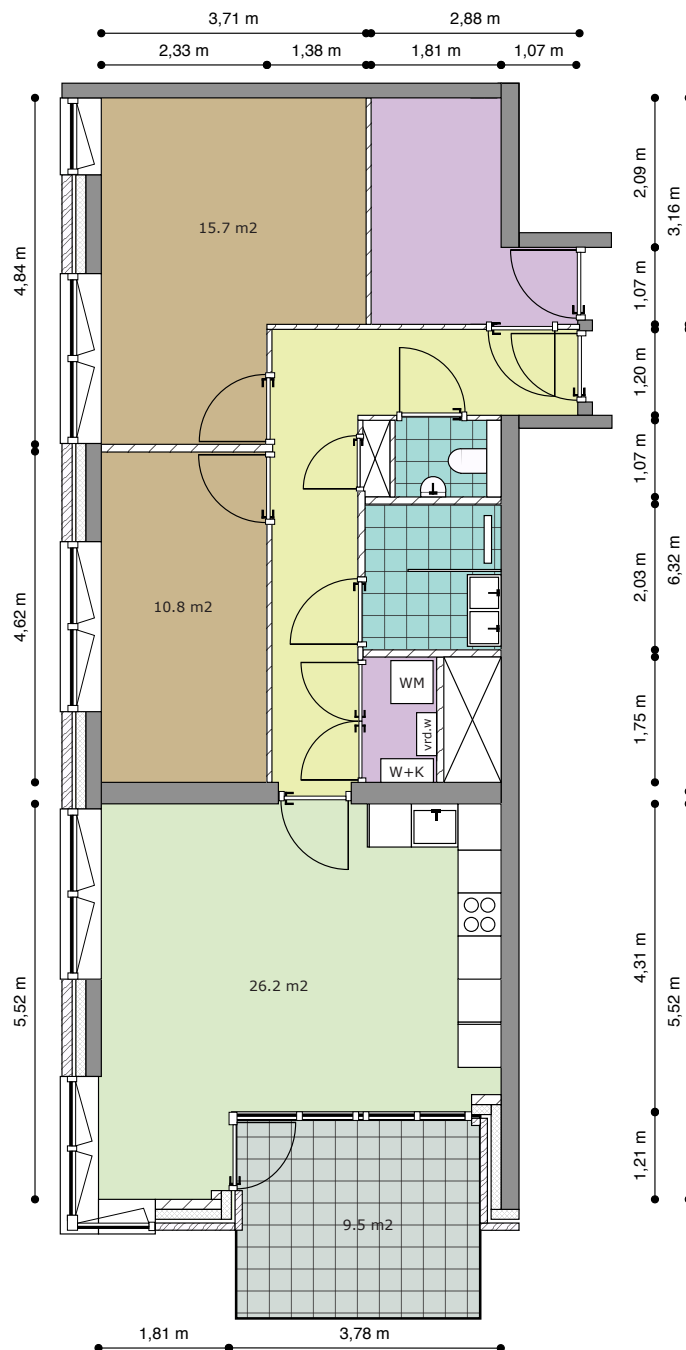

CADENZA

Type: 13

Verdieping: **11e Verdieping**

Huisnummer: **288**

Totale gebruiksoppervlak: **91,5 m²**

Legenda

Woonkamer/Keuken

Hal/Overloop

CADENZA

Type: 14

Verdieping: **11e Verdieping**

Huisnummer: **290**

Totale gebruiksoppervlak: **91,7 m²**

« Zwaluwenstraat »

« Hogeweg »

Legenda

w+k: Warmte + koude installatie

Buitenruimte gelegen
op het zuidoosten

CADENZA

Type: 15

Verdieping: **11e Verdieping**

Huisnummer: **286**

Totale gebruiksoppervlak: **84,4 m²**

« Zwaluwenstraat »