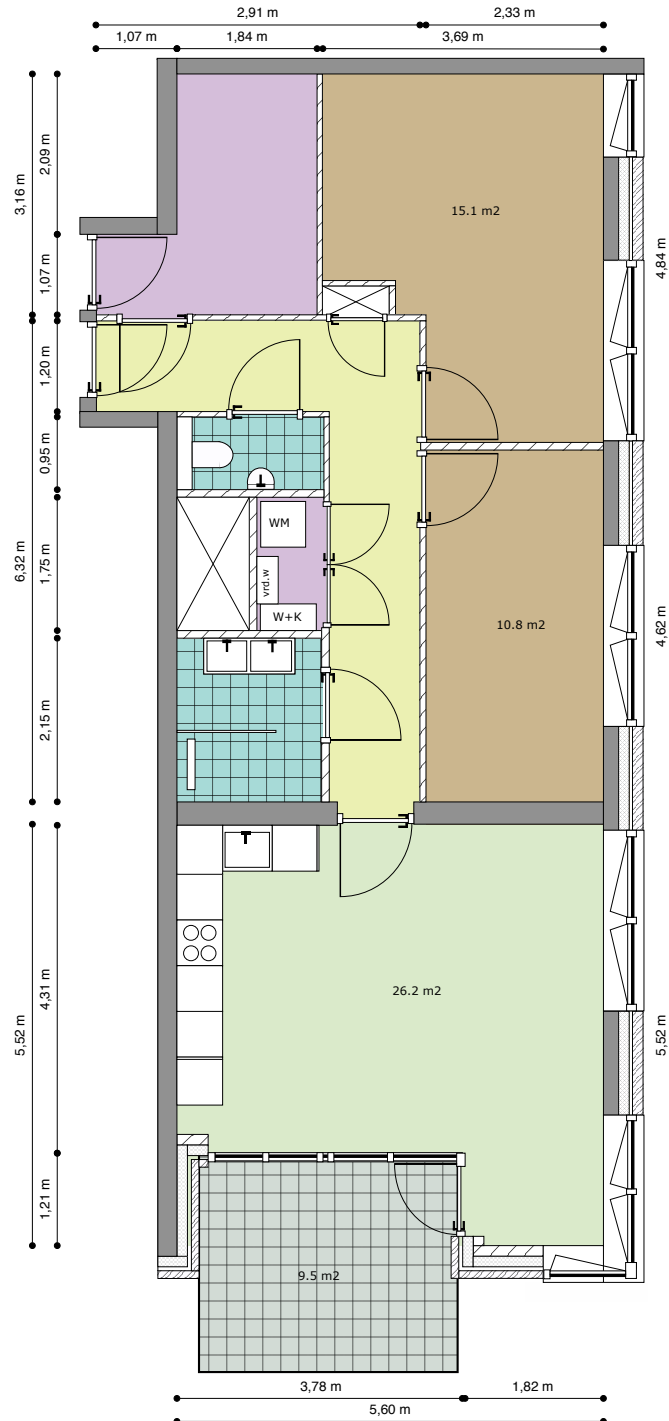

Type: 13

Verdieping: 10e Verdieping

Huisnummer: 278

Totale gebruiksoppervlak: 91,5 m²

Legenda

Woonkamer/Keuken

Slaapkamer

Toilet/Badkamer

Verdieping: **10e Verdieping**

Huisnummer: **280**

Totale gebruiksoppervlak: **91,7 m²**

Legenda

Woonkamer/Keuken

Slaapkamer

Toilet/Badkamer

Hal/Overloop

 Slaapkamer

 Berging/Kast

wm: Opstelplaats wasapparatuur

 Toilet/Badkamer

 Buitenruimte

w+k: Warmte + koude installatie

Buitenruimte gelegen
op het zuidwesten

Type: 15b

Verdieping: 10e Verdieping

Huisnummer: 282

Totale gebruiksoppervlak: 84 m²

« Zwaluwenstraat »

« Hogeweg »

Legenda

- | | | |
|---|--|--|
|  Woonkamer/Keuken |  Hal/Overloop | vrd.vv.: Verdeler vloerverwarming |
|  Slaapkamer |  Berging/Kast | wm: Opstelplaats wasapparatuur |
|  Toilet/Badkamer |  Buitenruimte | w+k: Warmte + koude installatie |