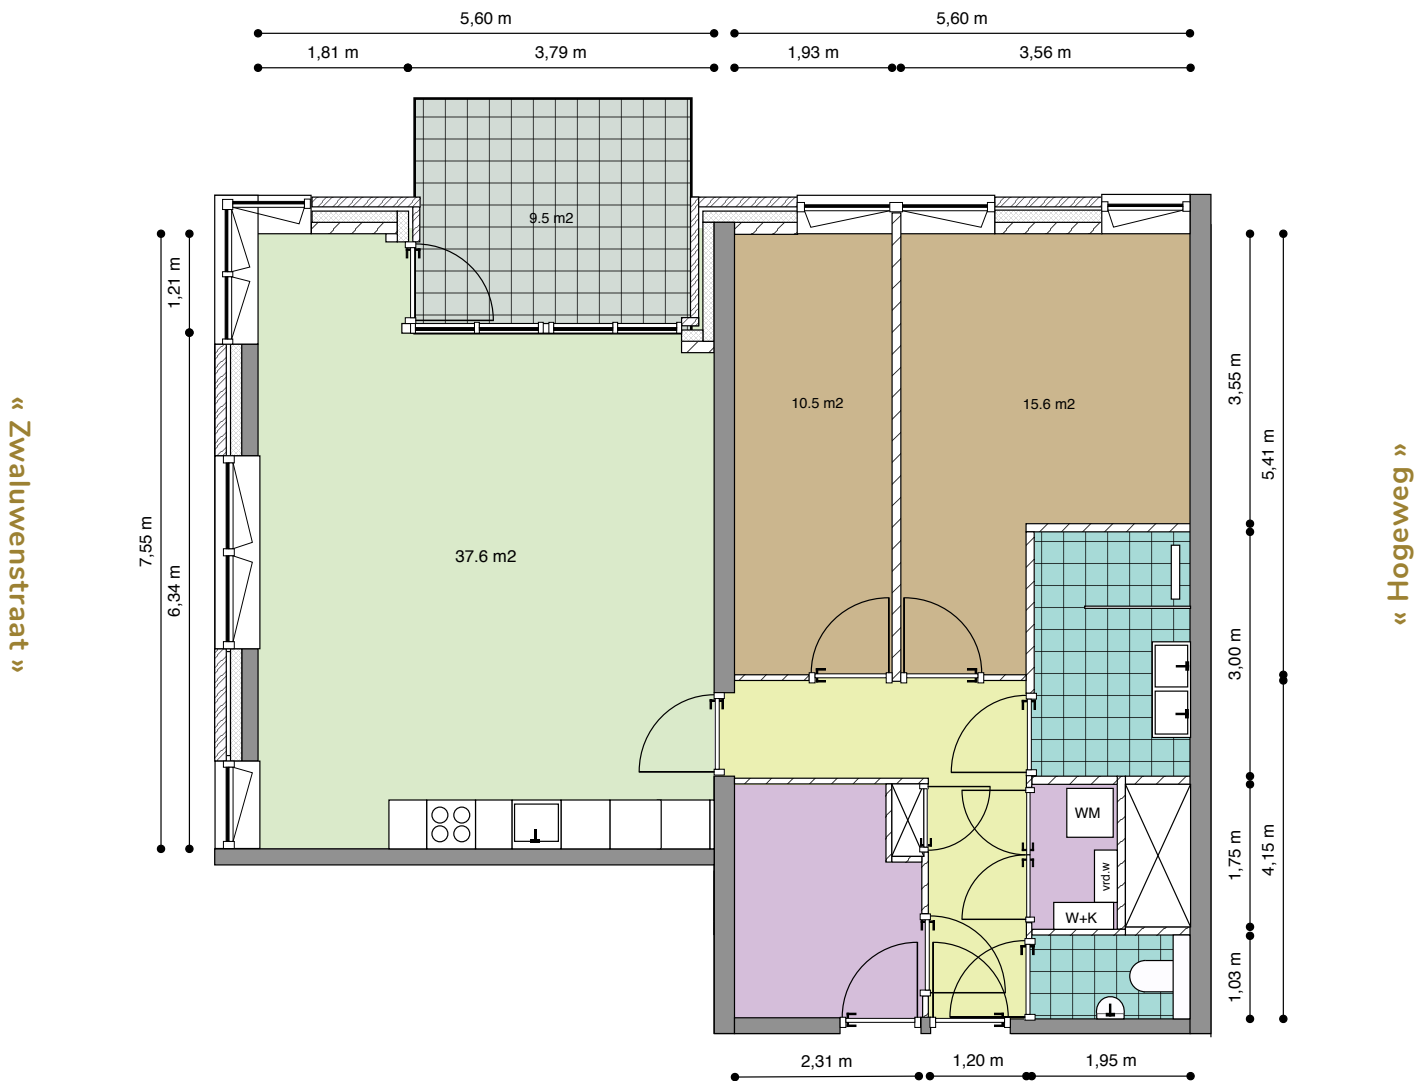

Type: 13

Verdieping: 10e Verdieping

Huisnummer: 278

Totale gebruiksoppervlak: 91,5 m²

Legenda

Woonkamer/Keuken

Slaapkamer

Toilet/Badkamer

Verdieping: **10e Verdieping**

Huisnummer: **280**

Totale gebruiksoppervlak: **91,7 m²**

Legenda

Woonkamer/Keuken

Slaapkamer

Toilet/Badkamer

Hal/Overloop

Huisnummer: **276**

Totale gebruiksoppervlak: **84,4 m²**

« Zwaluwenstraat »

« Hogeweg »

Legenda

 Woonkamer/Keuken

 Hal/Overloop

vrd.vv.: Verdeler vloerverwarming

Buitenruimte gelegen
op het zuidwesten

Type: 16

Verdieping: 10e Verdieping

Huisnummer: 274

Totale gebruiksoppervlak: 79,7 m²

« Zwaluwenstraat »

« Hogeweg »

Legenda