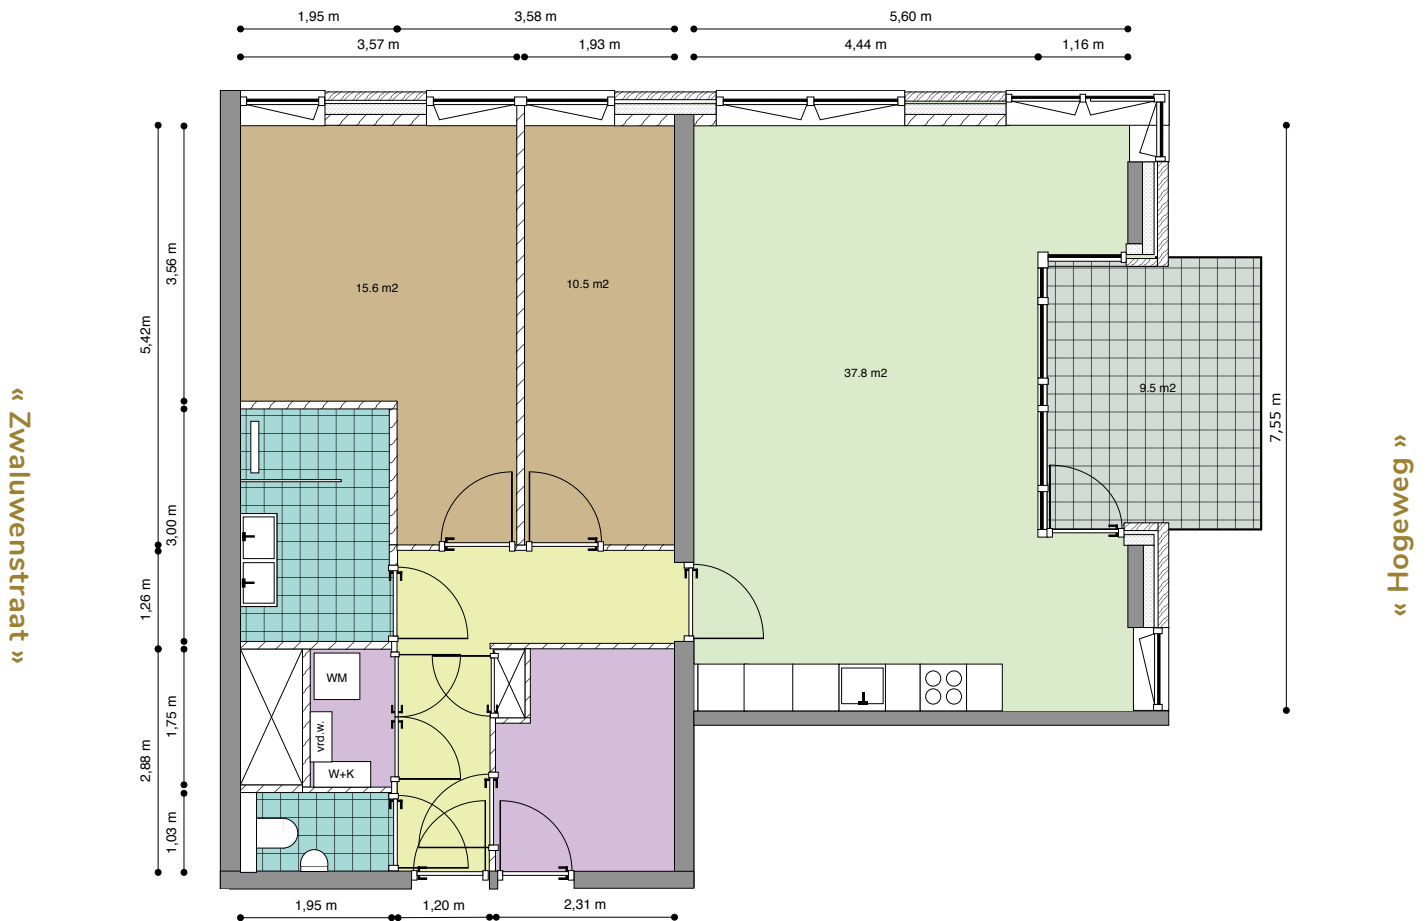

Type: 13

Verdieping: 10e Verdieping

Huisnummer: 278

Totale gebruiksoppervlak: 91,5 m²

Legenda

Woonkamer/Keuken

Slaapkamer

Toilet/Badkamer

Verdieping: **10e Verdieping**

Huisnummer: **280**

Totale gebruiksoppervlak: **91,7 m²**

Legenda

Woonkamer/Keuken

Slaapkamer

Toilet/Badkamer

Hal/Overloop

Huisnummer: **276**

Totale gebruiksoppervlak: **84,4 m²**

« Zwaluwenstraat »

« Hogeweg »

Legenda

 Woonkamer/Keuken

 Hal/Overloop

vrd.vv.: Verdeler vloerverwarming

Buitenruimte gelegen
op het zuidwesten

Type: 16

Verdieping: 10e Verdieping

Huisnummer: 274

Totale gebruiksoppervlak: 79,7 m²

« Zwaluwenstraat »

« Hogeweg »

Legenda