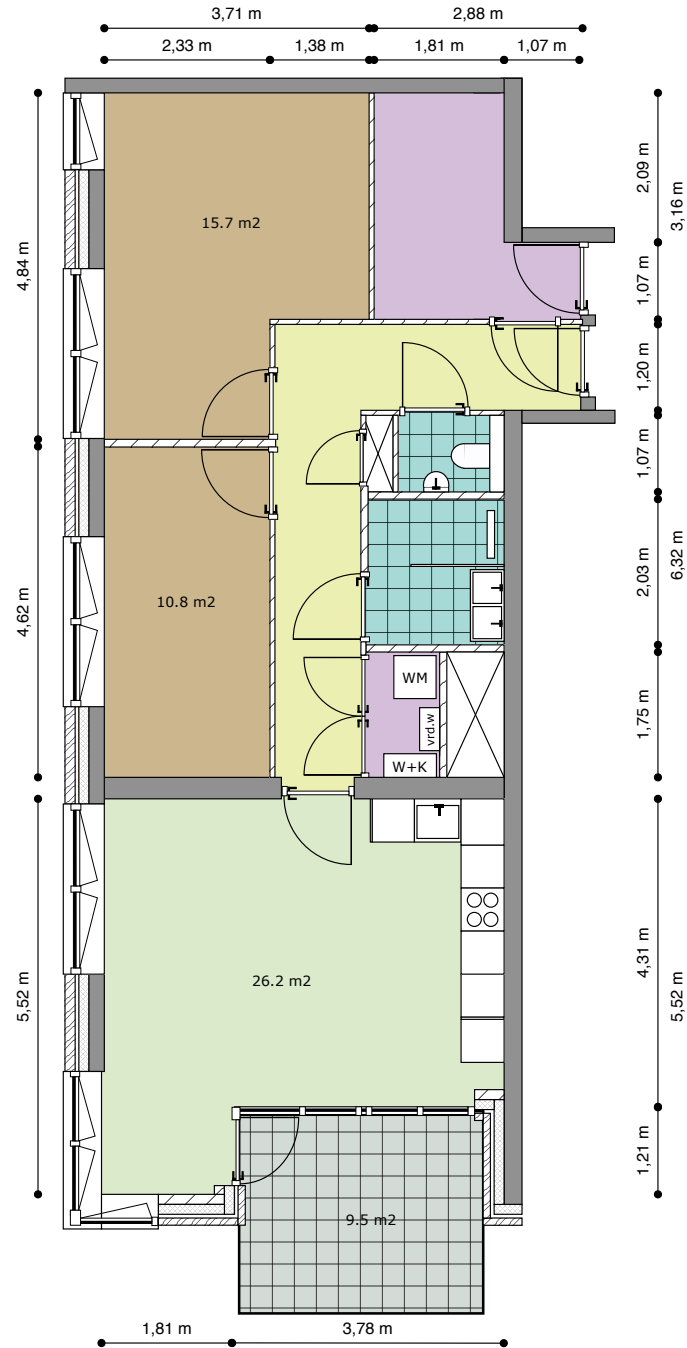

Type: 13

Verdieping: 10e Verdieping

Huisnummer: 278

Totale gebruiksoppervlak: 91,5 m²

Legenda

Woonkamer/Keuken

Slaapkamer

Toilet/Badkamer

Verdieping: **10e Verdieping**

Huisnummer: **280**

Totale gebruiksoppervlak: **91,7 m²**

Legenda

Woonkamer/Keuken

Slaapkamer

Toilet/Badkamer

Hal/Overloop

Berging/Kast

Buitenruimte

vrd.vv.: Verdeler vloerverwarming

wm: Opstelplaats wasapparatuur

w+k: Warmte + koude installatie

Buitenruimte gelegen
op het zuidoosten

Type: 15

Verdieping: **10e Verdieping**

Huisnummer: **276**

Totale gebruiksoppervlak: **84,4 m²**

« Zwaluwenstraat »

« Hogeweg »

Legenda

 Woonkamer/Keuken

 Hal/Overloop

vrd.vv.: Verdeler vloerverwarming