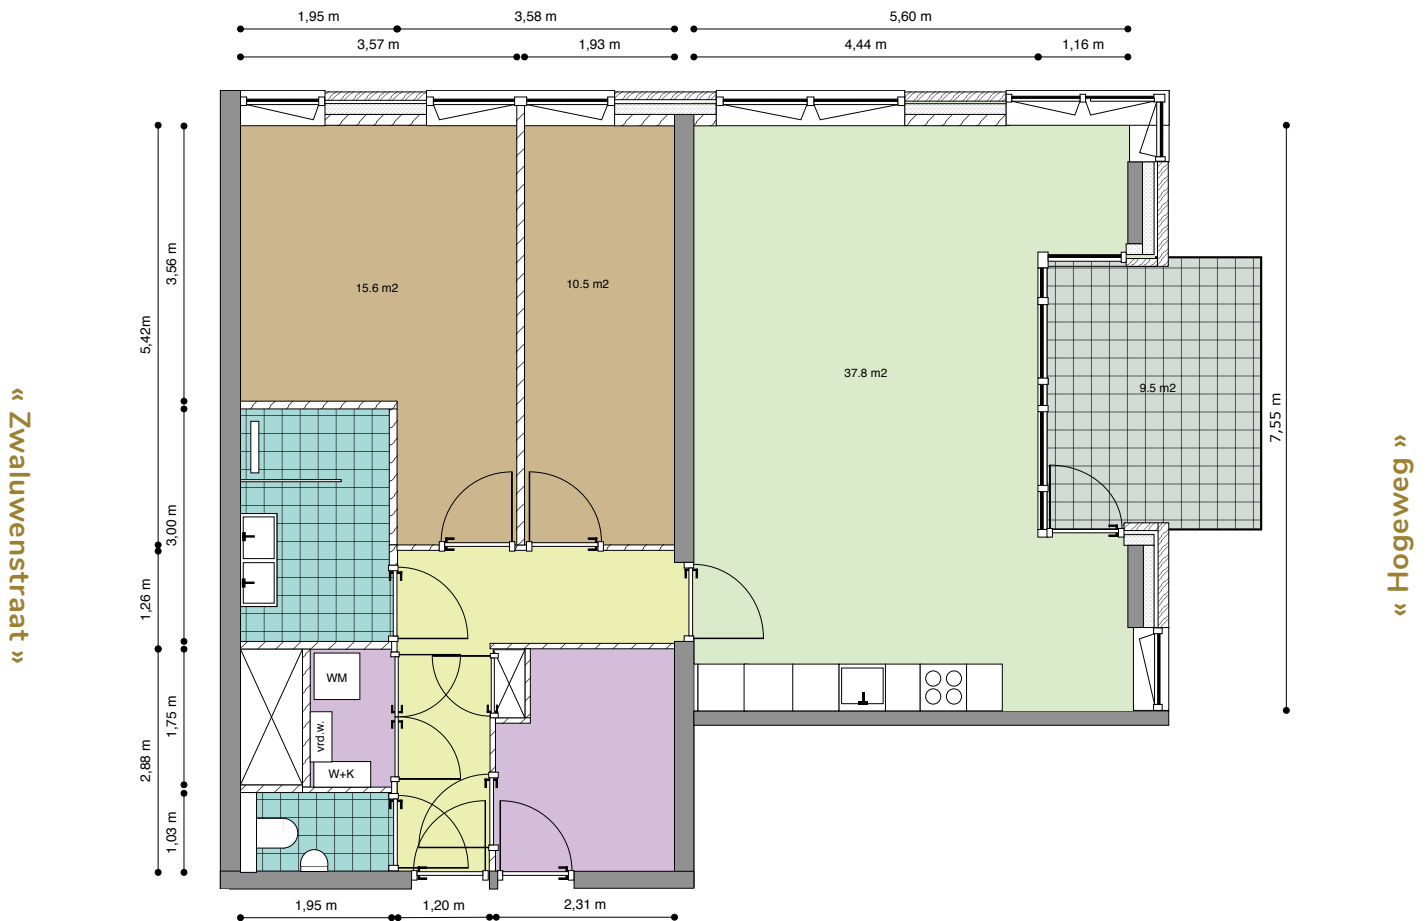

Type: 13

Verdieping: 7e Verdieping

Huisnummer: 248

Totale gebruiksoppervlak: 91,5 m²

Legenda

Woonkamer/Keuken

Slaapkamer

Toilet/Badkamer

Verdieping: 7e Verdieping

Huisnummer: 260

Totale gebruiksoppervlak: 91,7 m²

Legenda

- | | | |
|---|--|--|
|  Woonkamer/Keuken |  Hal/Overloop | vrd.vv.: Verdeler vloerverwarming |
|  Slaapkamer |  Berging/Kast | wm: Opstelplaats wasapparatuur |
|  Toilet/Badkamer |  Buitenruimte | w+k: Warmte + koude installatie |

Buitenruimte gelegen
op het zuidoosten

Type: 15

Verdieping: **7e Verdieping**

Huisnummer: **246**

Totale gebruiksoppervlak: **84,4 m²**

« Zwaluwenstraat »

« Hogeweg »

Legenda

w+k: Warmte + koude installatie

Buitenruimte gelegen
op het zuidwesten

Type: 15b

Verdieping: 7e Verdieping

Huisnummer: 262

Totale gebruiksoppervlak: 84 m²

« Zwaluwenstraat »

« Hogeweg »