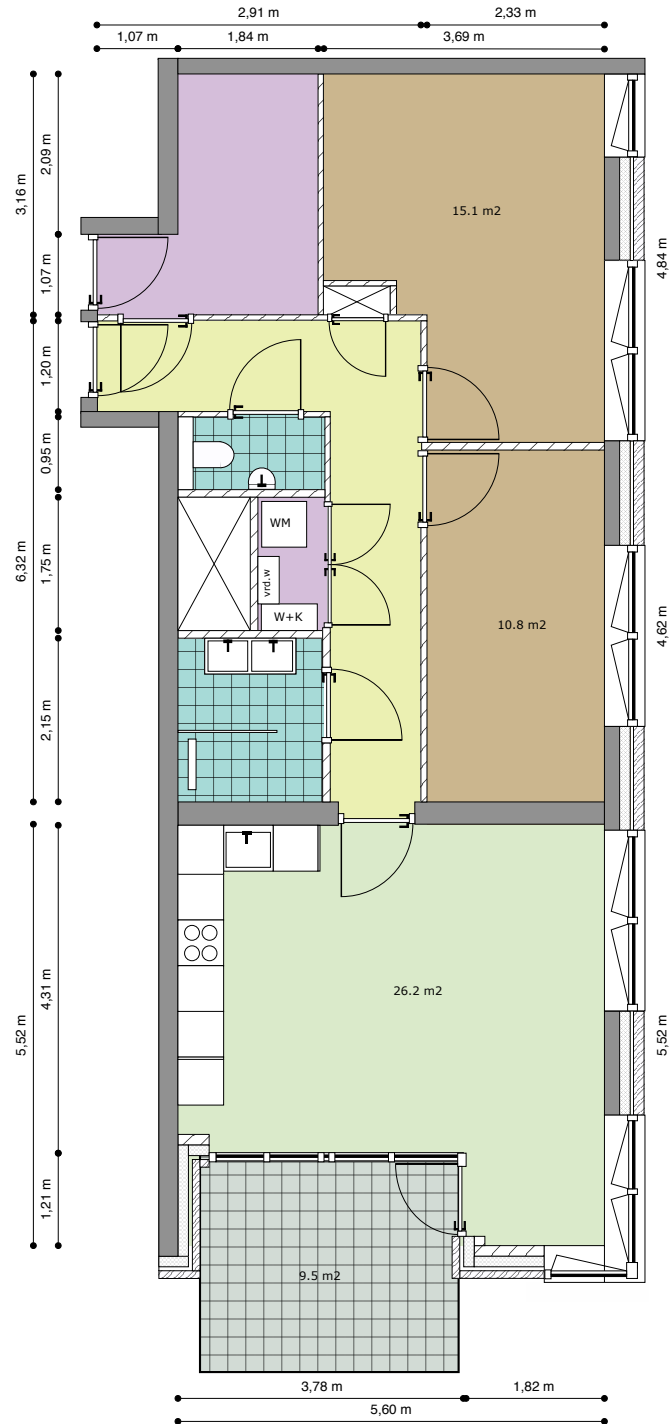

Type: 13

Verdieping: 7e Verdieping

Huisnummer: 248

Totale gebruiksoppervlak: 91,5 m²

Legenda

Woonkamer/Keuken

Slaapkamer

Toilet/Badkamer

Verdieping: 7e Verdieping

Huisnummer: 260

Totale gebruiksoppervlak: 91,7 m²

Legenda

- | | | |
|---|--|--|
|  Woonkamer/Keuken |  Hal/Overloop | vrd.vv.: Verdeler vloerverwarming |
|  Slaapkamer |  Berging/Kast | wm: Opstelplaats wasapparatuur |
|  Toilet/Badkamer |  Buitenruimte | w+k: Warmte + koude installatie |

Buitenruimte gelegen
op het zuidoosten

Type: 15

Verdieping: **7e Verdieping**

Huisnummer: **246**

Totale gebruiksoppervlak: **84,4 m²**

« Zwaluwenstraat »

« Hogeweg »

Legenda

w+k: Warmte + koude installatie

Buitenruimte gelegen
op het zuidwesten

Type: 15b

Verdieping: 7e Verdieping

Huisnummer: 262

Totale gebruiksoppervlak: 84 m²

« Zwaluwenstraat »

« Hogeweg »