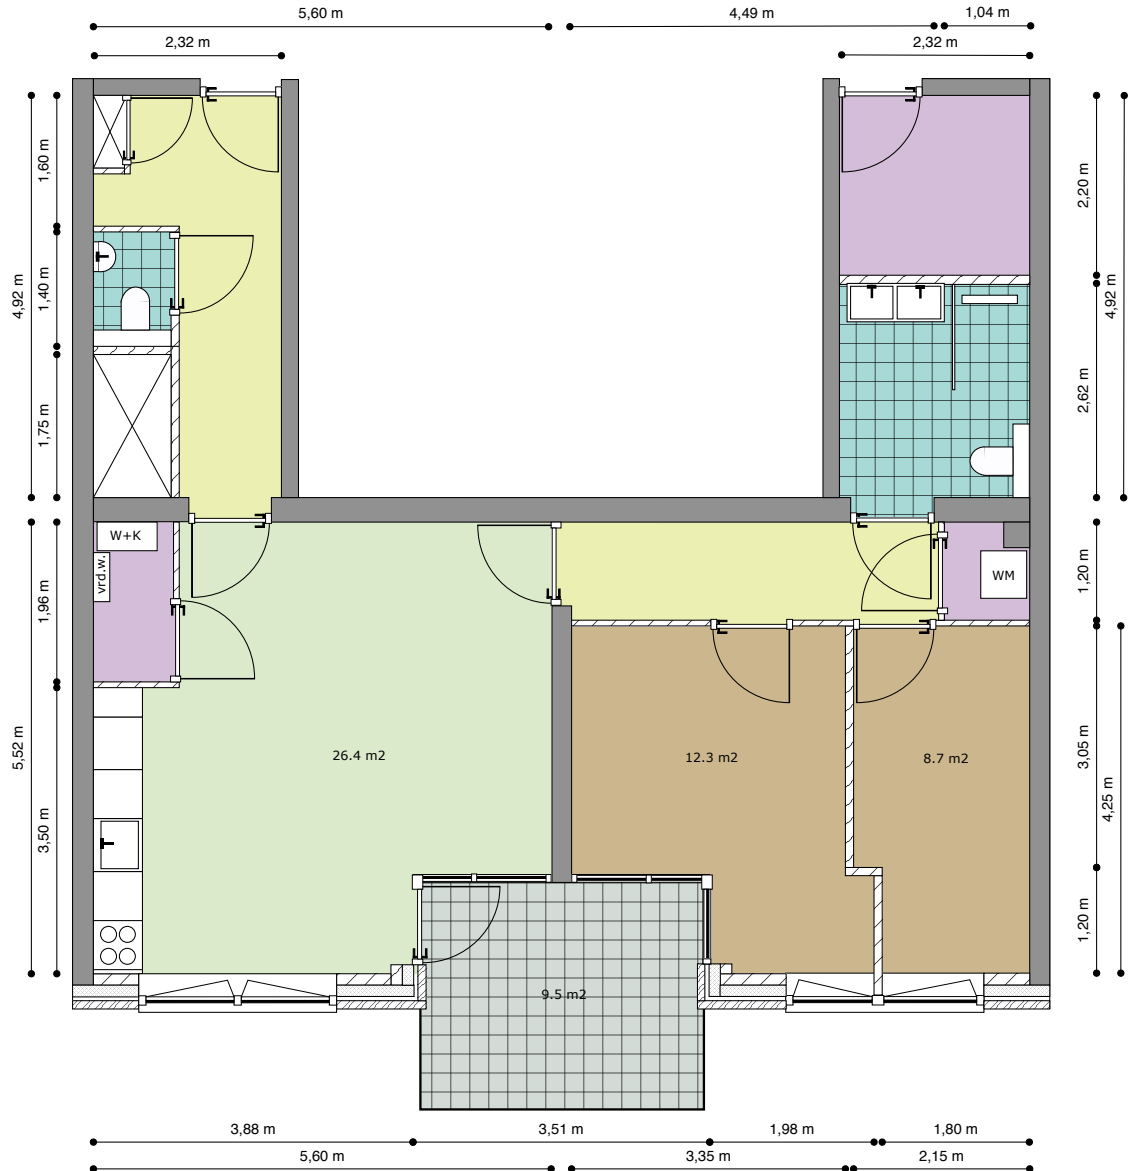

Type: 16

Verdieping: 7e Verdieping

Huisnummer: 244

Totale gebruiksoppervlak: 79,7 m²

« Zwaluwenstraat »

« Hogeweg »

Legenda

Woonkamer/Keuken

Hal/Overloop

vr.d.vv.: Verdeler vloerverwarming

Slaapkamer

Berging/Kast

wm: Opstelplaats wasapparatuur

Toilet/Badkamer

Buitenruimte

w+k: Warmte + koude installatie

Buitenruimte gelegen
op het zuidwesten