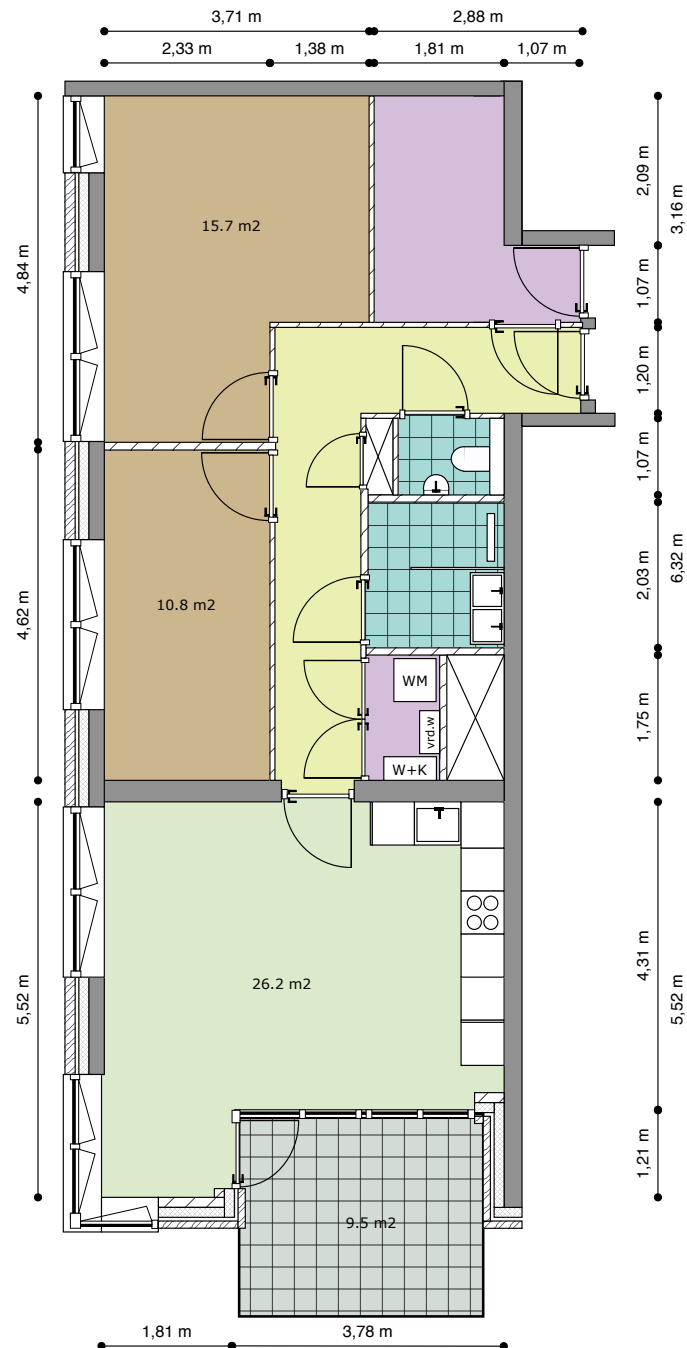

Type: 13

Verdieping: 7e Verdieping

Huisnummer: 248

Totale gebruiksoppervlak: 91,5 m²

Legenda

Woonkamer/Keuken

Slaapkamer

Toilet/Badkamer

Verdieping: 7e Verdieping

Huisnummer: 260

Totale gebruiksoppervlak: 91,7 m²

Legenda

- | | | |
|---|--|--|
|  Woonkamer/Keuken |  Hal/Overloop | vrd.vv.: Verdeler vloerverwarming |
|  Slaapkamer |  Berging/Kast | wm: Opstelplaats wasapparatuur |
|  Toilet/Badkamer |  Buitenruimte | w+k: Warmte + koude installatie |

Buitenruimte gelegen
op het zuidoosten

Type: 15

Verdieping: **7e Verdieping**

Huisnummer: **246**

Totale gebruiksoppervlak: **84,4 m²**

« Zwaluwenstraat »

« Hogeweg »

Legenda

w+k: Warmte + koude installatie

Buitenruimte gelegen
op het zuidwesten

Type: 15b

Verdieping: 7e Verdieping

Huisnummer: 262

Totale gebruiksoppervlak: 84 m²

« Zwaluwenstraat »

« Hogeweg »