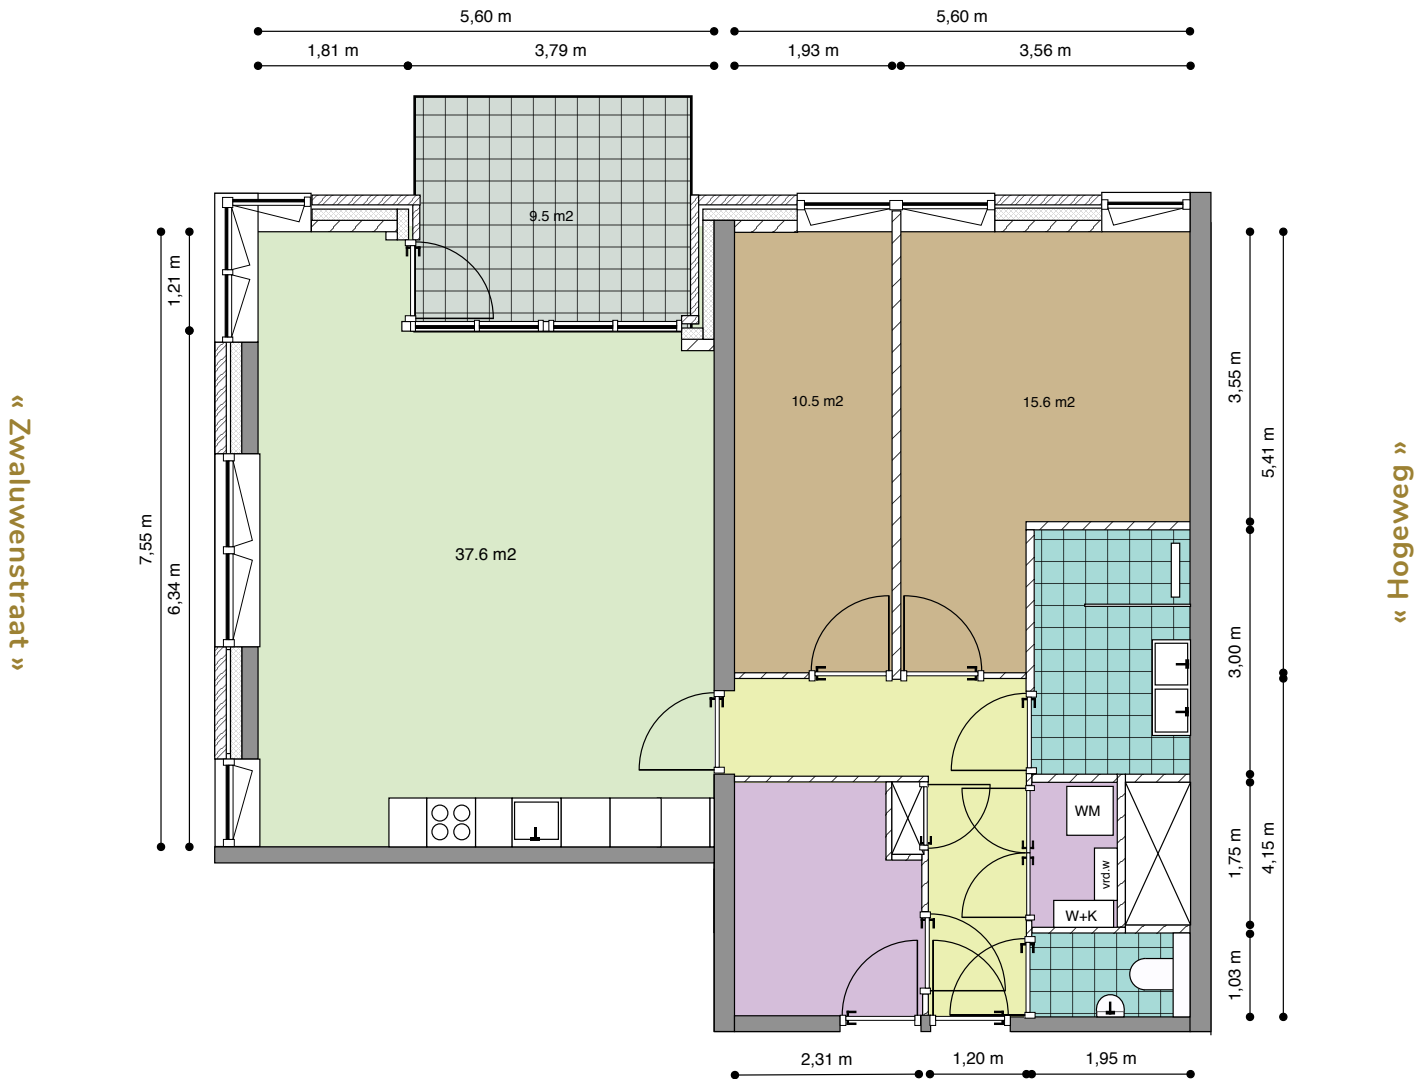

Type: 13

Verdieping: 7e Verdieping

Huisnummer: 248

Totale gebruiksoppervlak: 91,5 m²

Legenda

Woonkamer/Keuken

Slaapkamer

Toilet/Badkamer

Verdieping: 7e Verdieping

Huisnummer: 260

Totale gebruiksoppervlak: 91,7 m²

Legenda

- | | | |
|---|--|--|
|  Woonkamer/Keuken |  Hal/Overloop | vrd.vv.: Verdeler vloerverwarming |
|  Slaapkamer |  Berging/Kast | wm: Opstelplaats wasapparatuur |
|  Toilet/Badkamer |  Buitenruimte | w+k: Warmte + koude installatie |

Buitenruimte gelegen
op het zuidoosten

Type: 15

Verdieping: **7e Verdieping**

Huisnummer: **246**

Totale gebruiksoppervlak: **84,4 m²**

« Zwaluwenstraat »

« Hogeweg »

Legenda

w+k: Warmte + koude installatie

Buitenruimte gelegen
op het zuidwesten

Type: 15b

Verdieping: 7e Verdieping

Huisnummer: 262

Totale gebruiksoppervlak: 84 m²

« Zwaluwenstraat »

« Hogeweg »