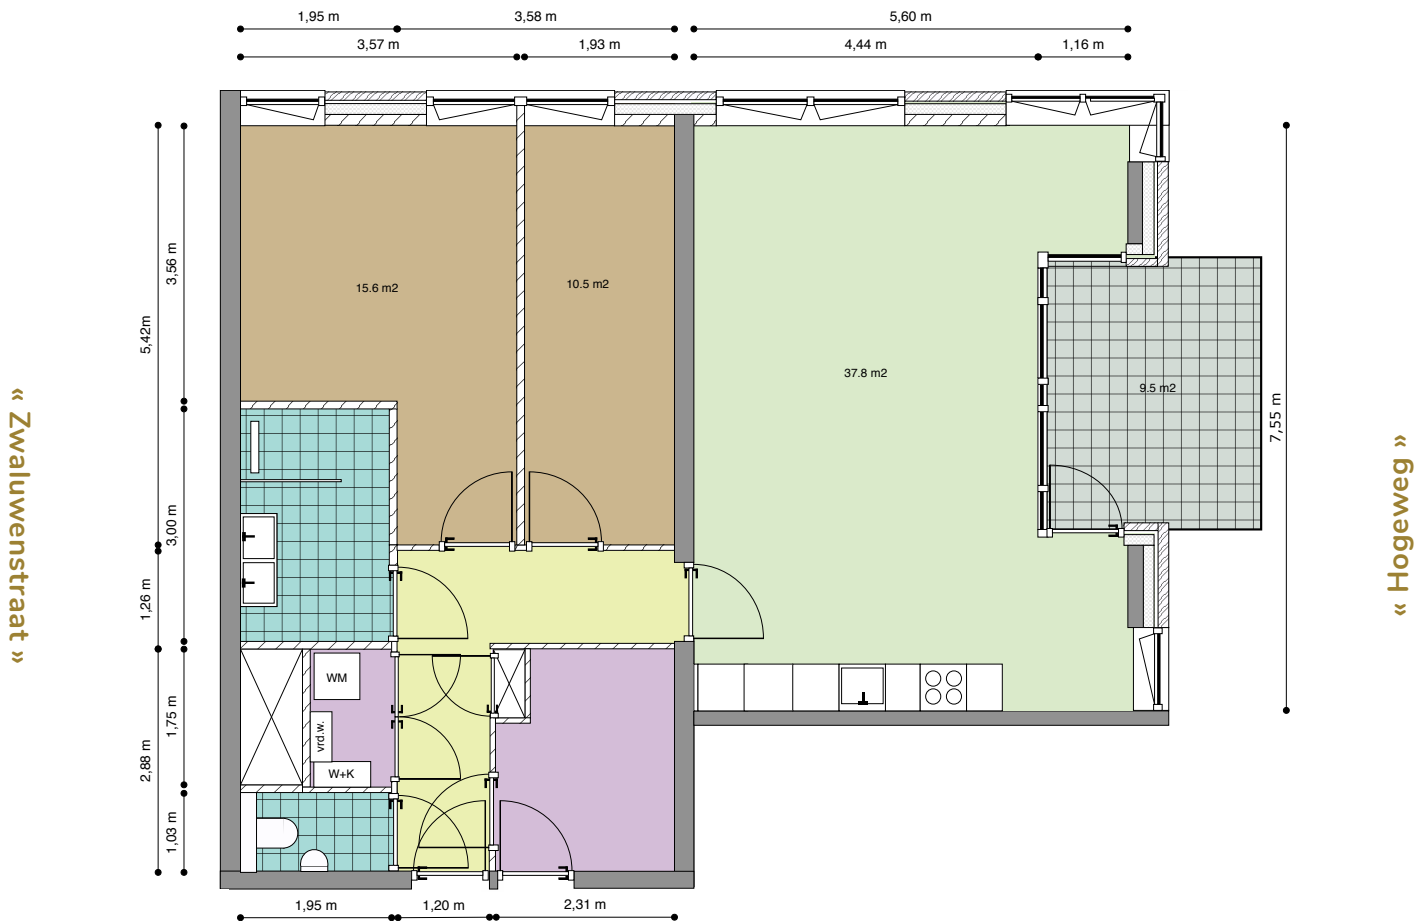

Type: 13

Verdieping: **6e Verdieping**

Huisnummer: **238**

Totale gebruiksoppervlak: **91,5 m²**

Legenda

 Woonkamer/Keuken

 Hal/Overloop

vr.d.vv.: Verdeler vloerverwarming

 Slaapkamer

 Berging/Kast

wm: Opstelplaats wasapparatuur

 Toilet/Badkamer

 Buitenruimte

w+k: Warmte + koude installatie

 Buitenruimte gelegen op het noordoosten

Type: 14

Verdieping: **6e Verdieping**

Huisnummer: **240**

Totale gebruiksoppervlak: **91,7 m²**

Legenda

- | | | |
|---|--|--|
|  Woonkamer/Keuken |  Hal/Overloop | vrd.vv.: Verdeler vloerverwarming |
|  Slaapkamer |  Berging/Kast | wm: Opstelplaats wasapparatuur |
|  Toilet/Badkamer |  Buitenruimte | w+k: Warmte + koude installatie |

Buitenruimte gelegen
op het zuidoosten

Type: 15

Verdieping: **6e Verdieping**

Huisnummer: **236**

Totale gebruiksoppervlak: **84,4 m²**

« Zwaluwenstraat »

« Hogeweg »

Legenda