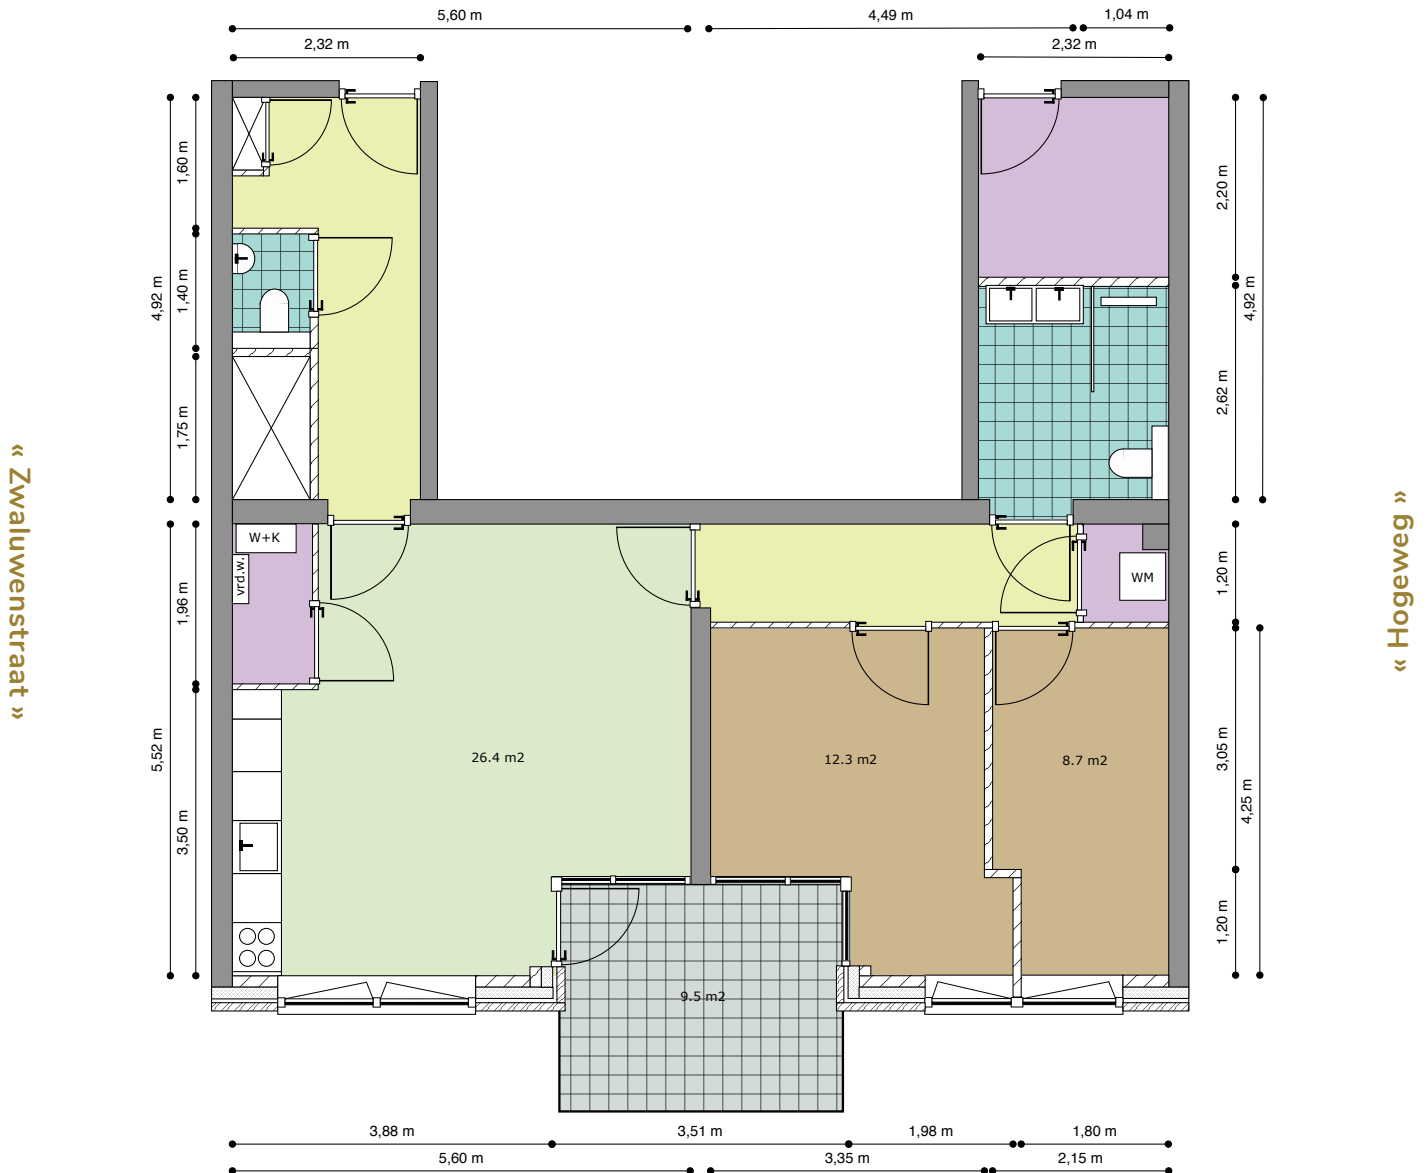

CADENZA

Type: 16

Verdieping: 6e Verdieping

Huisnummer: 234

Totale gebruiksoppervlak: 79,7 m²

Legenda

Woonkamer/Keuken

Hal/Overloop

vrd.vv.: Verdeler vloerverwarming

Slaapkamer

Berging/Kast

wm: Opstelplaats wasapparatuur

Toilet/Badkamer

Buitenruimte

w+k: Warmte + koude installatie

Buitenruimte gelegen
op het zuidwesten