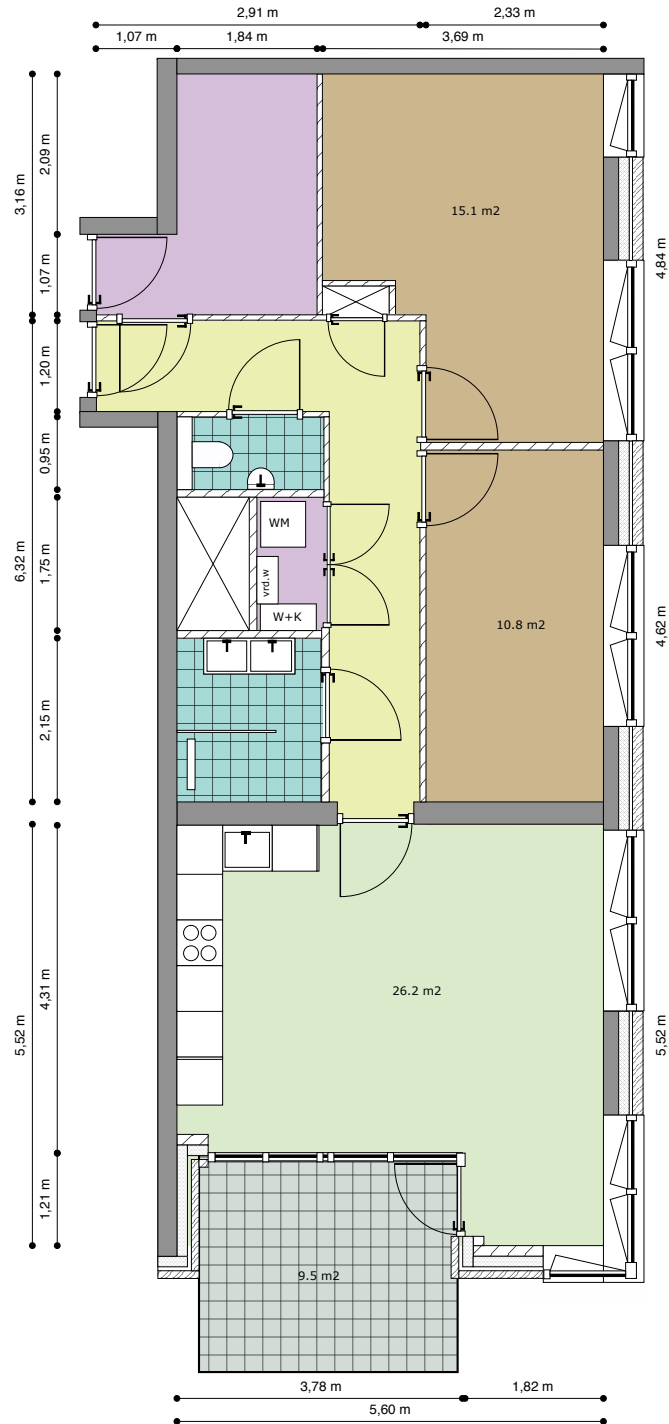

Verdieping: **6e Verdieping**

Huisnummer: **240**

Totale gebruiksoppervlak: **91,7 m²**

Legenda

- | | | |
|---|--|--|
|  Woonkamer/Keuken |  Hal/Overloop | vrd.vv.: Verdeler vloerverwarming |
|  Slaapkamer |  Berging/Kast | wm: Opstelplaats wasapparatuur |
|  Toilet/Badkamer |  Buitenruimte | w+k: Warmte + koude installatie |

Buitenruimte gelegen
op het zuidoosten

Type: 15

Verdieping: **6e Verdieping**

Huisnummer: **236**

Totale gebruiksoppervlak: **84,4 m²**

« Zwaluwenstraat »

« Hogeweg »

Legenda

 Woonkamer/Keuken

 Hal/Overloop

vrd.vv.: Verdeler vloerverwarming

 Slaapkamer

 Berging/Kast

wm: Opstelplaats wasapparatuur

 Toilet/Badkamer

 Buitenruimte

w+k: Warmte + koude installatie

Buitenruimte gelegen
op het zuidwesten

Type: 15b

Verdieping: **6e Verdieping**

Huisnummer: **242**

Totale gebruiksoppervlak: **84 m²**

« Zwaluwenstraat »

« Hogeweg »