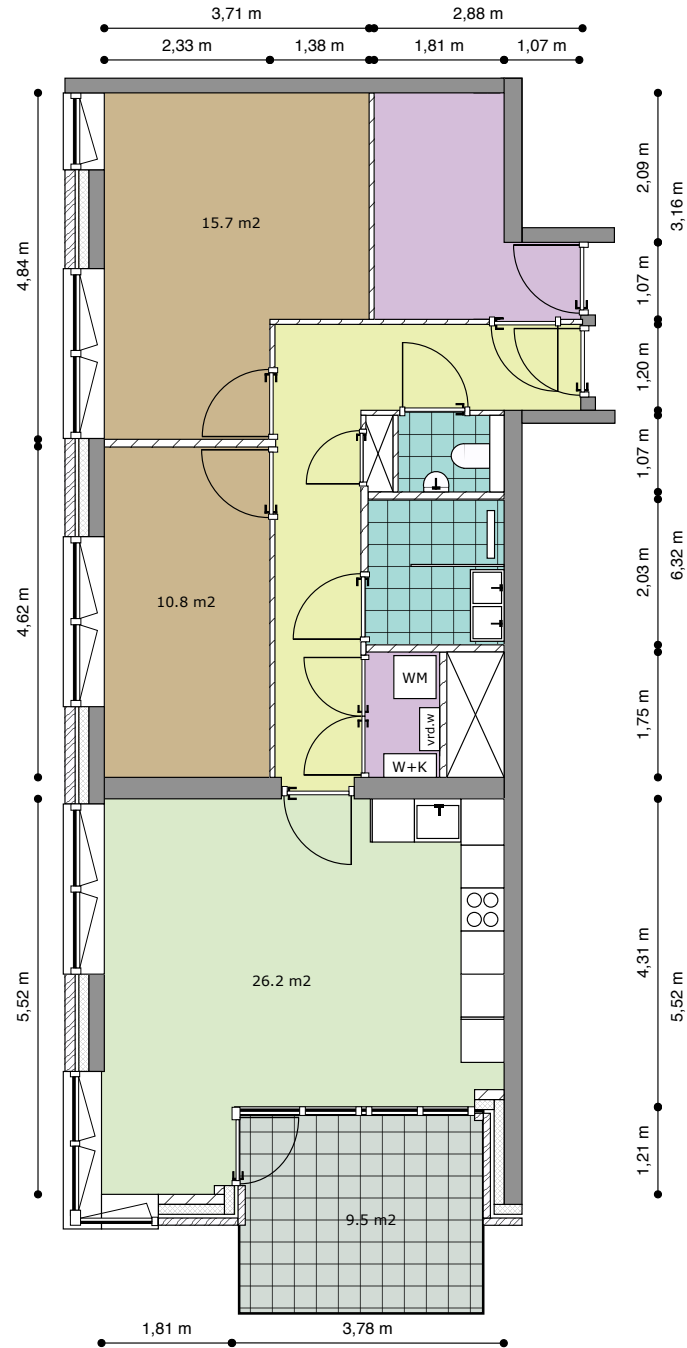

Verdieping: **6e Verdieping**

Huisnummer: **240**

Totale gebruiksoppervlak: **91,7 m²**

Legenda

- | | | |
|---|--|--|
|  Woonkamer/Keuken |  Hal/Overloop | vrd.vv.: Verdeler vloerverwarming |
|  Slaapkamer |  Berging/Kast | wm: Opstelplaats wasapparatuur |
|  Toilet/Badkamer |  Buitenruimte | w+k: Warmte + koude installatie |

Buitenruimte gelegen
op het zuidoosten

Type: 15

Verdieping: **6e Verdieping**

Huisnummer: **236**

Totale gebruiksoppervlak: **84,4 m²**

« Zwaluwenstraat »

« Hogeweg »

Legenda

 Woonkamer/Keuken

 Hal/Overloop

vrd.vv.: Verdeler vloerverwarming

 Slaapkamer

 Berging/Kast

wm: Opstelplaats wasapparatuur

 Toilet/Badkamer

 Buitenruimte

w+k: Warmte + koude installatie

Buitenruimte gelegen
op het zuidwesten

Type: 15b

Verdieping: **6e Verdieping**

Huisnummer: **242**

Totale gebruiksoppervlak: **84 m²**

« Zwaluwenstraat »

« Hogeweg »