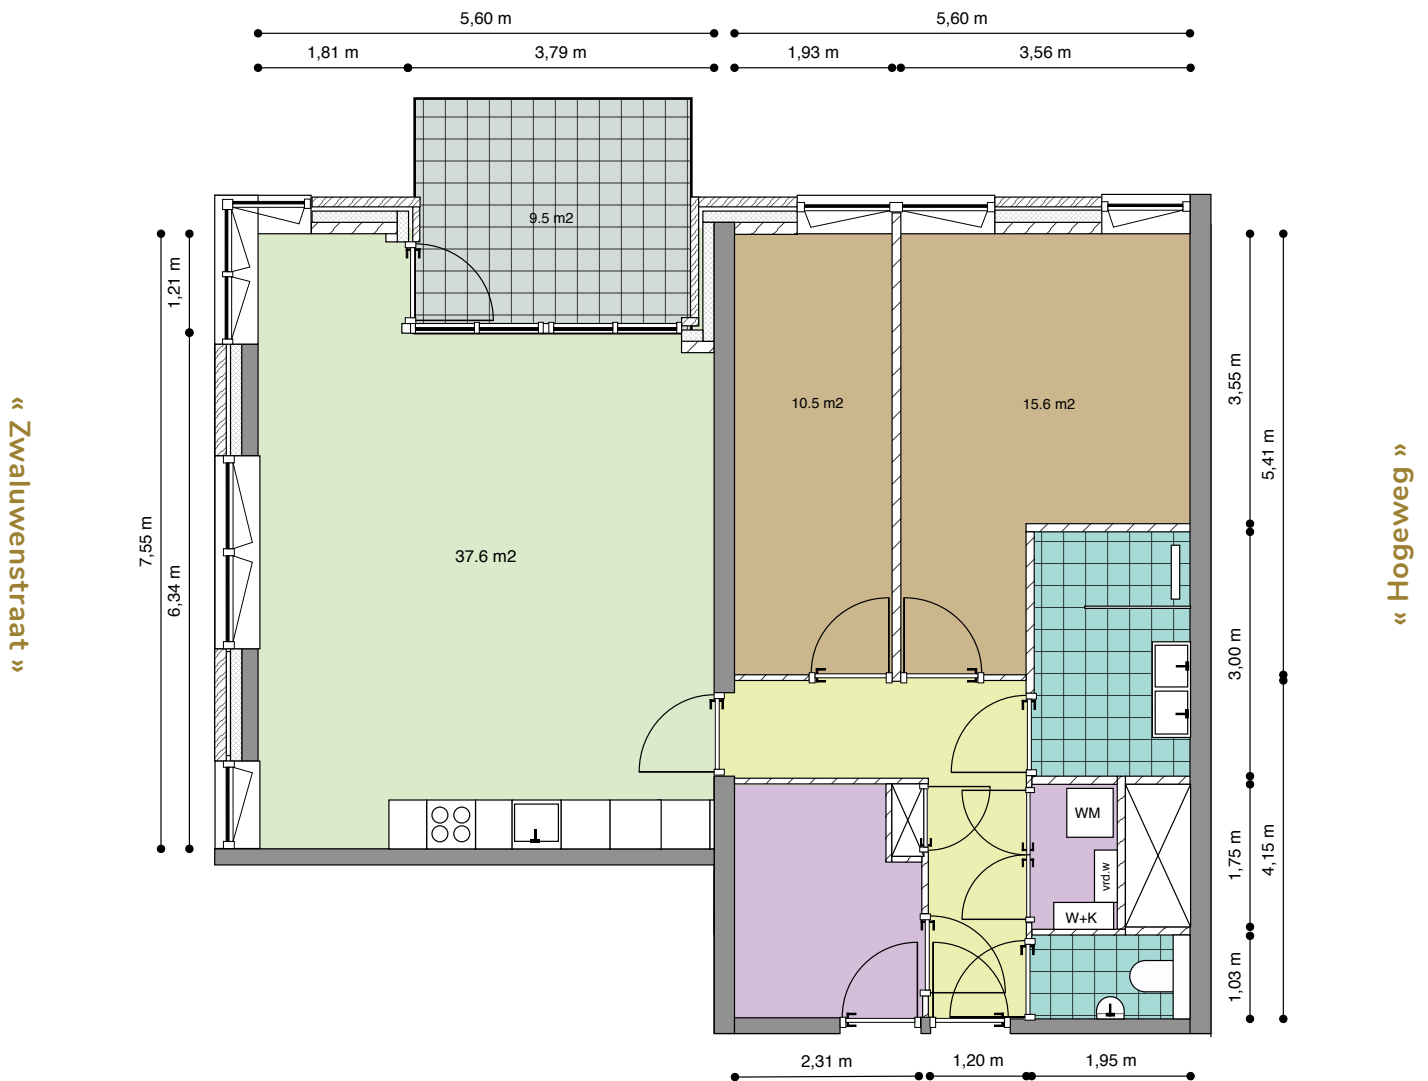

Type: 13

Verdieping: **6e Verdieping**

Huisnummer: **238**

Totale gebruiksoppervlak: **91,5 m²**

Legenda

 Woonkamer/Keuken

 Hal/Overloop

vr.d.vv.: Verdeler vloerverwarming

Verdieping: **6e Verdieping**

Huisnummer: **240**

Totale gebruiksoppervlak: **91,7 m²**

Legenda

- | | | |
|---|--|--|
|  Woonkamer/Keuken |  Hal/Overloop | vrd.vv.: Verdeler vloerverwarming |
|  Slaapkamer |  Berging/Kast | wm: Opstelplaats wasapparatuur |
|  Toilet/Badkamer |  Buitenruimte | w+k: Warmte + koude installatie |

Buitenruimte gelegen
op het zuidoosten

Type: 15

Verdieping: **6e Verdieping**

Huisnummer: **236**

Totale gebruiksoppervlak: **84,4 m²**

« Zwaluwenstraat »

« Hogeweg »

Legenda

w+k: Warmte + koude installatie

Buitenruimte gelegen
op het zuidwesten

Type: 15b

Verdieping: **6e Verdieping**

Huisnummer: **242**

Totale gebruiksoppervlak: **84 m²**

« Zwaluwenstraat »

« Hogeweg »