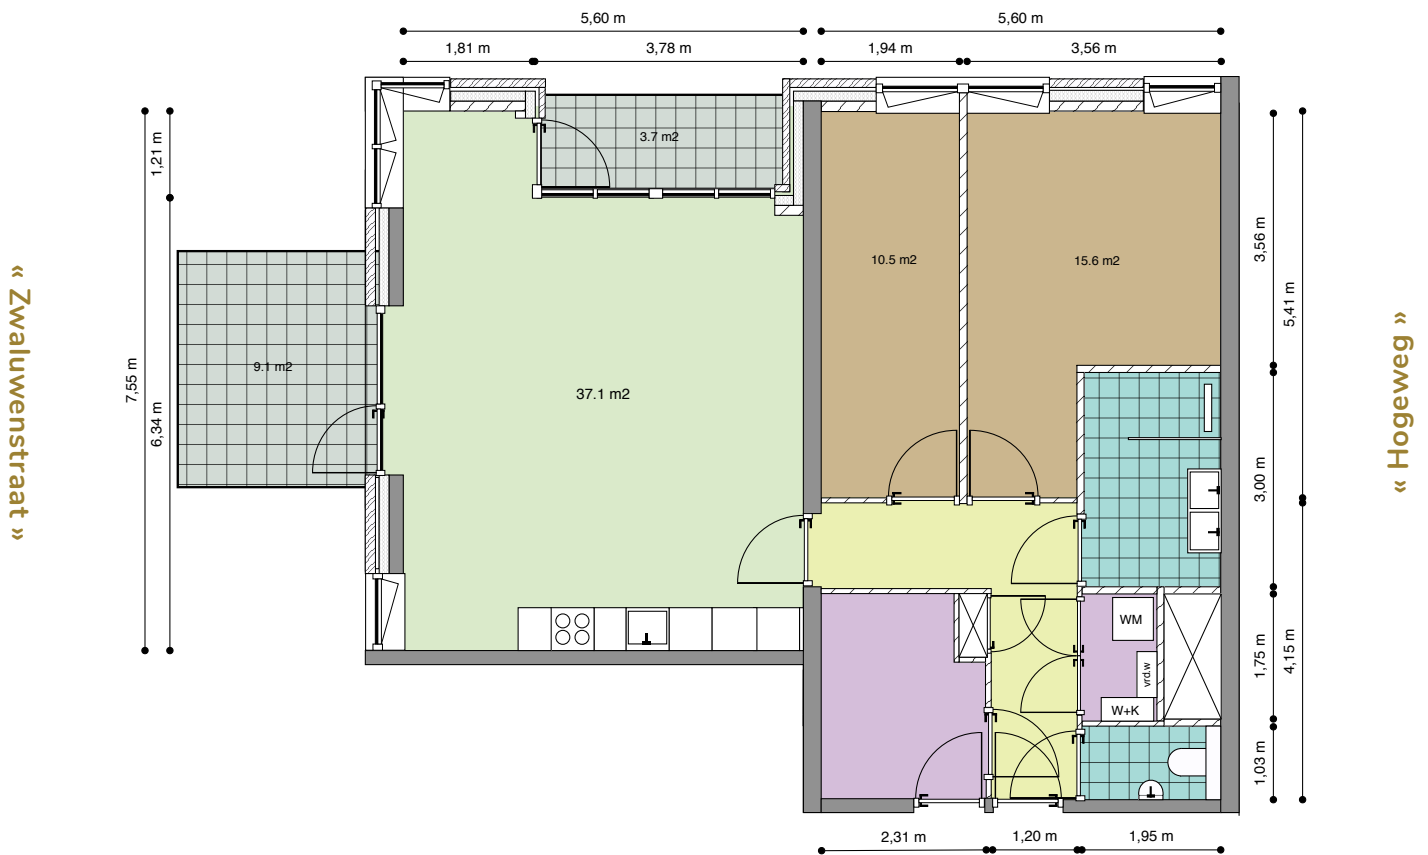

Type: 13a

Verdieping: **5e Verdieping**

Huisnummer: **228**

Totale gebruiksoppervlak: **90 m²**

Legenda

■ Woonkamer/Keuken

■ Hal/Overloop

vr.d.v.: Verdeler vloerverwarming

Verdieping: **5e Verdieping**

Huisnummer: **230**

Totale gebruiksoppervlak: **90,4 m²**

« Zwaluwenstraat »

« Hogeweg »

Legenda

- | | | |
|---|--|--|
|  Woonkamer/Keuken |  Hal/Overloop | vrd.vv.: Verdeler vloerverwarming |
|  Slaapkamer |  Berging/Kast | wm: Opstelplaats wasapparatuur |
|  Toilet/Badkamer |  Buitenruimte | w+k: Warmte + koude installatie |

Buitenruimte gelegen
op het noordoosten

Type: 15a

Verdieping: **5e Verdieping**

Huisnummer: **226**

Totale gebruiksoppervlak: **81 m²**

« Zwaluwenstraat »

« Hogeweg »

Legenda

Buitenruimte gelegen
op het zuidwesten

Type: 16a

Verdieping: **5e Verdieping**

Huisnummer: **224**

Totale gebruiksoppervlak: **79 m²**

« Zwaluwenstraat »

« Hogeweg »

Legenda