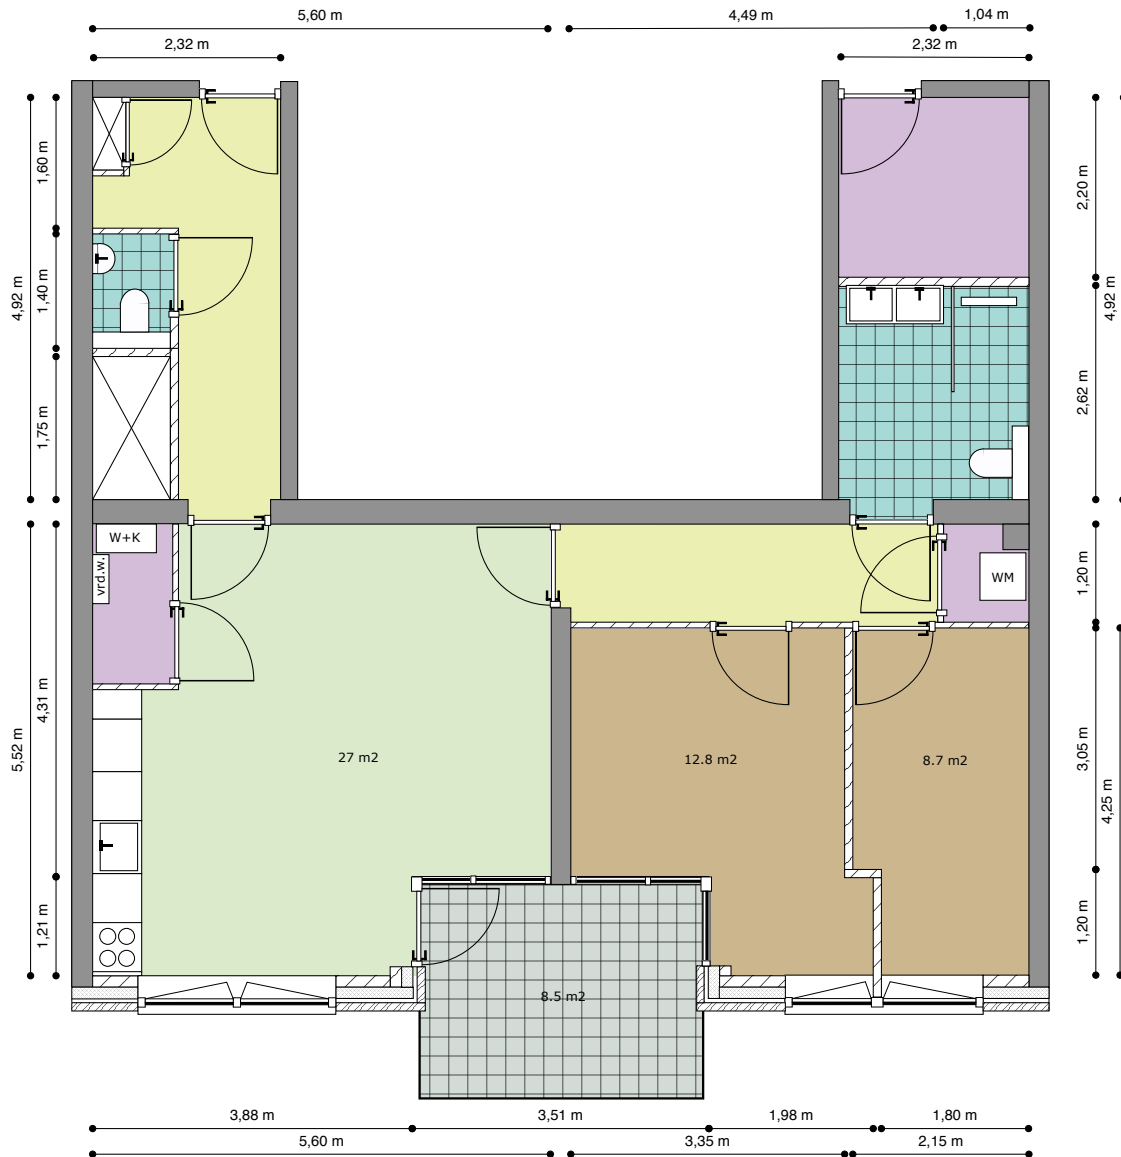

Type: 13a

Verdieping: **5e Verdieping**

Huisnummer: **228**

Totale gebruiksoppervlak: **90 m²**

Legenda

■ Woonkamer/Keuken

■ Hal/Overloop

vr.d.v.: Verdeler vloerverwarming

Verdieping: **5e Verdieping**

Huisnummer: **230**

Totale gebruiksoppervlak: **90,4 m²**

« Zwaluwenstraat »

« Hogeweg »

Legenda

- | | | |
|---|--|--|
|  Woonkamer/Keuken |  Hal/Overloop | vrd.vv.: Verdeler vloerverwarming |
|  Slaapkamer |  Berging/Kast | wm: Opstelplaats wasapparatuur |
|  Toilet/Badkamer |  Buitenruimte | w+k: Warmte + koude installatie |

w+k: Warmte + koude installatie

Buitenruimte gelegen
op het noordwesten

Type: 15c

Verdieping: **5e Verdieping**

Huisnummer: **232**

Totale gebruiksoppervlak: **80,6 m²**

« Zwaluwenstraat »

« Hogeweg »

Buitenruimte gelegen
op het zuidwesten

Type: 16a

Verdieping: **5e Verdieping**

Huisnummer: **224**

Totale gebruiksoppervlak: **79 m²**

« Zwaluwenstraat »

« Hogeweg »

Legenda