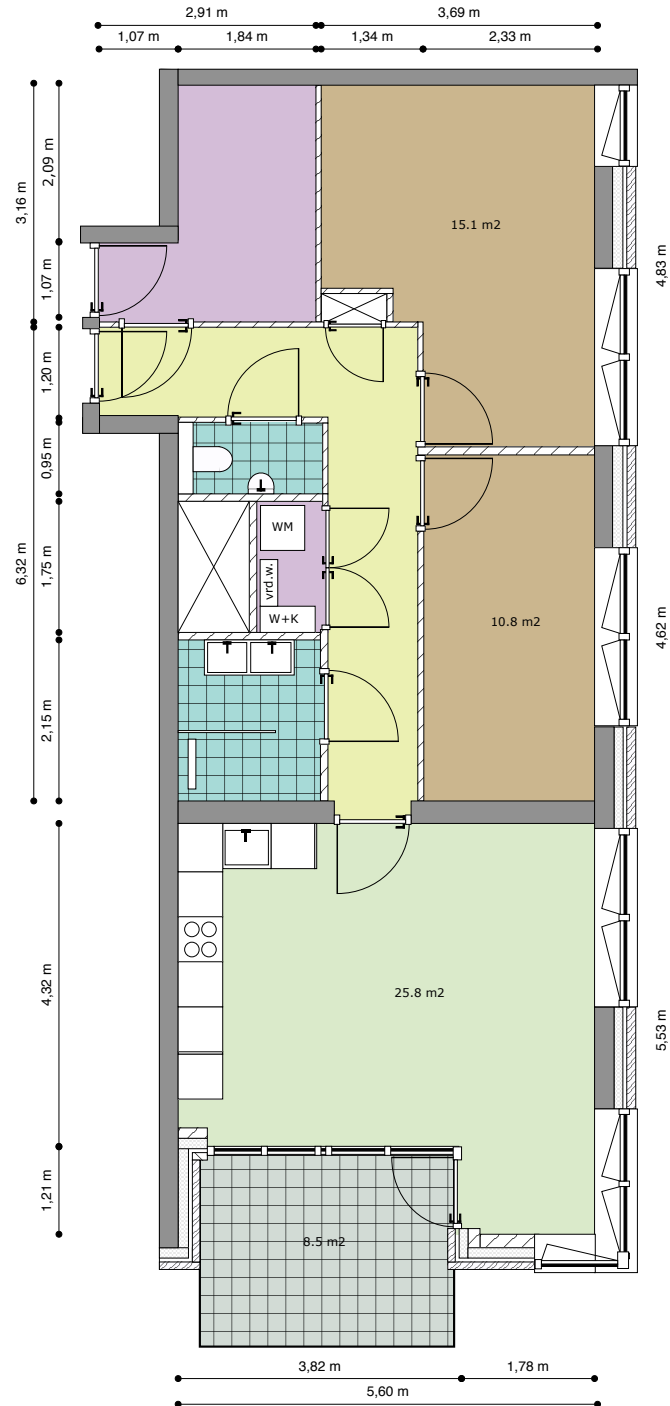

Type: 13a

Verdieping: **5e Verdieping**

Huisnummer: **228**

Totale gebruiksoppervlak: **90 m²**

Legenda

■ Woonkamer/Keuken

■ Hal/Overloop

vr.d.v.: Verdeler vloerverwarming

Verdieping: **5e Verdieping**

Huisnummer: **230**

Totale gebruiksoppervlak: **90,4 m²**

« Zwaluwenstraat »

« Hogeweg »

Legenda

- | | | |
|---|--|--|
|  Woonkamer/Keuken |  Hal/Overloop | vrd.vv.: Verdeler vloerverwarming |
|  Slaapkamer |  Berging/Kast | wm: Opstelplaats wasapparatuur |
|  Toilet/Badkamer |  Buitenruimte | w+k: Warmte + koude installatie |

w+k: Warmte + koude installatie

Buitenruimte gelegen
op het noordwesten

Type: 15c

Verdieping: **5e Verdieping**

Huisnummer: **232**

Totale gebruiksoppervlak: **80,6 m²**

« Zwaluwenstraat »

« Hogeweg »

Buitenruimte gelegen
op het zuidwesten

Type: 16a

Verdieping: **5e Verdieping**

Huisnummer: **224**

Totale gebruiksoppervlak: **79 m²**

« Zwaluwenstraat »

« Hogeweg »

Legenda