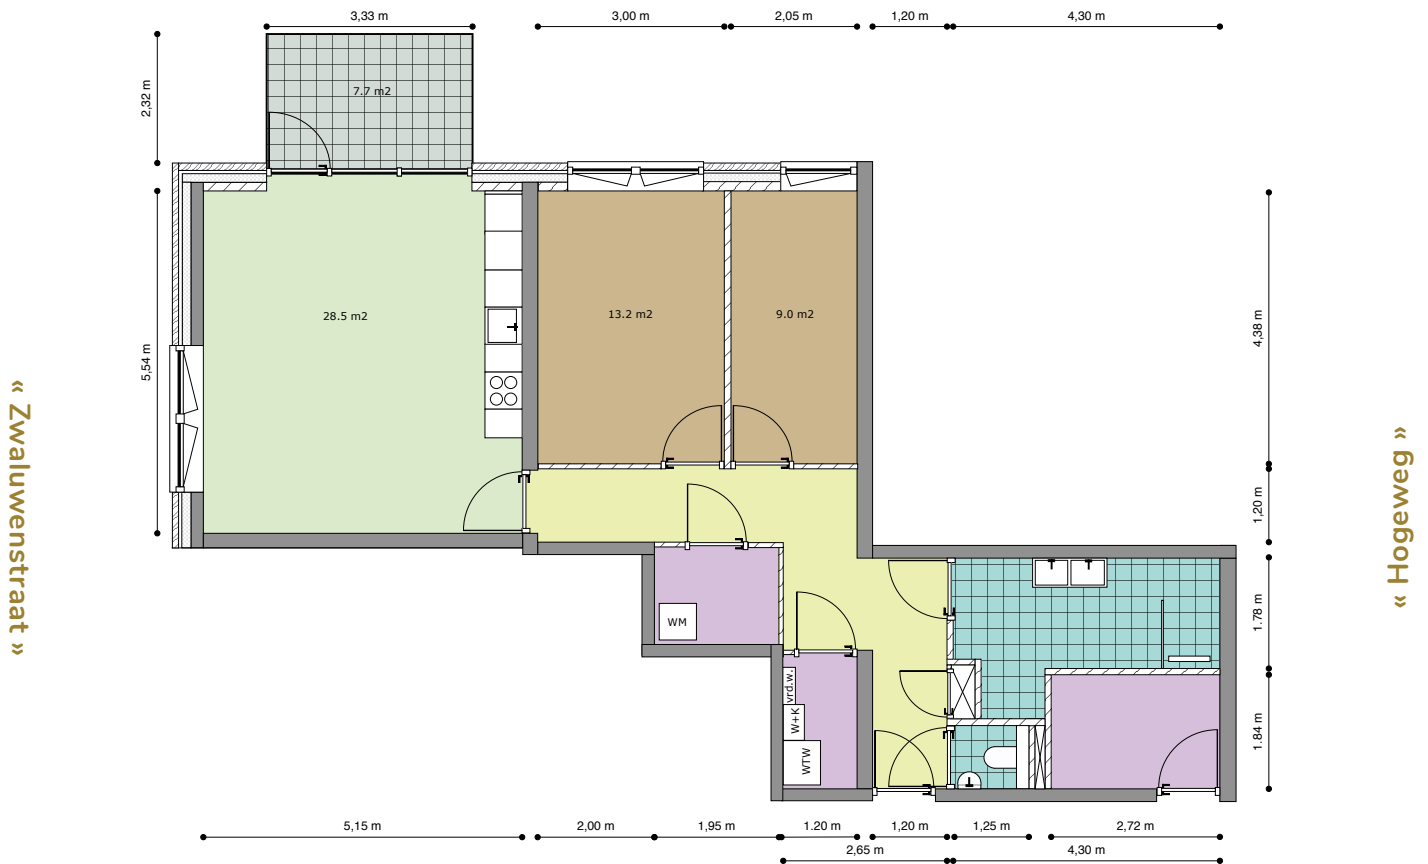

CADENZA

Type: 8

Verdieping: 4e Verdieping

Huisnummer: 214

Totale gebruiksoppervlak: 85,7 m²

Legenda

Woonkamer/Keuken

Slaapkamer

Toilet/Badkamer

Hal/Overloop

Berging/Kast

Buitenruimte

vrd.vv.: Verdeler vloerverwarming

wm: Opstelplaats wasapparatuur

w+k: Warmte + koude installatie

Buitenruimte gelegen
op het noordoosten