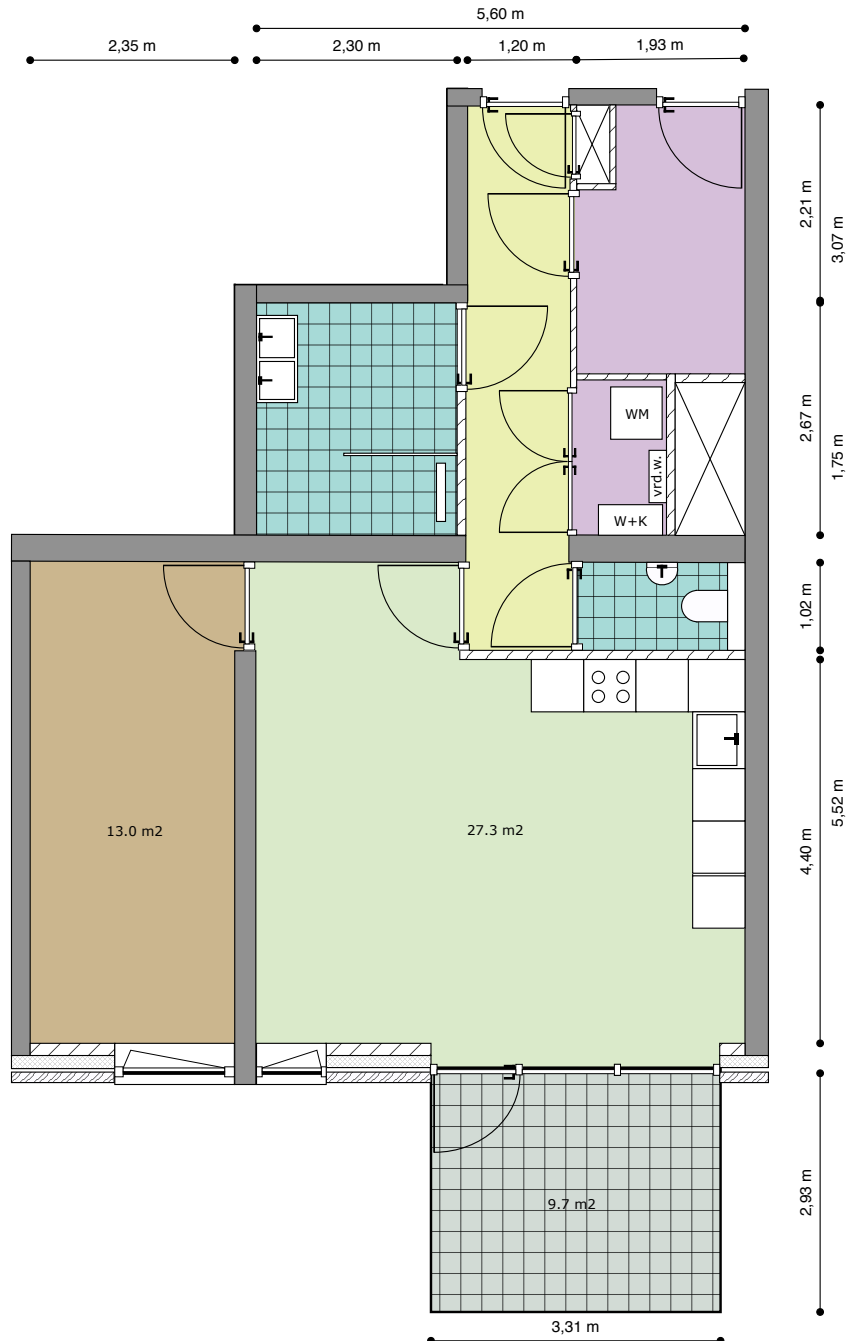

Buitenruimte gelegen
op het zuidwesten

Type: 3

Verdieping: **4e Verdieping**

Huisnummer: **222**

Totale gebruiksoppervlak: **97,4 m²**

Legenda

- | | | |
|---|--|--|
|  Woonkamer/Keuken |  Hal/Overloop | vrd.vv.: Verdeler vloerverwarming |
|  Slaapkamer |  Berging/Kast | wm: Opstelplaats wasapparatuur |
|  Toilet/Badkamer |  Buitenruimte | w+k: Warmte + koude installatie |

Buitenruimte gelegen
op het zuidoosten

Type: 4

Verdieping: **4e Verdieping**

Huisnummer: **220**

Totale gebruiksoppervlak: **92,2 m²**

Legenda

Woonkamer/Keuken

Hal/Overloop

Buitenruimte gelegen
op het zuidwesten

Type: 11

Verdieping: **4e Verdieping**

Huisnummer: **212**

Totale gebruiksoppervlak: **62,6 m²**

Legenda

 Woonkamer/Keuken

 Hal/Overloop

Verdieping: **4e Verdieping**

Huisnummer: **208**

Totale gebruiksoppervlak: **65,3 m²**

« Zwaluwenstraat »

« Hogeweg »

Legenda

Woonkamer/Keuken
Slaapkamer
Toilet/Badkamer

Hal/Overloop
Berging/Kast
Buitenruimte