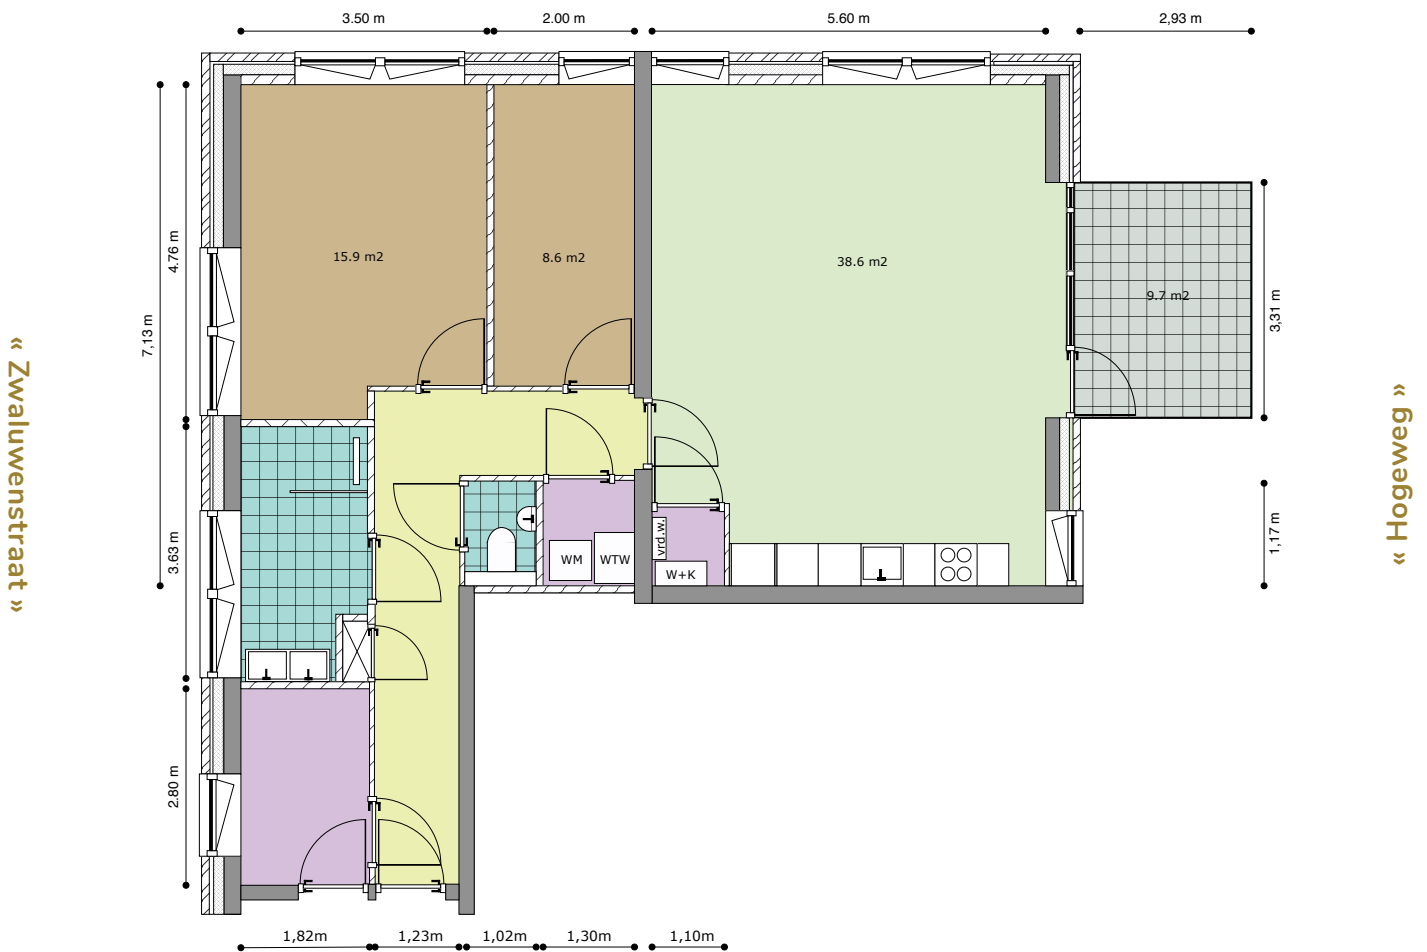

Type: 2

Verdieping: 4e Verdieping

Huisnummer: 218

Totale gebruiksoppervlak: 94,2 m²

« Zwaluwenstraat »

« Hogeweg »

Legenda

Woonkamer/Keuken

Buitenruimte gelegen
op het zuidwesten

Type: 3

Verdieping: **4e Verdieping**

Huisnummer: **222**

Totale gebruiksoppervlak: **97,4 m²**

Legenda

- | | | |
|---|--|--|
|  Woonkamer/Keuken |  Hal/Overloop | vrd.vv.: Verdeler vloerverwarming |
|  Slaapkamer |  Berging/Kast | wm: Opstelplaats wasapparatuur |
|  Toilet/Badkamer |  Buitenruimte | w+k: Warmte + koude installatie |

Buitenruimte gelegen
op het zuidoosten

Type: 4

Verdieping: **4e Verdieping**

Huisnummer: **220**

Totale gebruiksoppervlak: **92,2 m²**

Legenda

Woonkamer/Keuken

Hal/Overloop

Type: 6

Verdieping: **4e Verdieping**

Huisnummer: **210**

Totale gebruiksoppervlak: **87 m²**

Legenda

 Woonkamer/Keuken

 Hal/Overloop

vrd.vv.: Verdeler vloerverwarming