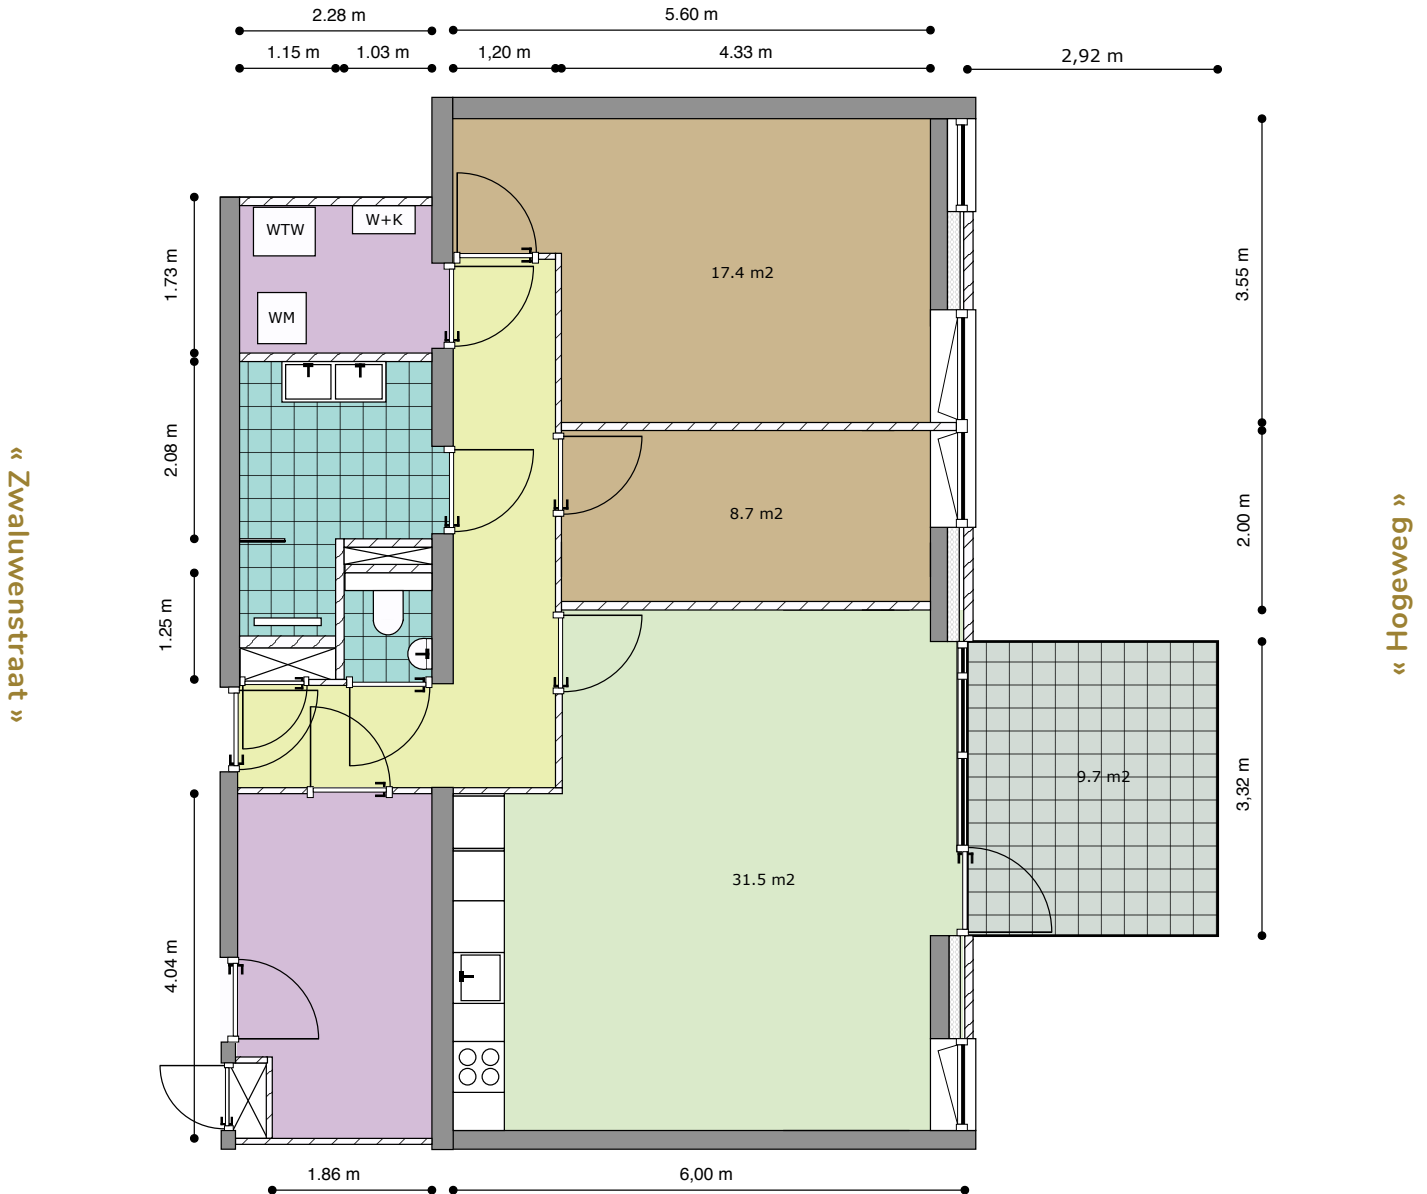

Type: 2

Verdieping: 4e Verdieping

Huisnummer: 218

Totale gebruiksoppervlak: 94,2 m²

« Zwaluwenstraat »

« Hogeweg »

Legenda

Woonkamer/Keuken

Buitenruimte gelegen
op het zuidwesten

Type: 3

Verdieping: **4e Verdieping**

Huisnummer: **222**

Totale gebruiksoppervlak: **97,4 m²**

Legenda

- | | | |
|---|--|--|
|  Woonkamer/Keuken |  Hal/Overloop | vrd.vv.: Verdeler vloerverwarming |
|  Slaapkamer |  Berging/Kast | wm: Opstelplaats wasapparatuur |
|  Toilet/Badkamer |  Buitenruimte | w+k: Warmte + koude installatie |

Buitenruimte gelegen
op het zuidoosten

Type: 4

Verdieping: **4e Verdieping**

Huisnummer: **220**

Totale gebruiksoppervlak: **92,2 m²**

Legenda

Woonkamer/Keuken

Hal/Overloop

Type: 6

Verdieping: **4e Verdieping**

Huisnummer: **210**

Totale gebruiksoppervlak: **87 m²**

Legenda

 Woonkamer/Keuken

 Hal/Overloop

vrd.vv.: Verdeler vloerverwarming