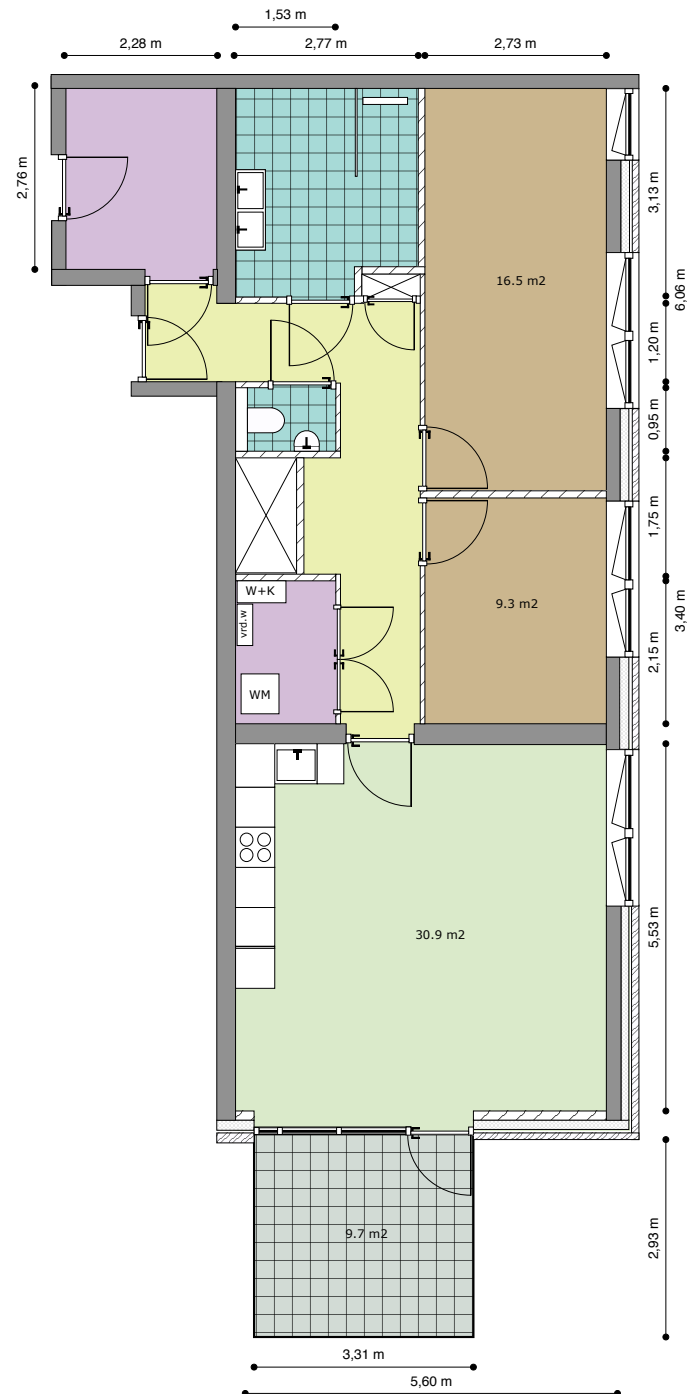

Type: 2

Verdieping: 4e Verdieping

Huisnummer: 218

Totale gebruiksoppervlak: 94,2 m²

« Zwaluwenstraat »

« Hogeweg »

Legenda

Woonkamer/Keuken

Hal/Overloop

vrd.vv.: Verdeler vloerverwarming

Slaapkamer

Berging/Kast

wm: Opstelplaats wasapparatuur

Toilet/Badkamer

Buitenruimte

w+k: Warmte + koude installatie

Buitenruimte gelegen
op het zuidwesten

Type: 3

Verdieping: **4e Verdieping**

Huisnummer: **222**

Totale gebruiksoppervlak: **97,4 m²**

Legenda

- | | | |
|---|--|--|
|  Woonkamer/Keuken |  Hal/Overloop | vrd.vv.: Verdeler vloerverwarming |
|  Slaapkamer |  Berging/Kast | wm: Opstelplaats wasapparatuur |
|  Toilet/Badkamer |  Buitenruimte | w+k: Warmte + koude installatie |

Buitenruimte gelegen
op het zuidoosten

Type: 4

Verdieping: **4e Verdieping**

Huisnummer: **220**

Totale gebruiksoppervlak: **92,2 m²**

Legenda

Woonkamer/Keuken

Hal/Overloop