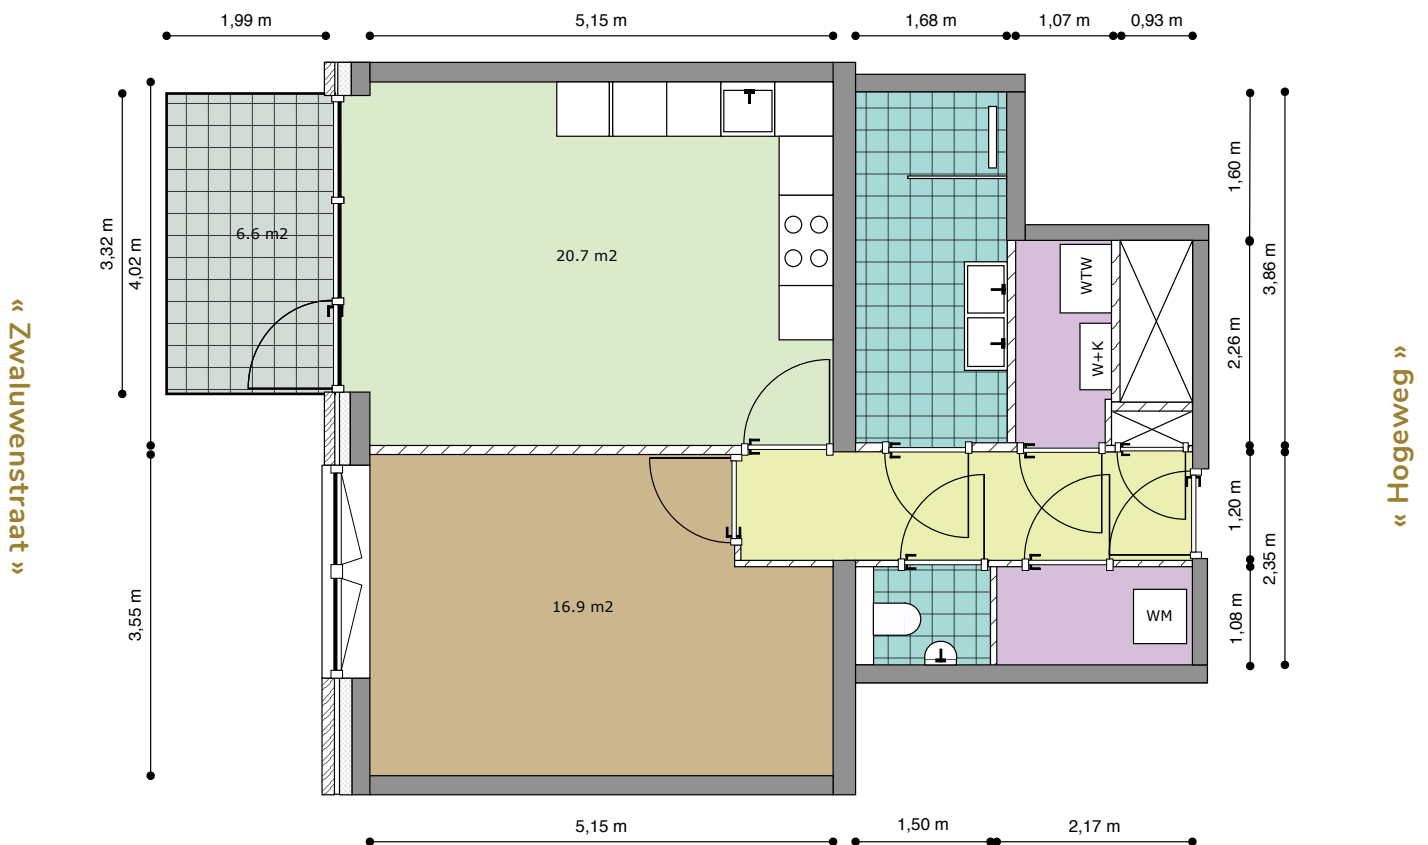

Buitenruimte gelegen
op het zuidwesten

Type: 3

Verdieping: **4e Verdieping**

Huisnummer: **222**

Totale gebruiksoppervlak: **97,4 m²**

Legenda

- | | | |
|---|--|--|
|  Woonkamer/Keuken |  Hal/Overloop | vrd.vv.: Verdeler vloerverwarming |
|  Slaapkamer |  Berging/Kast | wm: Opstelplaats wasapparatuur |
|  Toilet/Badkamer |  Buitenruimte | w+k: Warmte + koude installatie |

Buitenruimte gelegen
op het zuidoosten

Type: 4

Verdieping: **4e Verdieping**

Huisnummer: **220**

Totale gebruiksoppervlak: **92,2 m²**

Legenda

Woonkamer/Keuken

Hal/Overloop

Verdieping: **4e Verdieping**

Huisnummer: **206**

Totale gebruiksoppervlak: **84,1 m²**

Legenda

- | | | |
|---|--|--|
|  Woonkamer/Keuken |  Hal/Overloop | vrd.vv.: Verdeler vloerverwarming |
|  Slaapkamer |  Berging/Kast | wm: Opstelplaats wasapparatuur |
|  Toilet/Badkamer |  Buitenruimte | w+k: Warmte + koude installatie |

Buitenruimte gelegen
op het zuidwesten

Type: 11

Verdieping: **4e Verdieping**

Huisnummer: **212**

Totale gebruiksoppervlak: **62,6 m²**

Legenda

 Woonkamer/Keuken

 Hal/Overloop