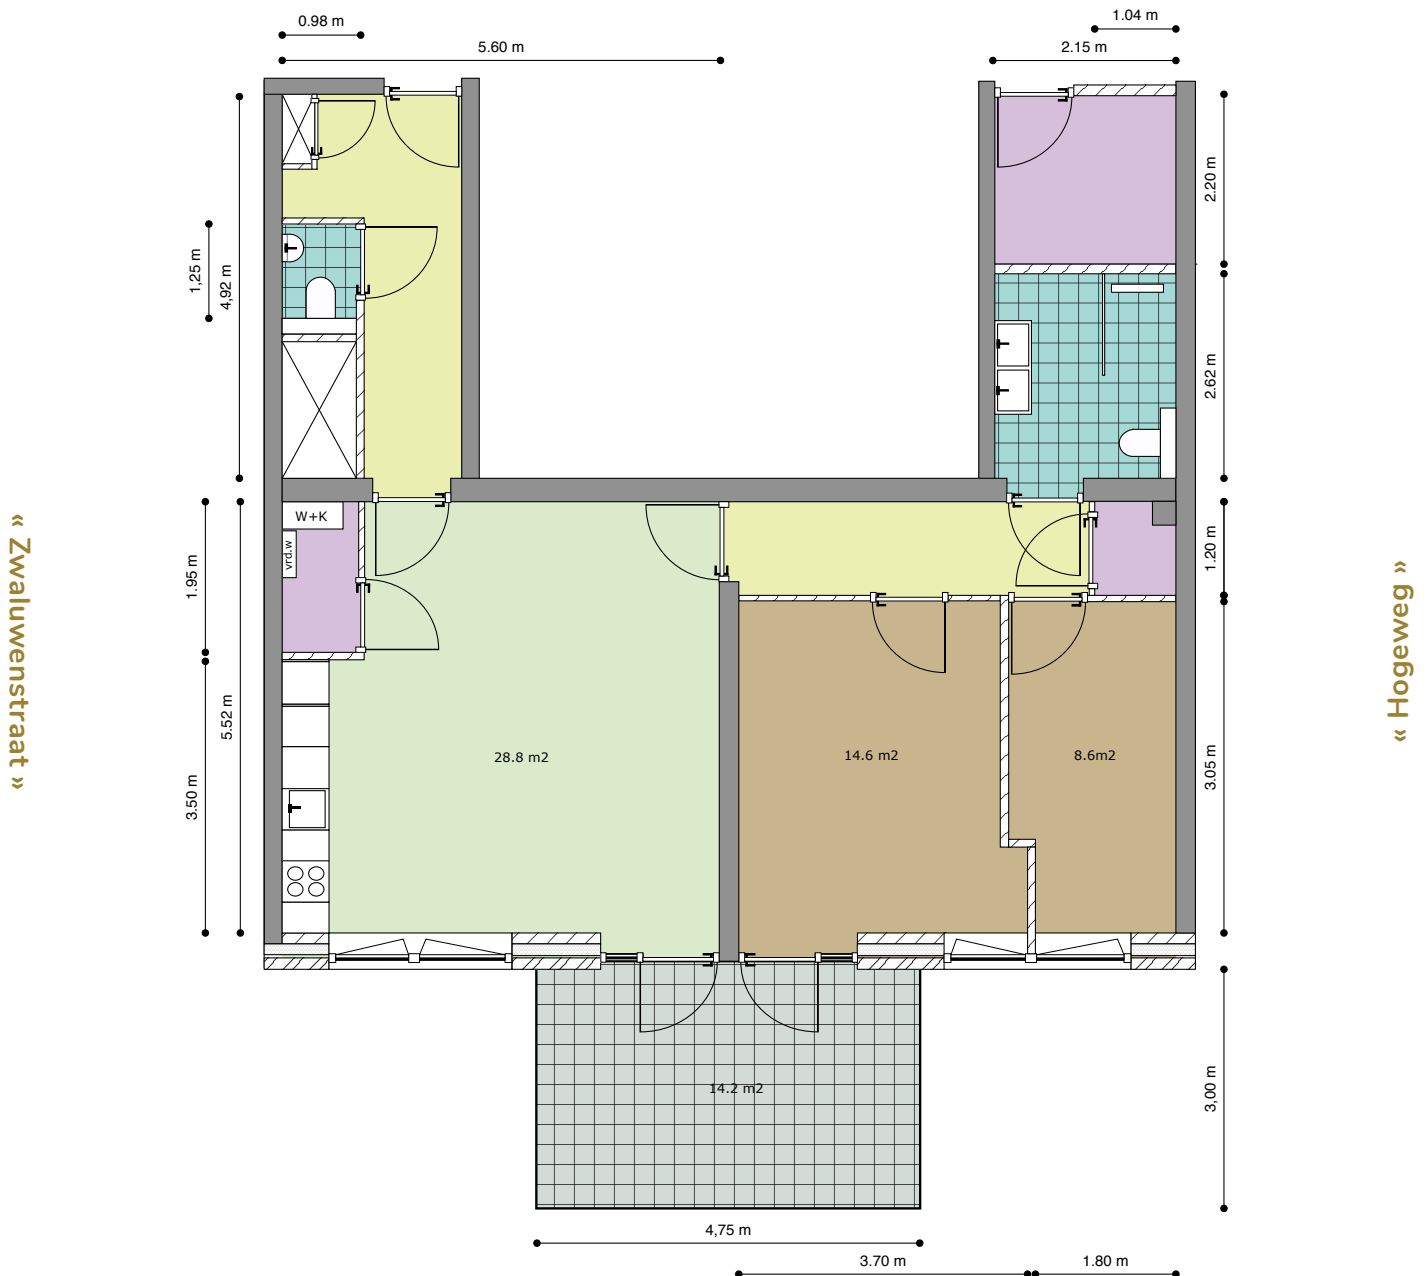

Type: 1 (BG)

Verdieping: **Begane grond**

Huisnummer: **146**

Totale gebruiksoppervlak: **81,6 m²**

« Zwaluwenstraat »

« Hogeweg »

Legenda

- Woonkamer/Keuken
- Hal/Overloop
- vrd.vv.:** Verdeler vloerverwarming
- Slaapkamer
- Berging/Kast
- wm:** Opstelplaats wasapparatuur
- Toilet/Badkamer
- Buitenruimte
- w+k:** Warmte + koude installatie

Buitenruimte gelegen op het zuidwesten

Type: 2b (BG)

Verdieping: **Begane grond**

Huisnummer: **148**

Totale gebruiksoppervlak: **94,2 m²**

« Zwaluwenstraat »

« Hogeweg »

Legenda

Buitenruimte gelegen
op het zuidoosten

CADENZA

Type: 4 (BG)

Verdieping: **Begane grond**

Huisnummer: **150**

Totale gebruiksoppervlak: **92,2 m²**

Legenda

Woonkamer/Keuken

Buitenruimte gelegen
op het zuidoosten

Type: 9 (BG)

Verdieping: **Begane grond**

Huisnummer: **144**

Totale gebruiksoppervlak: **84,1 m²**

Legenda

- | | | |
|---|--|---|
|  Woonkamer/Keuken |  Hal/Overloop | vrd.v.: Verdeler vloerverwarming |
|  Slaapkamer |  Berging/Kast | wm: Opstelplaats wasapparatuur |
|  Toilet/Badkamer |  Buitenruimte | w+k: Warmte + koude installatie |