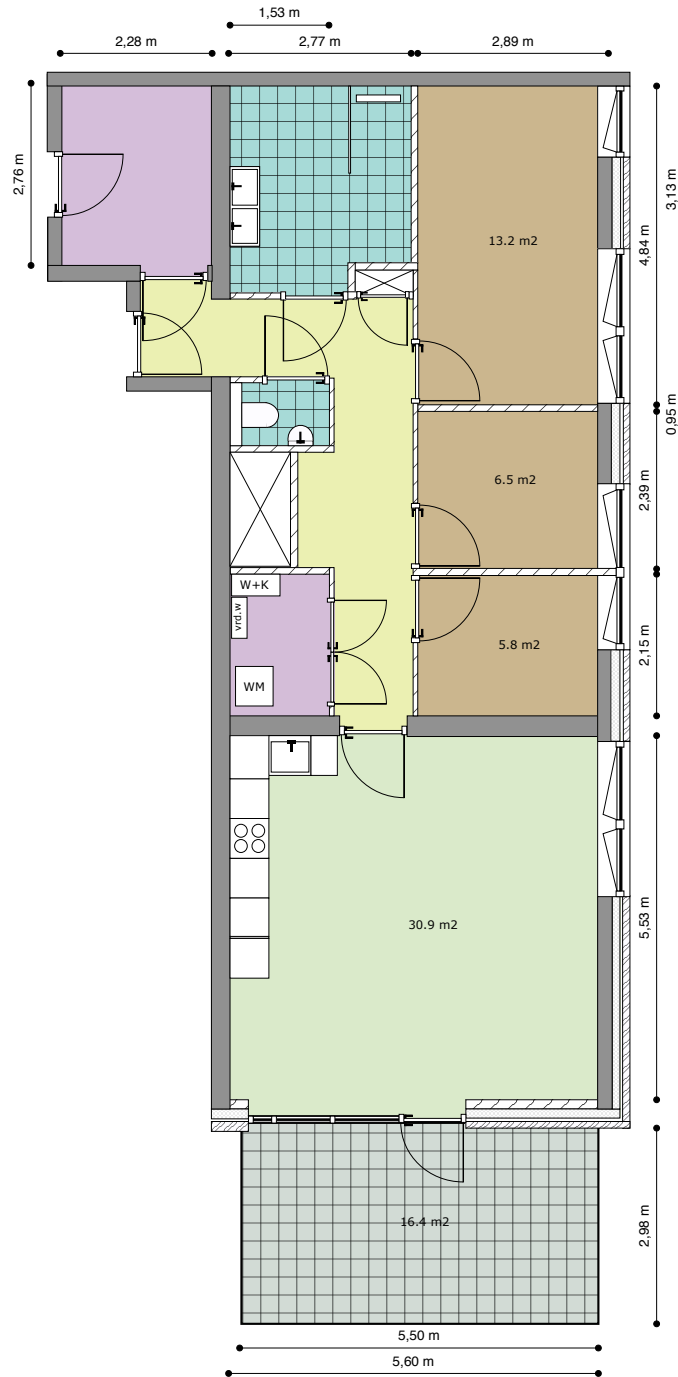

Type: 1 (BG)

Verdieping: **Begane grond**

Huisnummer: **146**

Totale gebruiksoppervlak: **81,6 m²**

« Zwaluwenstraat »

« Hogeweg »

Legenda

- Woonkamer/Keuken
- Hal/Overloop
- vrd.vv.:** Verdeler vloerverwarming
- Slaapkamer
- Berging/Kast
- wm:** Opstelplaats wasapparatuur
- Toilet/Badkamer
- Buitenruimte
- w+k:** Warmte + koude installatie

Buitenruimte gelegen op het zuidwesten

Type: 2b (BG)

Verdieping: **Begane grond**

Huisnummer: **148**

Totale gebruiksoppervlak: **94,2 m²**

« Zwaluwenstraat »

« Hogeweg »

Legenda

■ Woonkamer/Keuken

■ Hal/Overloop

vr.d.vv.: Verdeler vloerverwarming

■ Slaapkamer

■ Berging/Kast

wm: Opstelplaats wasapparatuur

■ Toilet/Badkamer

■ Buitenruimte

w+k: Warmte + koude installatie

Buitenruimte gelegen
op het zuidwesten

Type: 3 (BG)

Verdieping: **Begane grond**

Huisnummer: **152**

Totale gebruiksoppervlak: **97,4 m²**

Legenda

- | | | |
|---|--|--|
|  Woonkamer/Keuken |  Hal/Overloop | vrd.vv.: Verdeler vloerverwarming |
|  Slaapkamer |  Berging/Kast | wm: Opstelplaats wasapparatuur |
|  Toilet/Badkamer |  Buitenruimte | w+k: Warmte + koude installatie |