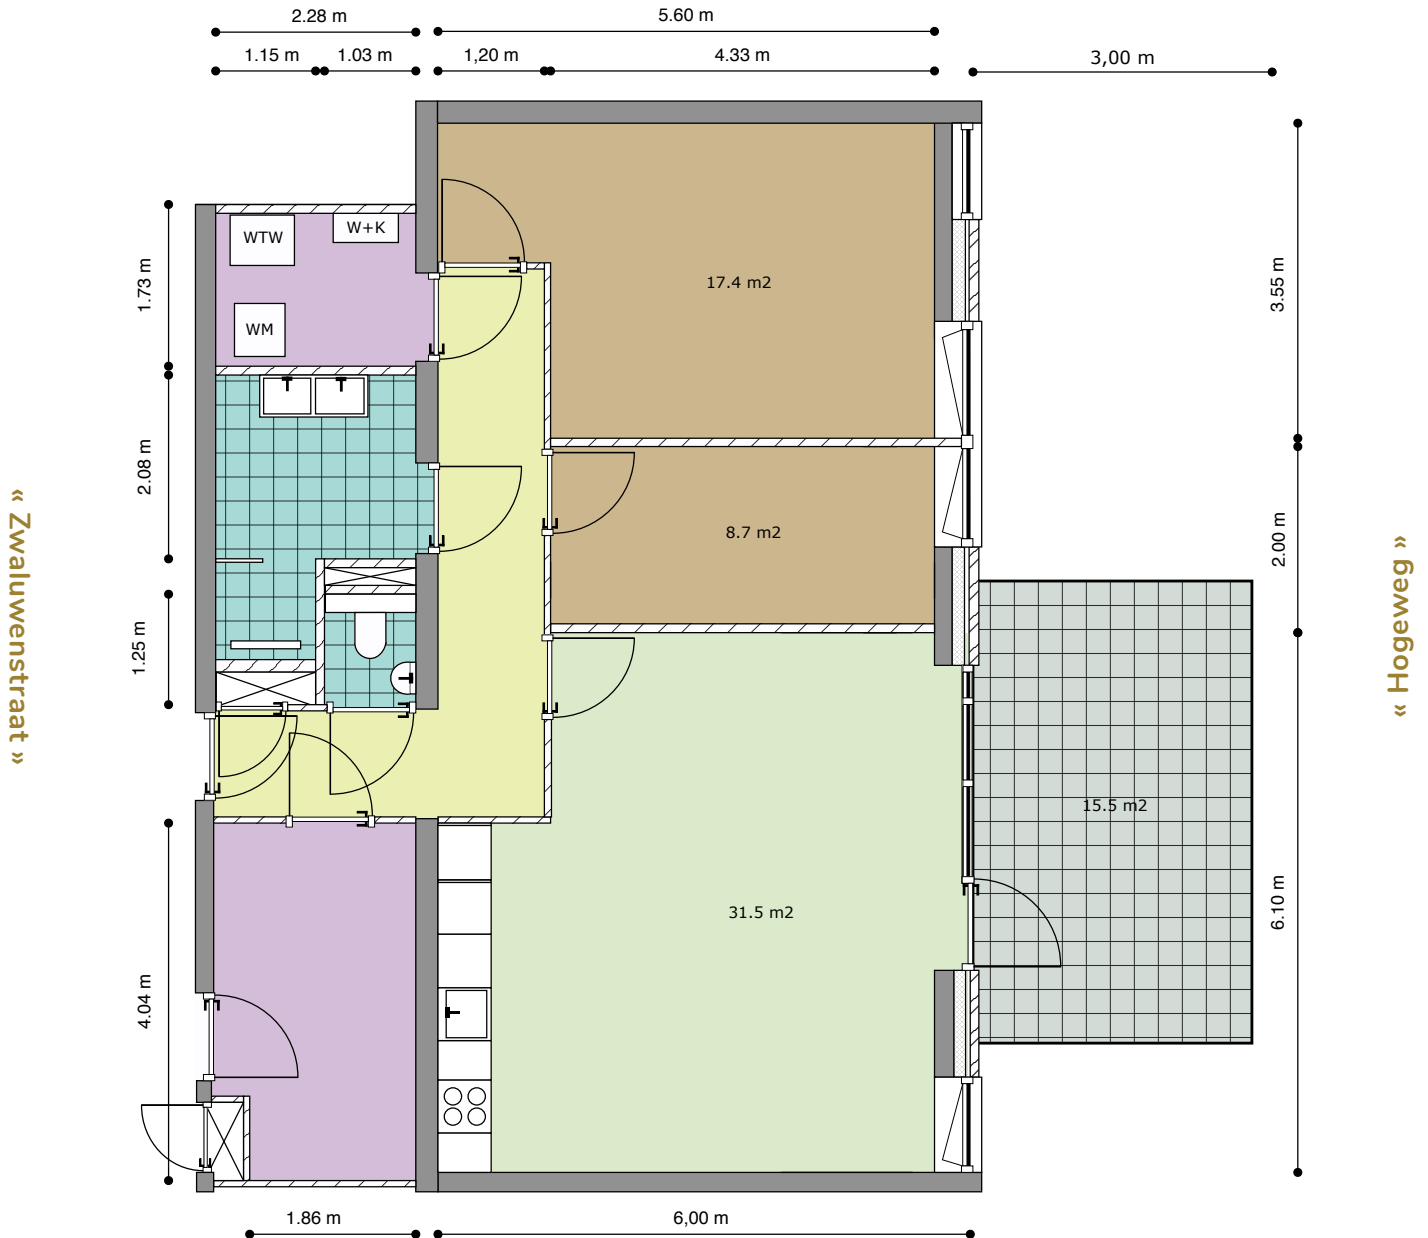

Type: 1 (BG)

Verdieping: **Begane grond**

Huisnummer: **146**

Totale gebruiksoppervlak: **81,6 m²**

« Zwaluwenstraat »

« Hogeweg »

Legenda

- Woonkamer/Keuken
- Hal/Overloop
- vrd.vv.:** Verdeler vloerverwarming
- Slaapkamer
- Berging/Kast
- wm:** Opstelplaats wasapparatuur
- Toilet/Badkamer
- Buitenruimte
- w+k:** Warmte + koude installatie

Buitenruimte gelegen op het zuidwesten

Type: 2b (BG)

Verdieping: **Begane grond**

Huisnummer: **148**

Totale gebruiksoppervlak: **94,2 m²**

« Zwaluwenstraat »

« Hogeweg »

Legenda

w+k: Warmte + koude installatie

Buitenruimte gelegen
op het zuidwesten

Type: 3 (BG)

Verdieping: **Begane grond**

Huisnummer: **152**

Totale gebruiksoppervlak: **97,4 m²**

Legenda

- | | | |
|---|--|--|
|  Woonkamer/Keuken |  Hal/Overloop | vrd.vv.: Verdeler vloerverwarming |
|  Slaapkamer |  Berging/Kast | wm: Opstelplaats wasapparatuur |
|  Toilet/Badkamer |  Buitenruimte | w+k: Warmte + koude installatie |

Buitenruimte gelegen
op het zuidoosten

CADENZA

Type: 4 (BG)

Verdieping: **Begane grond**

Huisnummer: **150**

Totale gebruiksoppervlak: **92,2 m²**

Legenda

Woonkamer/Keuken