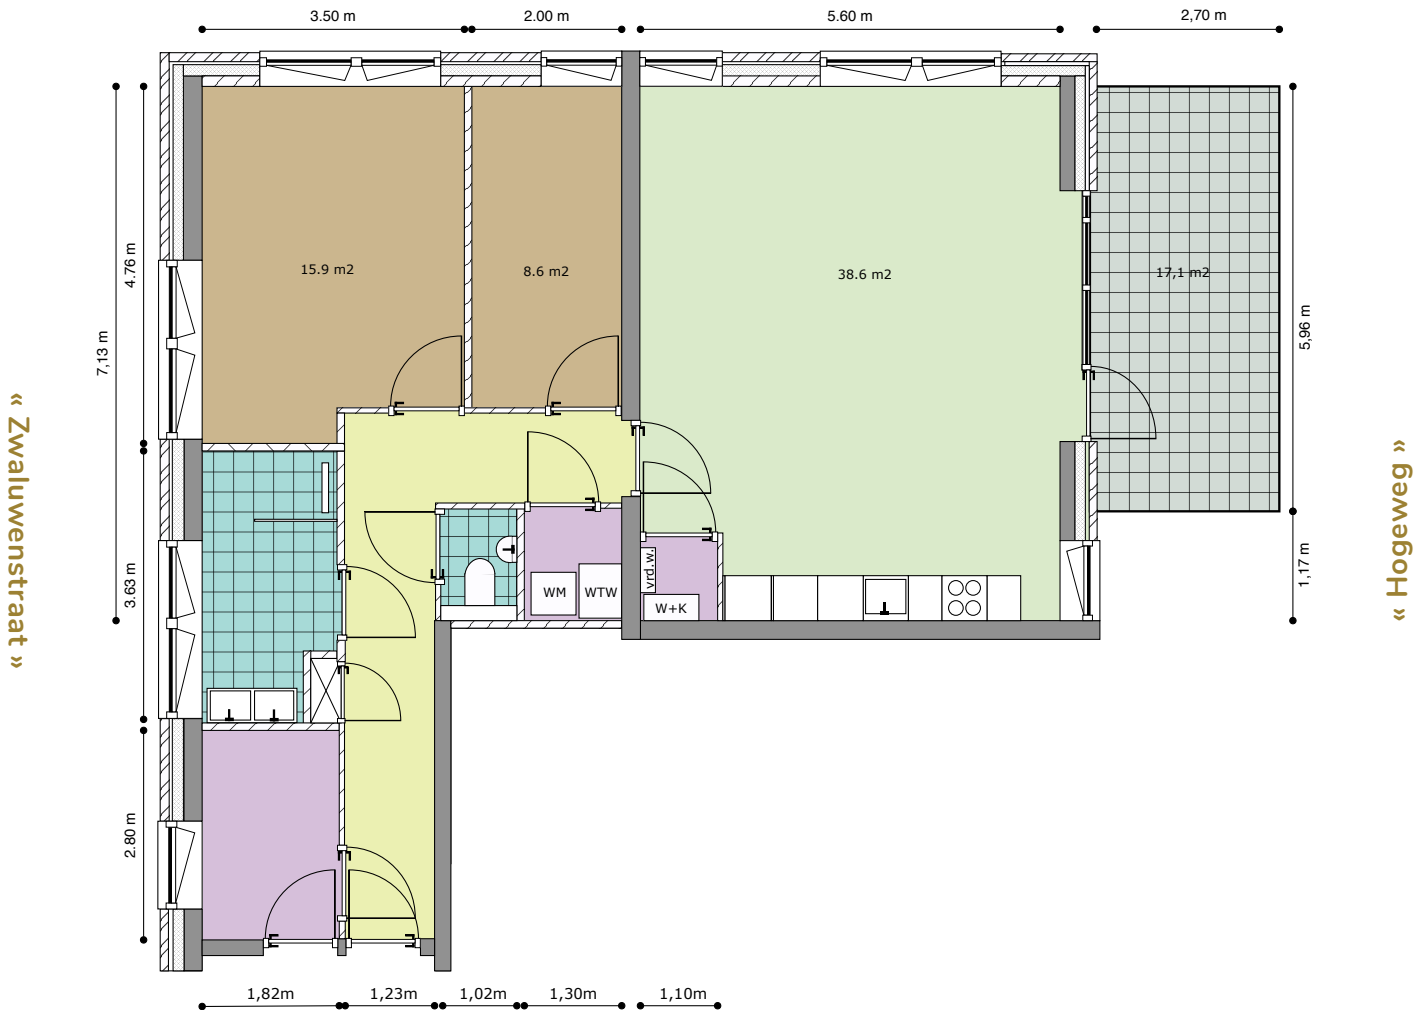

Type: 1 (BG)

Verdieping: **Begane grond**

Huisnummer: **146**

Totale gebruiksoppervlak: **81,6 m²**

« Zwaluwenstraat »

« Hogeweg »

Legenda

- Woonkamer/Keuken
- Hal/Overloop
- vrd.vv.:** Verdeler vloerverwarming
- Slaapkamer
- Berging/Kast
- wm:** Opstelplaats wasapparatuur
- Toilet/Badkamer
- Buitenruimte
- w+k:** Warmte + koude installatie

Buitenruimte gelegen op het zuidwesten

Type: 2b (BG)

Verdieping: **Begane grond**

Huisnummer: **148**

Totale gebruiksoppervlak: **94,2 m²**

« Zwaluwenstraat »

« Hogeweg »

Legenda

w+k: Warmte + koude installatie

Buitenruimte gelegen
op het zuidwesten

Type: 3 (BG)

Verdieping: **Begane grond**

Huisnummer: **152**

Totale gebruiksoppervlak: **97,4 m²**

Legenda

- | | | |
|---|--|--|
|  Woonkamer/Keuken |  Hal/Overloop | vrd.vv.: Verdeler vloerverwarming |
|  Slaapkamer |  Berging/Kast | wm: Opstelplaats wasapparatuur |
|  Toilet/Badkamer |  Buitenruimte | w+k: Warmte + koude installatie |

Buitenruimte gelegen
op het zuidoosten

CADENZA

Type: 4 (BG)

Verdieping: **Begane grond**

Huisnummer: **150**

Totale gebruiksoppervlak: **92,2 m²**

Legenda

Woonkamer/Keuken