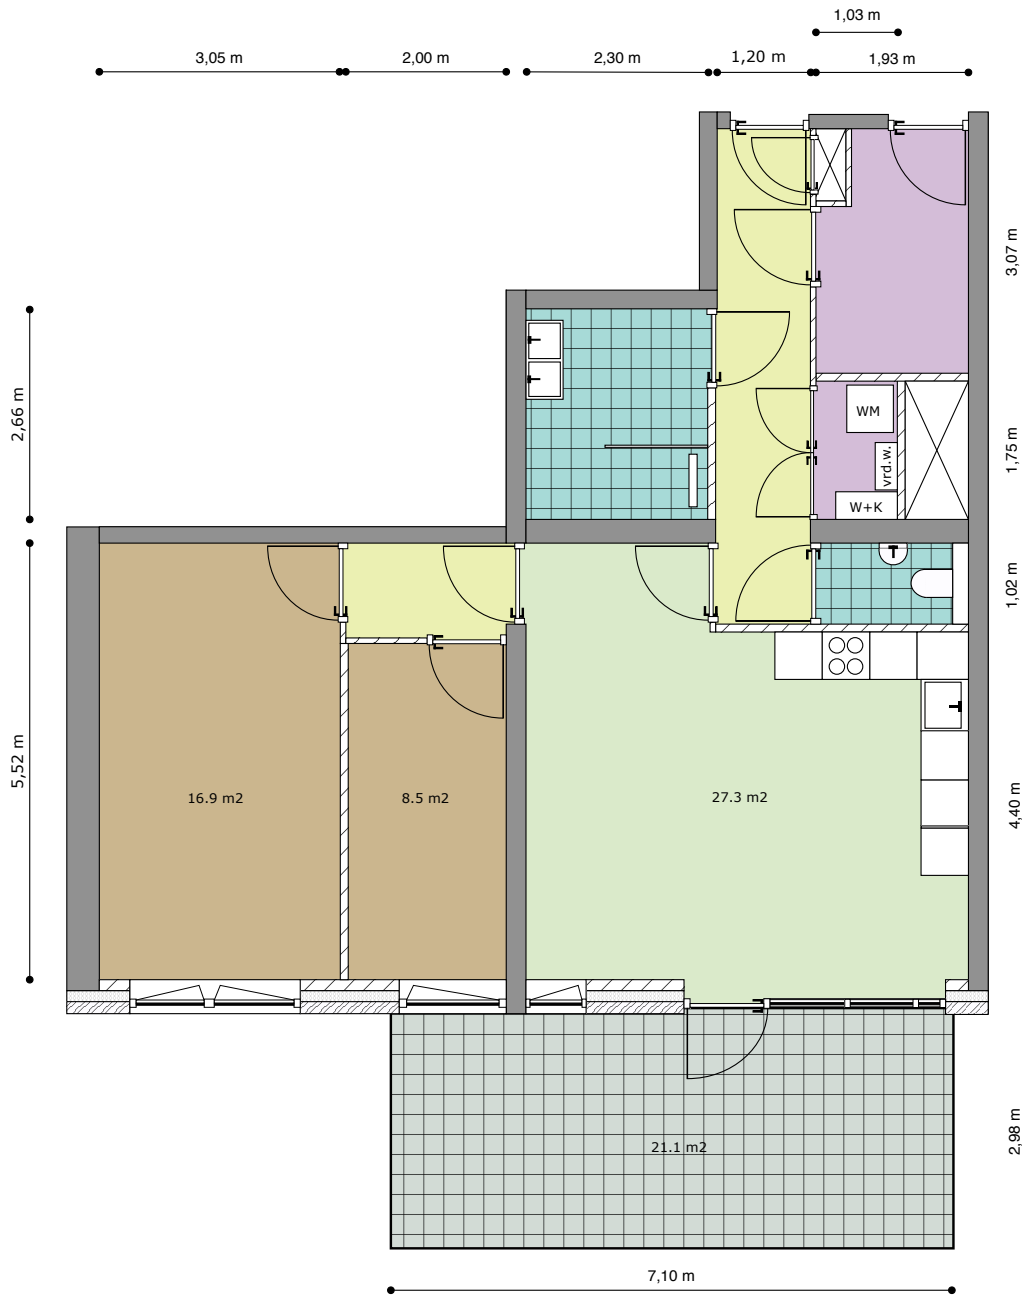

Type: 1 (BG)

Verdieping: **Begane grond**

Huisnummer: **146**

Totale gebruiksoppervlak: **81,6 m²**

« Zwaluwenstraat »

« Hogeweg »

Legenda

- Woonkamer/Keuken
- Hal/Overloop
- vrd.vv.:** Verdeler vloerverwarming
- Slaapkamer
- Berging/Kast
- wm:** Opstelplaats wasapparatuur
- Toilet/Badkamer
- Buitenruimte
- w+k:** Warmte + koude installatie

Buitenruimte gelegen op het zuidwesten

Type: 2b (BG)

Verdieping: **Begane grond**

Huisnummer: **148**

Totale gebruiksoppervlak: **94,2 m²**

« Zwaluwenstraat »

« Hogeweg »

Legenda

w+k: Warmte + koude installatie

Buitenruimte gelegen
op het zuidwesten

Type: 3 (BG)

Verdieping: **Begane grond**

Huisnummer: **152**

Totale gebruiksoppervlak: **97,4 m²**

Legenda

- | | | |
|---|--|--|
|  Woonkamer/Keuken |  Hal/Overloop | vrd.vv.: Verdeler vloerverwarming |
|  Slaapkamer |  Berging/Kast | wm: Opstelplaats wasapparatuur |
|  Toilet/Badkamer |  Buitenruimte | w+k: Warmte + koude installatie |

Buitenruimte gelegen
op het zuidoosten

CADENZA

Type: 4 (BG)

Verdieping: **Begane grond**

Huisnummer: **150**

Totale gebruiksoppervlak: **92,2 m²**

Legenda

Woonkamer/Keuken